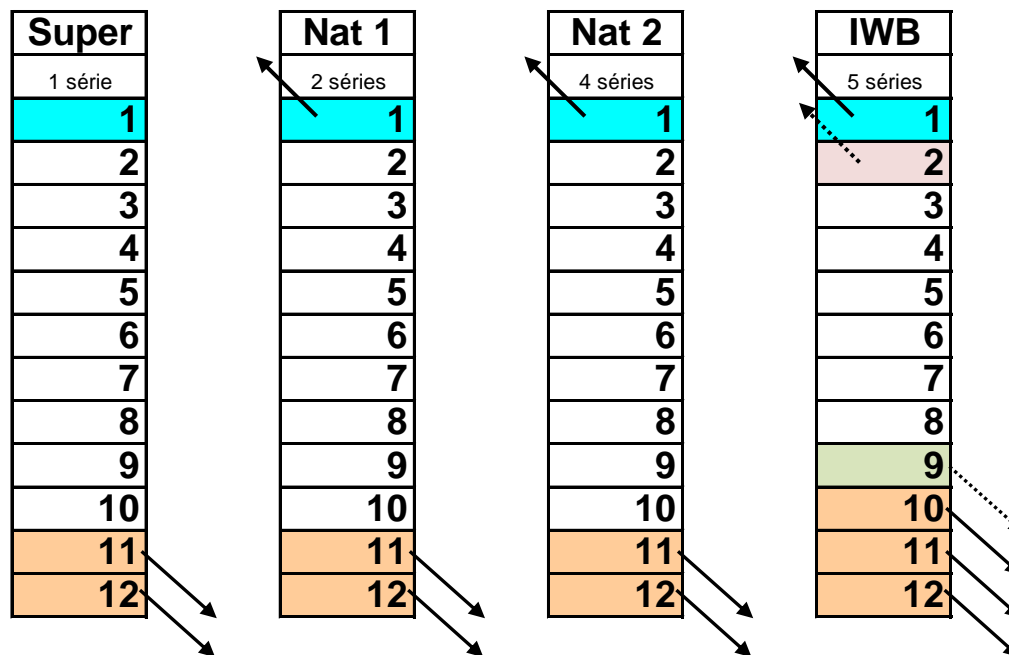

MONTANTS ET DESCENDANTS

pour toutes les divisions Nationales et Régionales

SCHEMA DE PRINCIPE

MESSIEURS

1 montant , 2 descendants (3 descendants en IWB)

Barrages des 2èmes pour montants supplémentaires en IWB

Barrages des 9èmes pour descendants supplémentaires en IWB

(si plus de 5 descendants AFTT en Nat 2)

MONTANTS ET DESCENDANTS

pour toutes les divisions Nationales et Régionales

SCHEMA DE PRINCIPE

DAMES

2 montants en Nat 1 et Nat 2, 1 montant en IWB
2 descendants en Super et Nat 1, 3 descendants en Nat 2 et IWB
Barrages des 2èmes pour montants supplémentaires en IWB
Barrages des 3èmes pour montants supplémentaires en IWB
Barrages des 10èmes pour maintien supplémentaire en IWB