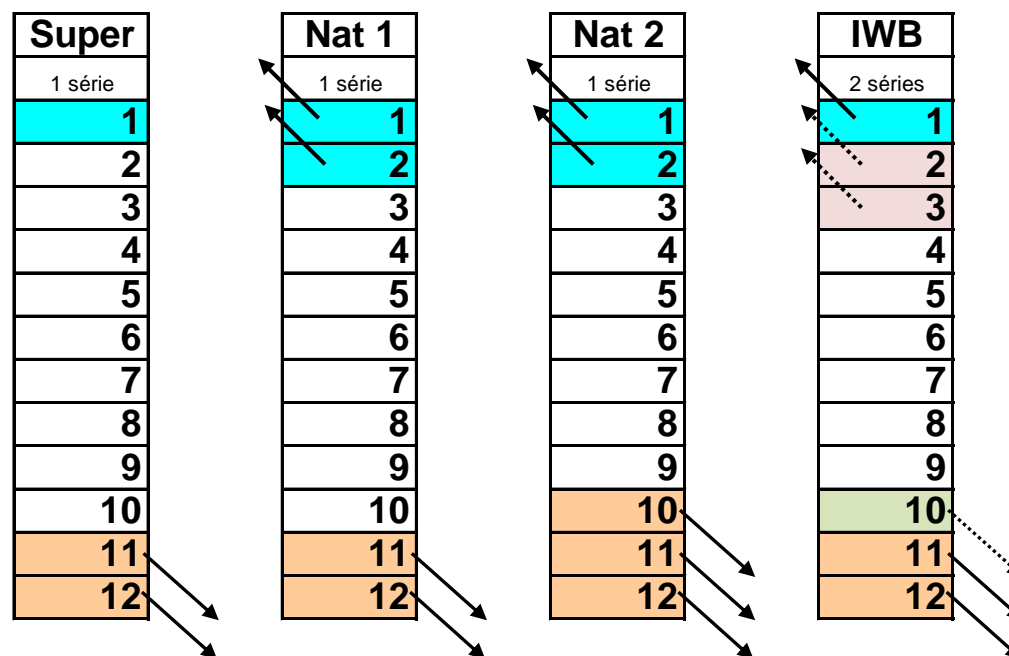

MONTANTS ET DESCENDANTS

pour toutes les divisions Nationales et Régionales

SCHEMA DE PRINCIPE

MESSIEURS

1 montant , 2 descendants (3 descendants en IWB)

Barrages des 2èmes pour montants supplémentaires en IWB

Barrages des 9èmes pour descendants supplémentaires en IWB

(si plus de 5 descendants AFTT en Nat 2)

MONTANTS ET DESCENDANTS

pour toutes les divisions Nationales et Régionales

SCHEMA DE PRINCIPE

DAMES

2 montants en Nat 1 et Nat 2, 1 montant en IWB
2 descendants en Super et Nat 1, 3 descendants en Nat 2 et IWB
Barrages des 2èmes pour montants supplémentaires en IWB
Barrages des 3èmes pour montants supplémentaires en IWB
Barrages des 10èmes pour maintien supplémentaire en IWB