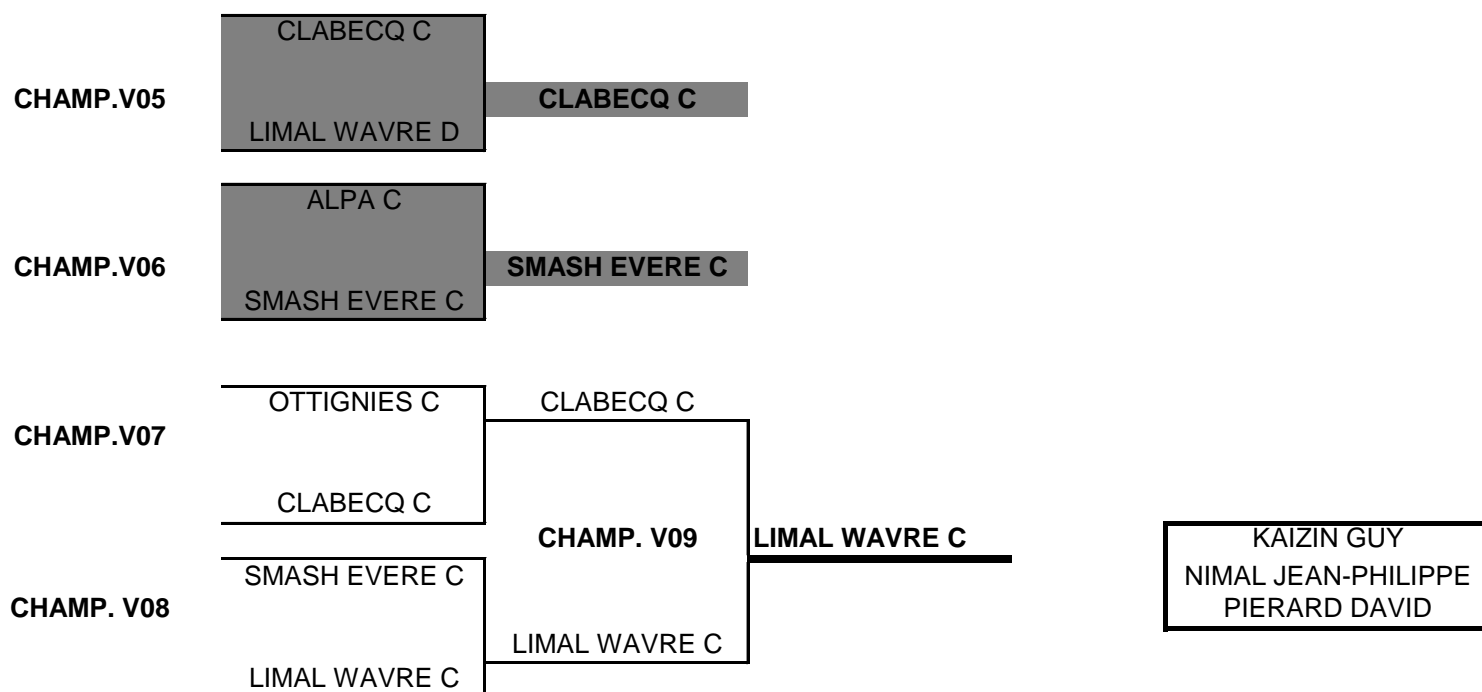

DIVISION 5

BARRAGES DES MONTANTS SUPPLEMENTAIRES DE DIVISION 4