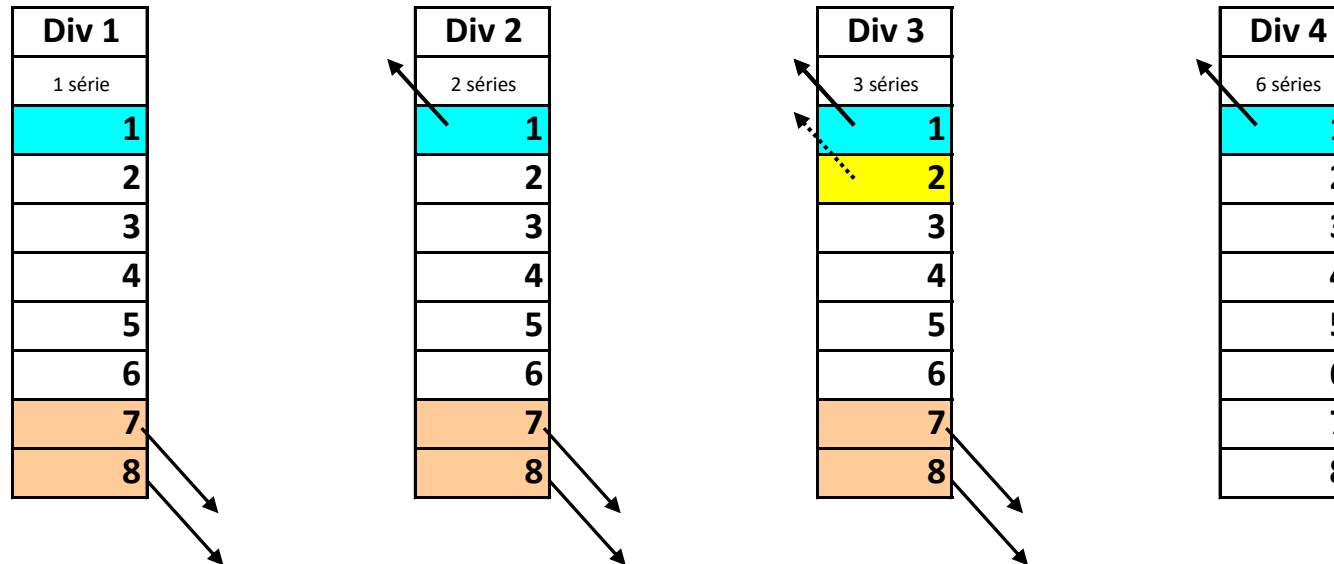

MONTANTS ET DESCENDANTS SAISON 2020-2021

pour toutes les divisions **VETERANS**

SCHEMA DE PRINCIPE

1 montant en Div 2, Div 3 et Div 4
1 montant supplémentaire en Div 3
2 descendants en Div 1, Div 2 et Div 3