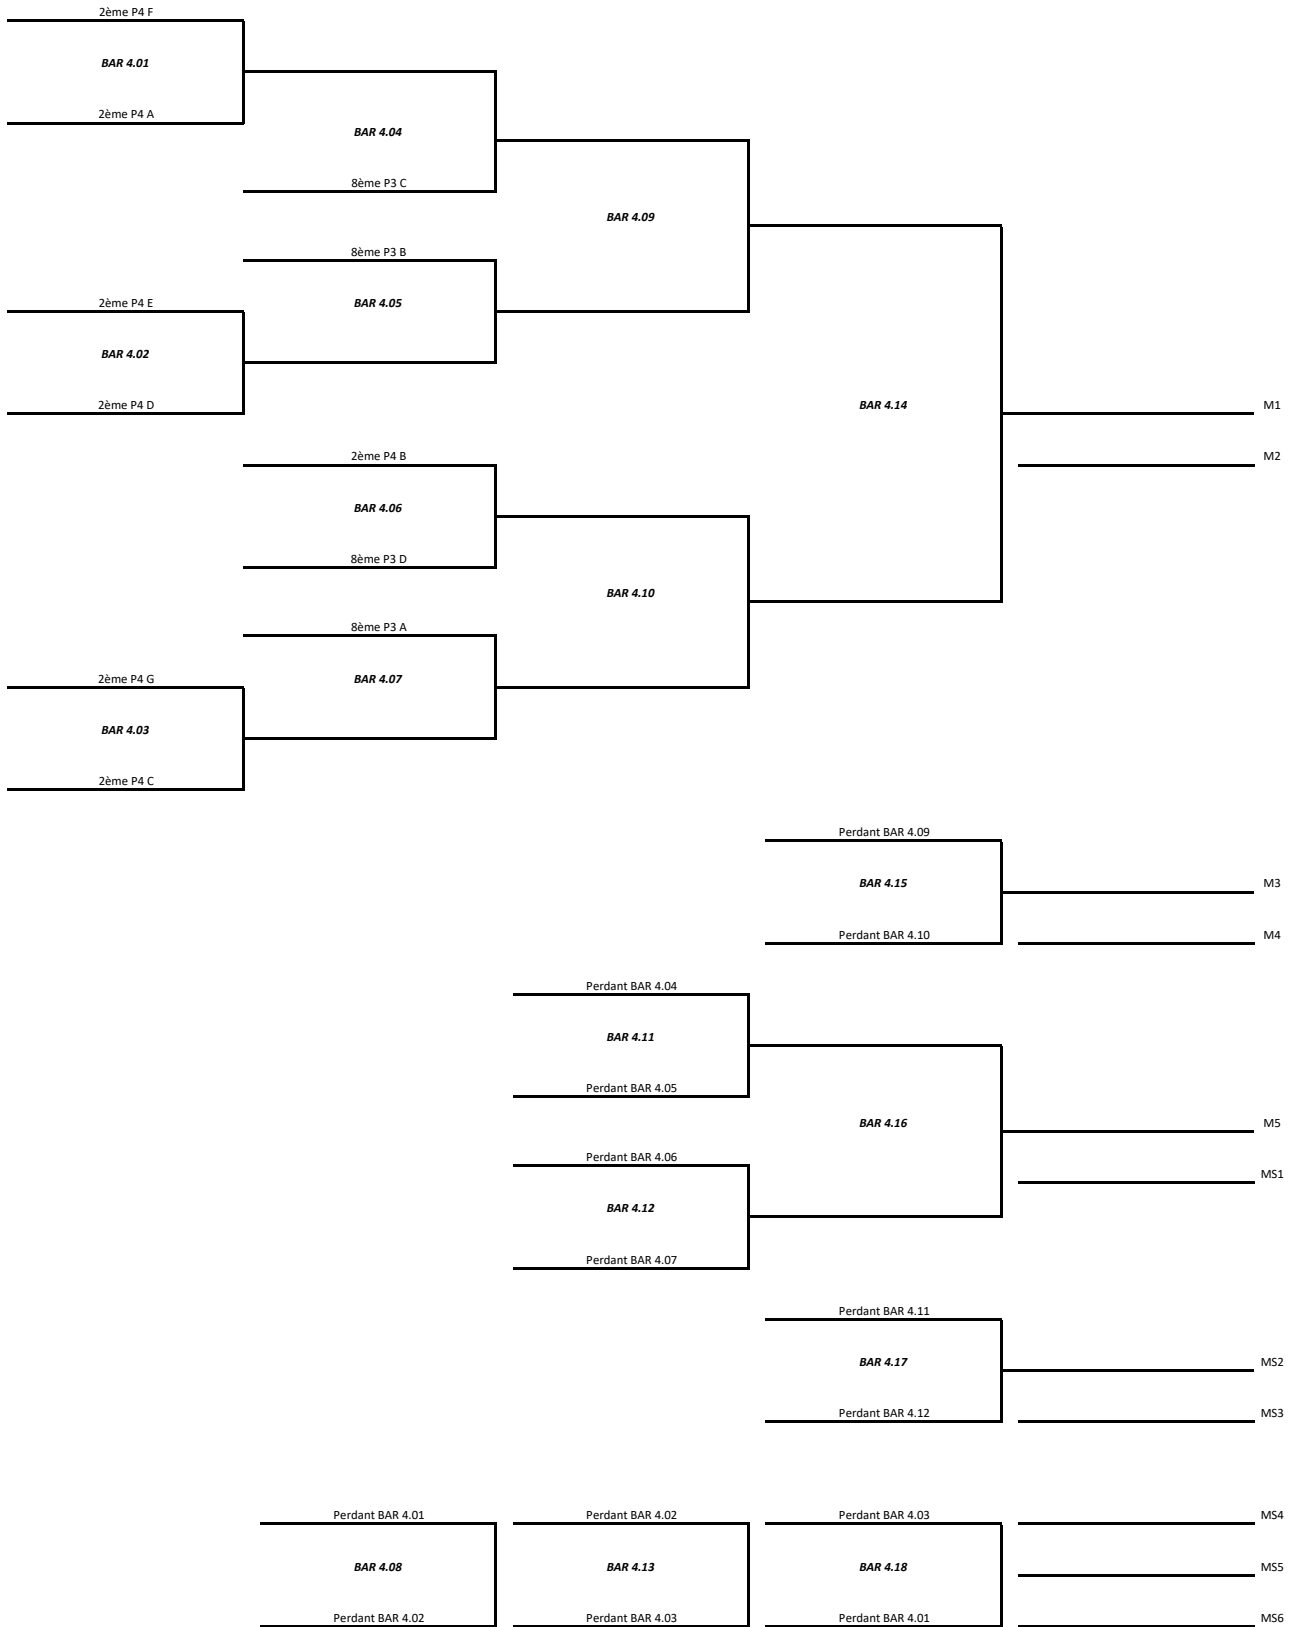

# Barrages 2020-2021

MESSIEURS : P3 -> P2

Vendredi 23/04/2021 - 19H45

Samedi 24/04/2021 - 14H00

Samedi 24/04/2021 - 19H00

Vendredi 30/04/2021 - 19H45

# Barrages 2020-2021

MESSIEURS : P4 -> P3

Vendredi 23/04/2021 - 19H45

Samedi 24/04/2021 - 14H00

Samedi 24/04/2021 - 19H00

Vendredi 30/04/2021 - 19H45

# Barrages 2020-2021

MESSIEURS : P5 -> P4

Vendredi 23/04/2021 - 19H45

Samedi 24/04/2021 - 14H00

Samedi 24/04/2021 - 19H00

Vendredi 30/04/2021 - 19H45