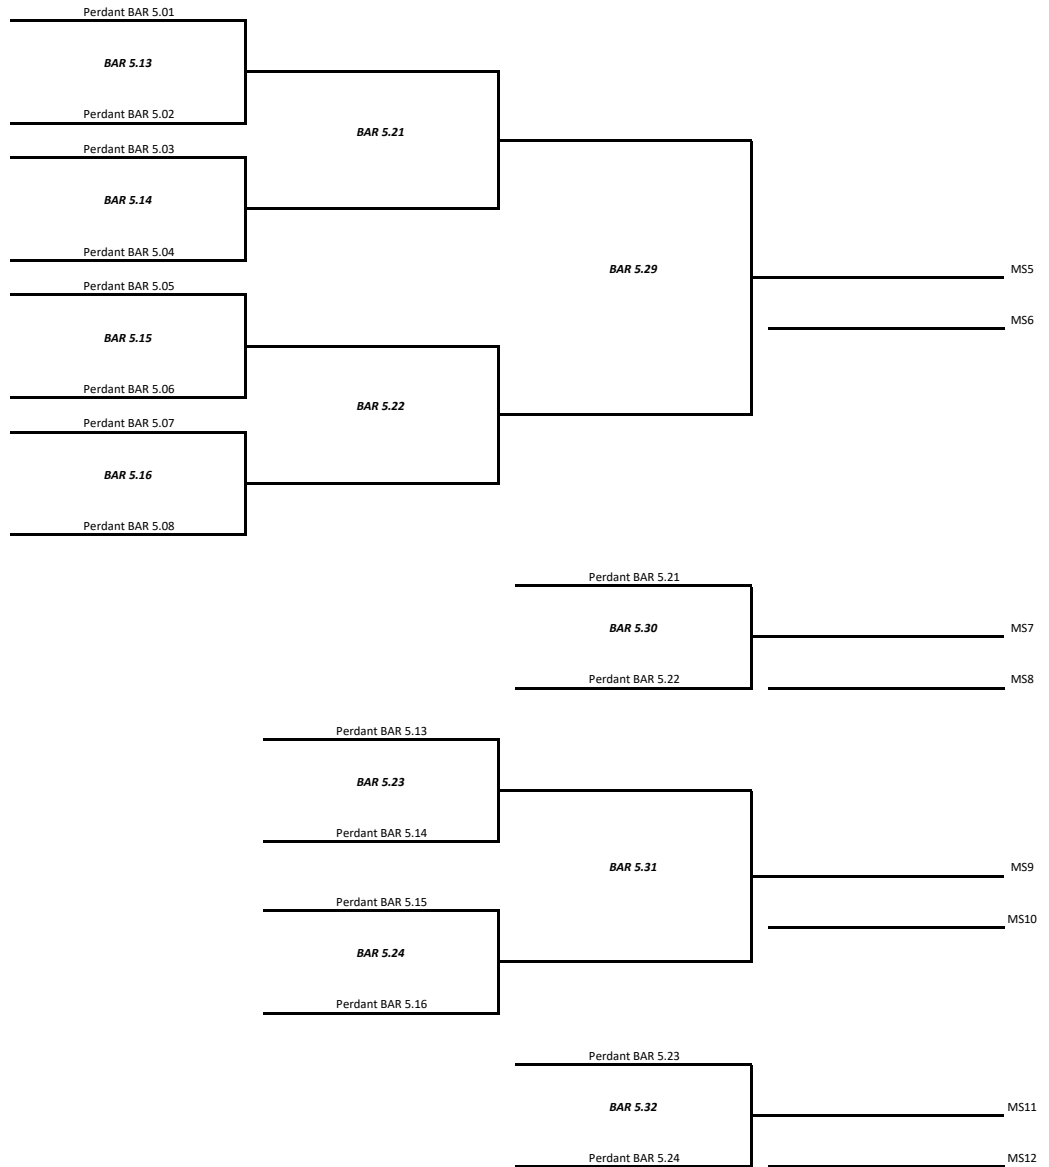

# Barrages 2020-2021

MESSIEURS : P4 -> P3

Vendredi 23/04/2021 - 19H45

Samedi 24/04/2021 - 14H00

Samedi 24/04/2021 - 19H00

Vendredi 30/04/2021 - 19H45

# Barrages 2020-2021

MESSIEURS : P5 -> P4

Vendredi 23/04/2021 - 19H45

Samedi 24/04/2021 - 14H00

Samedi 24/04/2021 - 19H00

Vendredi 30/04/2021 - 19H45

# Barrages 2020-2021

## MESSIEURS : P5 -> P4 (suite)

Vendredi 23/04/2021 - 19H45

Samedi 24/04/2021 - 14H00

Samedi 24/04/2021 - 19H00

Vendredi 30/04/2021 - 19H45