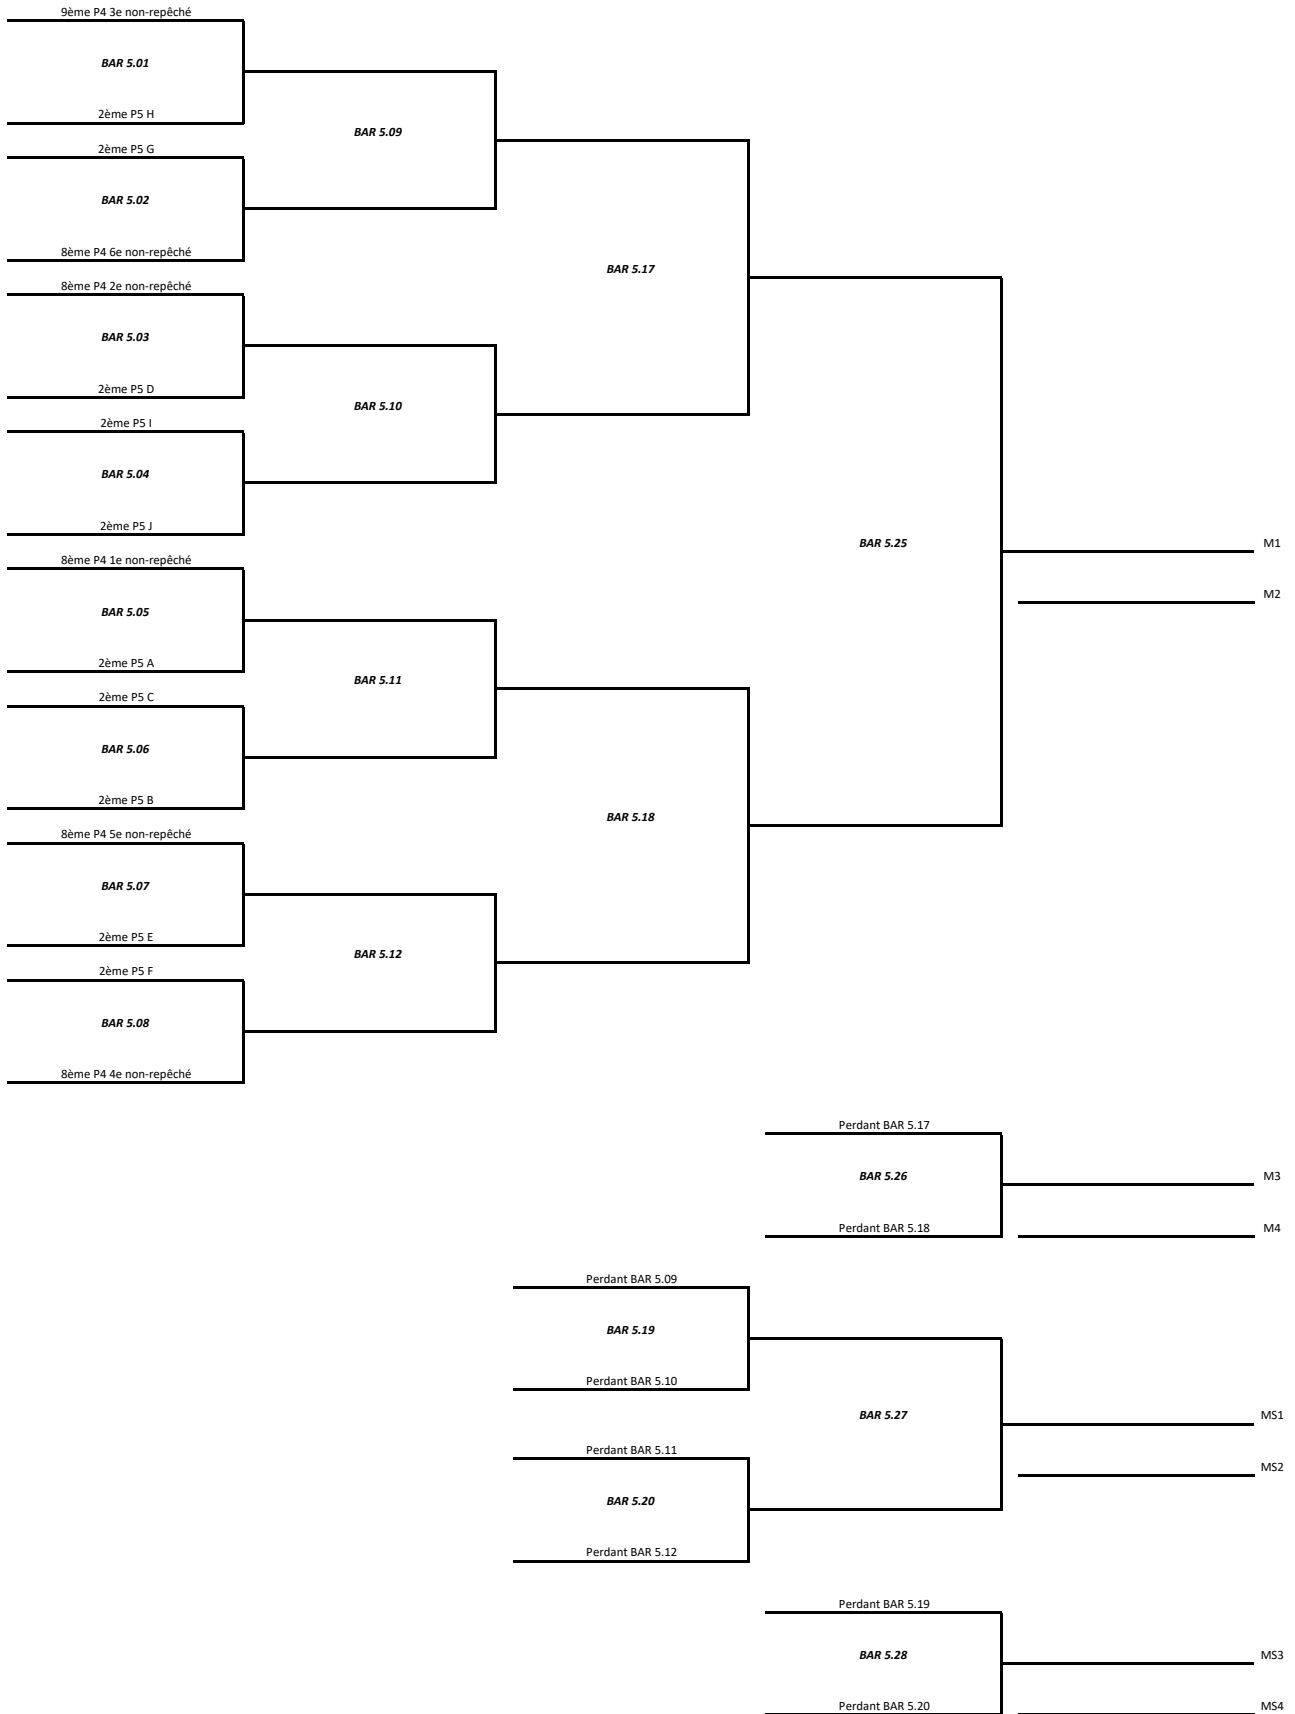

# Barrages 2020-2021

MESSIEURS : P4 -> P3

Vendredi 23/04/2021 - 19H45

Samedi 24/04/2021 - 14H00

Samedi 24/04/2021 - 19H00

Vendredi 30/04/2021 - 19H45

# Barrages 2020-2021

MESSIEURS : P5 -> P4

Vendredi 23/04/2021 - 19H45

Samedi 24/04/2021 - 14H00

Samedi 24/04/2021 - 19H00

Vendredi 30/04/2021 - 19H45