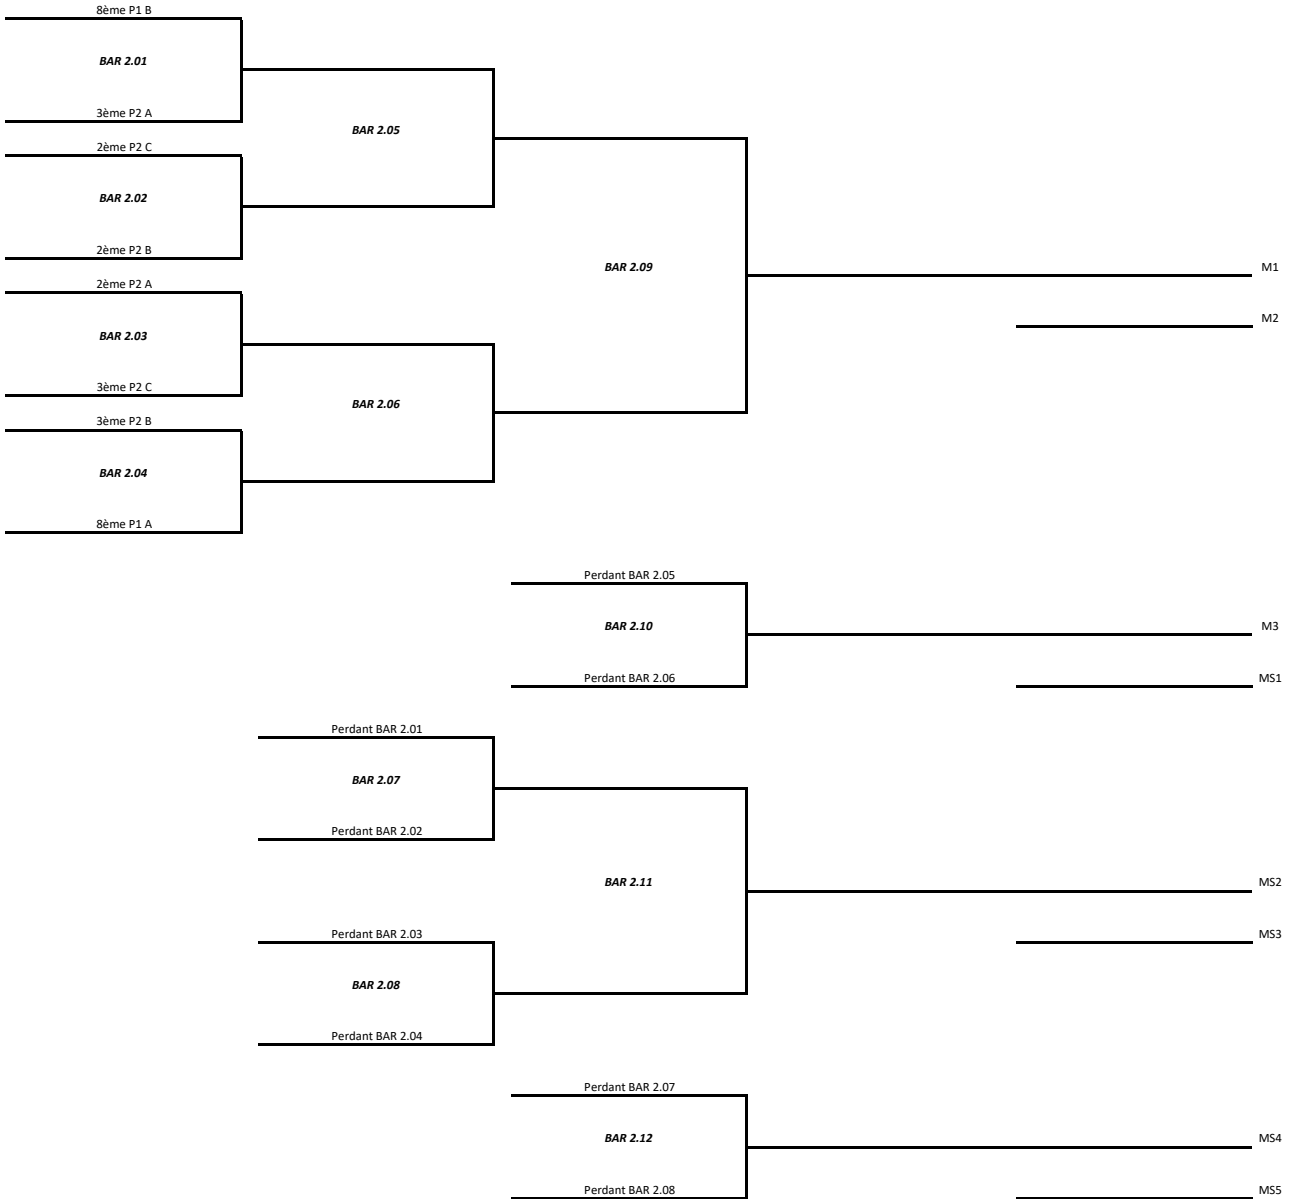

## MESSIEURS : P1 -> IWB

Vendredi 23/04/2021 - 19H45

## MESSIEURS : P2 -> P1

Vendredi 23/04/2021 - 19H45

Samedi 24/04/2021 - 19H00

Vendredi 30/04/2021 - 19H45