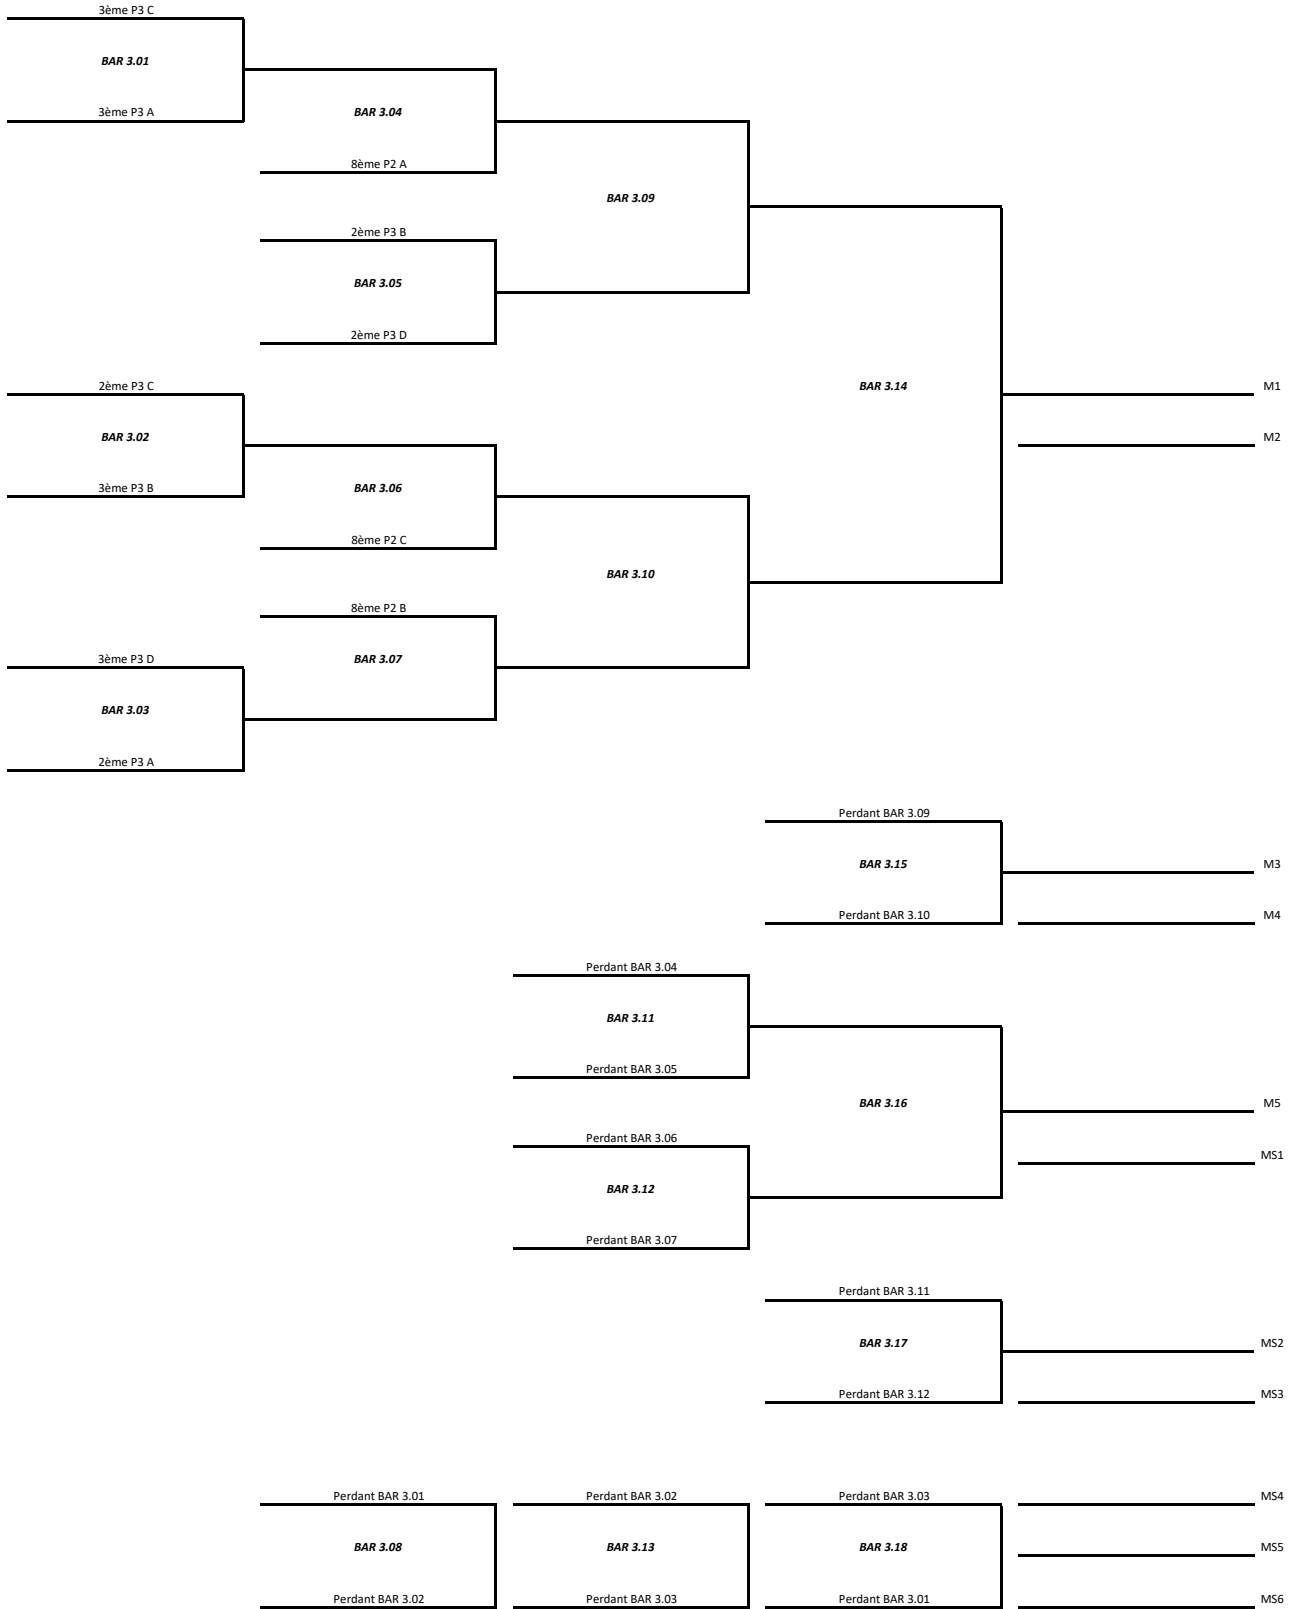

# Barrages 2020-2021

MESSIEURS : P3 -> P2

Vendredi 23/04/2021 - 19H45

Samedi 24/04/2021 - 14H00

Samedi 24/04/2021 - 19H00

Vendredi 30/04/2021 - 19H45

# Barrages 2020-2021

MESSIEURS : P4 -> P3

Vendredi 23/04/2021 - 19H45

Samedi 24/04/2021 - 14H00

Samedi 24/04/2021 - 19H00

Vendredi 30/04/2021 - 19H45