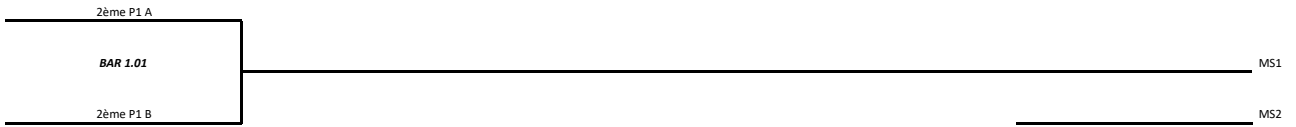

## MESSIEURS : P1 -> IWB

Vendredi 23/04/2021 - 19H45