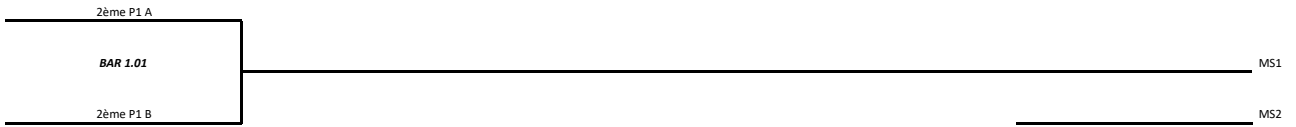

Barrages 2021-2022

MESSIEURS : P1 -> IWB

Vendredi 22/04/2022 - 19H45

MESSIEURS : P2 -> P1

Vendredi 22/04/2022 - 19H45

Samedi 23/04/2022 - 19H00

Vendredi 29/04/2022 - 19H45

Barrages 2021-2022

MESSIEURS : P3 -> P2

Vendredi 22/04/2022 - 19H45

Samedi 23/04/2022 - 14H00

Samedi 23/04/2022 - 19H00

Vendredi 29/04/2022 - 19H45

Barrages 2021-2022

MESSIEURS : P4 -> P3

Vendredi 22/04/2022 - 19H45