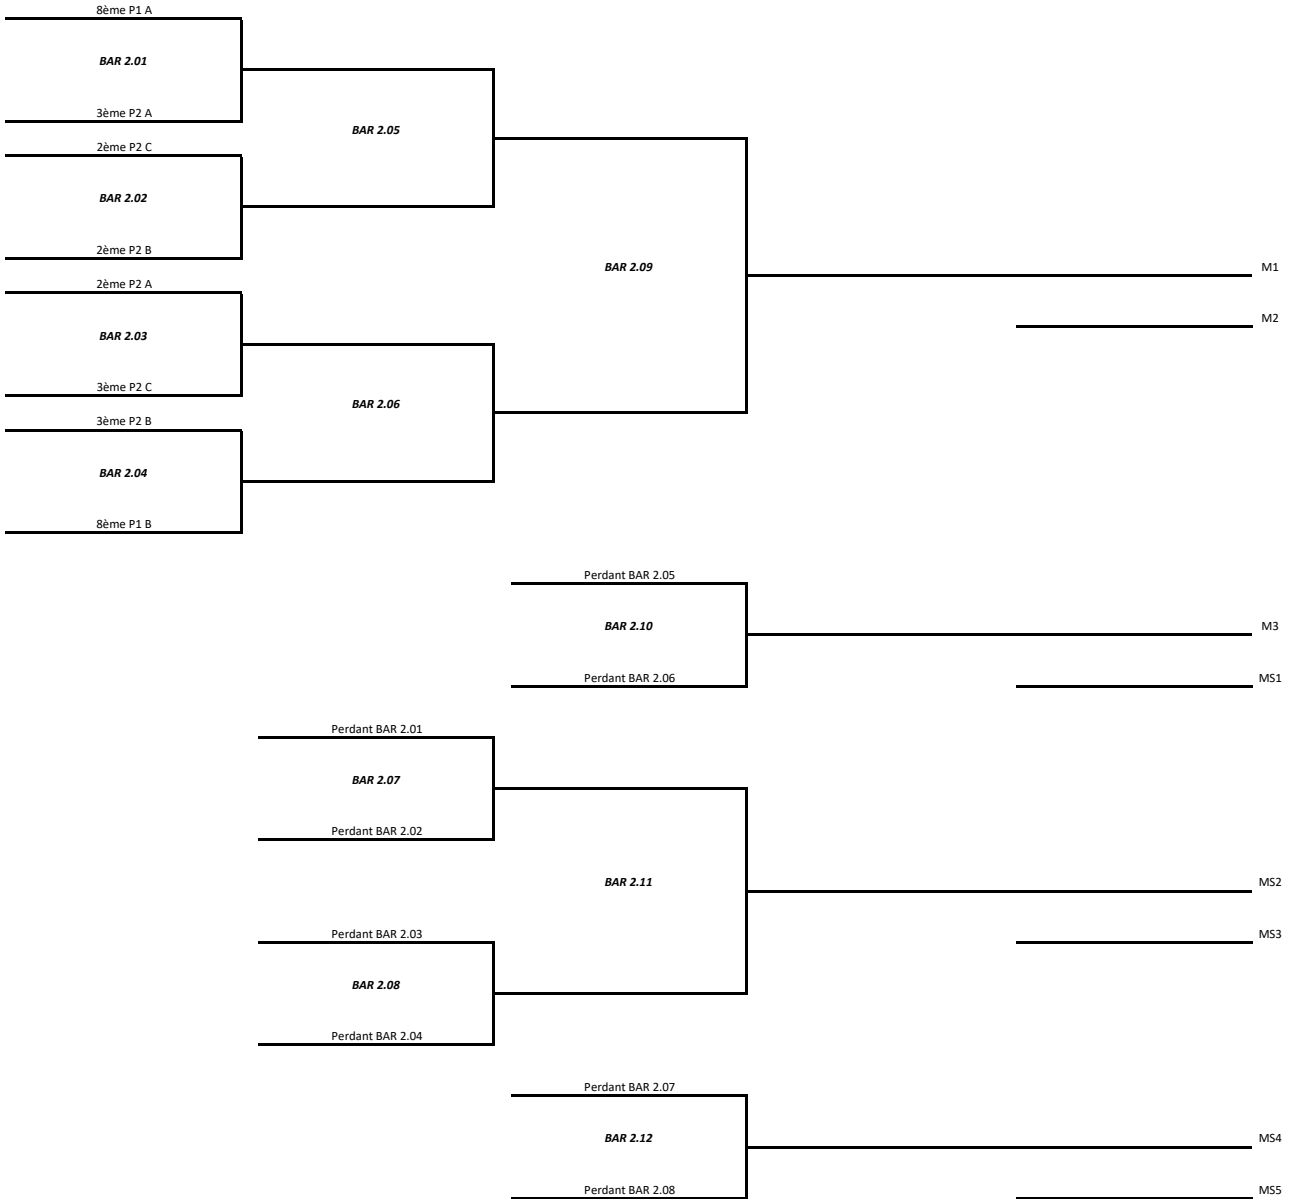

Barrages 2021-2022

MESSIEURS : P1 -> IWB

Vendredi 22/04/2022 - 19H45

MESSIEURS : P2 -> P1

Vendredi 22/04/2022 - 19H45

Samedi 23/04/2022 - 19H00

Vendredi 29/04/2022 - 19H45

Barrages 2021-2022

MESSIEURS : P3 -> P2

Vendredi 22/04/2022 - 19H45

Samedi 23/04/2022 - 14H00

Samedi 23/04/2022 - 19H00

Vendredi 29/04/2022 - 19H45

Barrages 2021-2022

MESSIEURS : P4 -> P3

Vendredi 22/04/2022 - 19H45