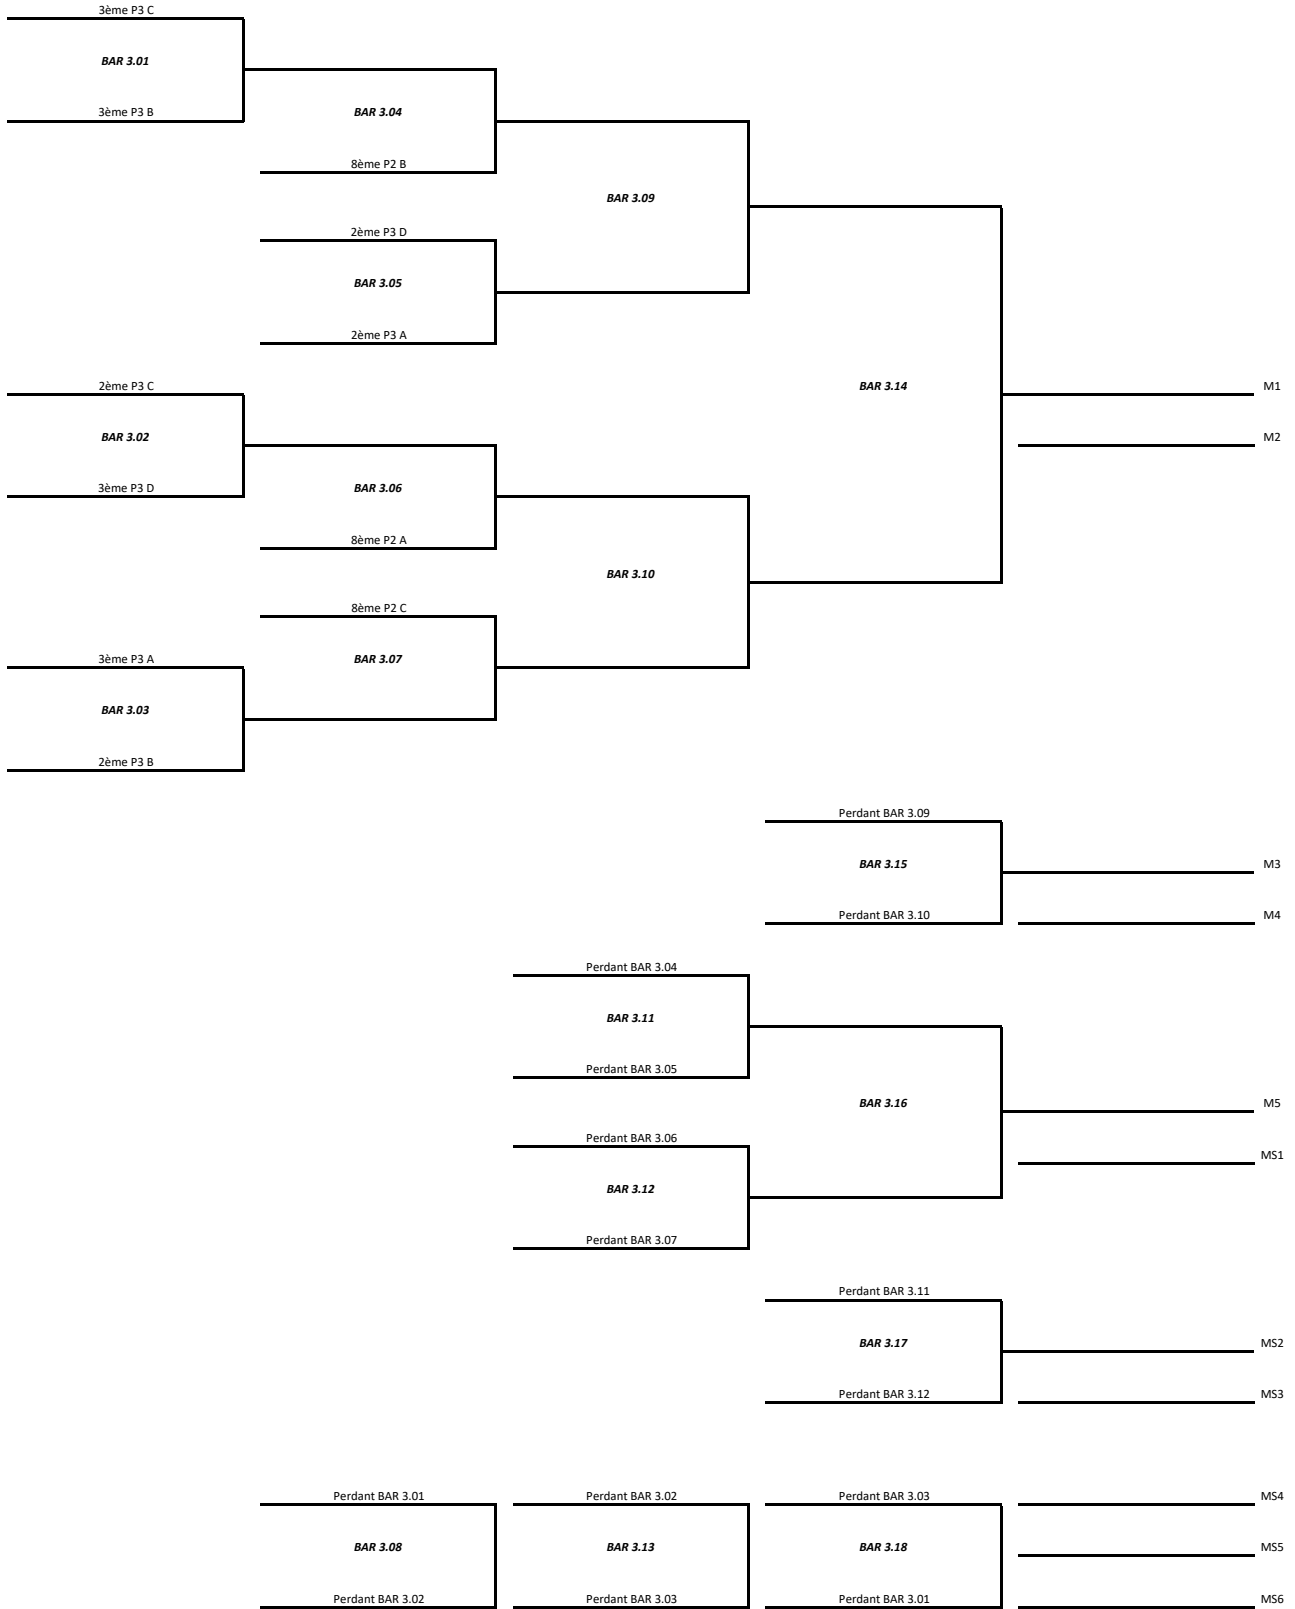

Barrages 2021-2022

MESSIEURS : P1 -> IWB

Vendredi 22/04/2022 - 19H45

MESSIEURS : P2 -> P1

Vendredi 22/04/2022 - 19H45

Samedi 23/04/2022 - 19H00

Vendredi 29/04/2022 - 19H45

Barrages 2021-2022

MESSIEURS : P3 -> P2

Vendredi 22/04/2022 - 19H45

Samedi 23/04/2022 - 14H00

Samedi 23/04/2022 - 19H00

Vendredi 29/04/2022 - 19H45

Barrages 2021-2022

MESSIEURS : P4 -> P3

Vendredi 22/04/2022 - 19H45