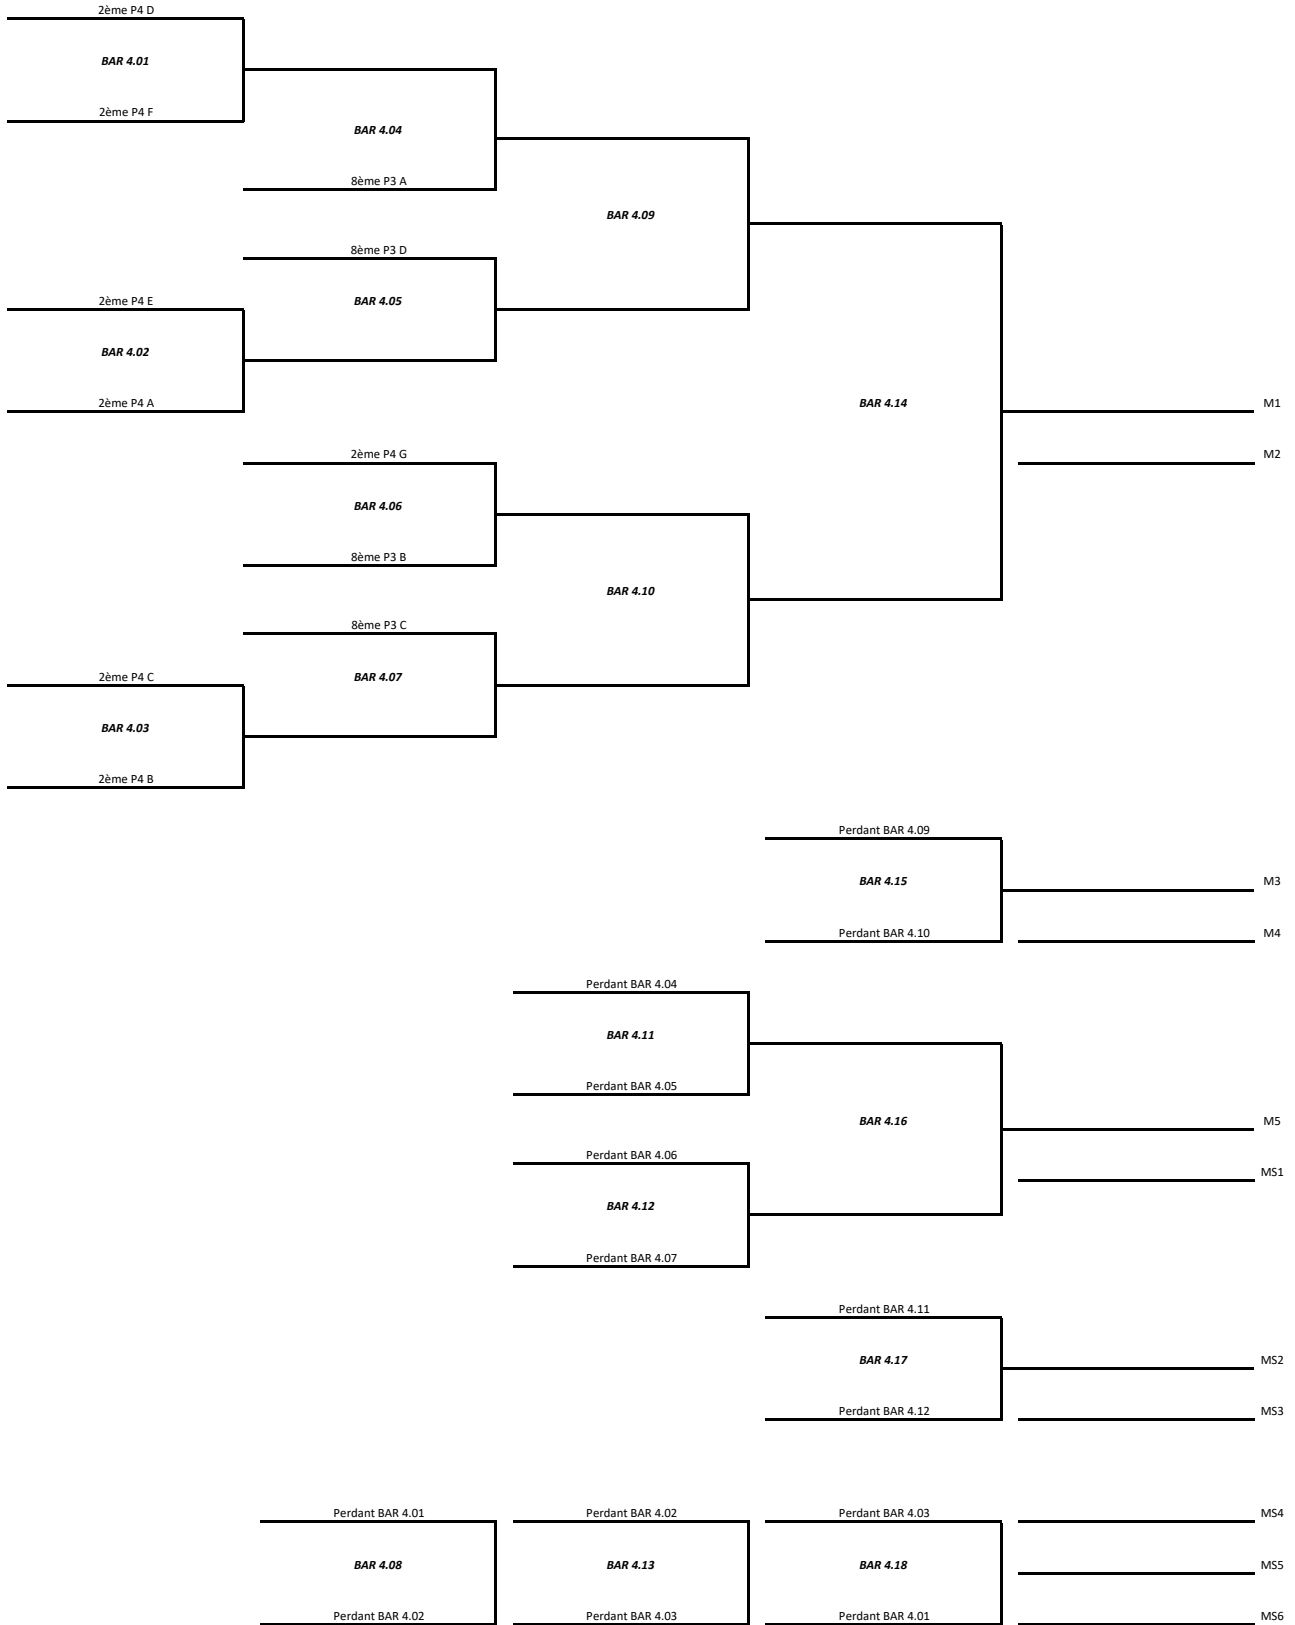

Barrages 2021-2022

MESSIEURS : P1 -> IWB

Vendredi 22/04/2022 - 19H45

MESSIEURS : P2 -> P1

Vendredi 22/04/2022 - 19H45

Samedi 23/04/2022 - 19H00

Vendredi 29/04/2022 - 19H45

Barrages 2021-2022

MESSIEURS : P3 -> P2

Vendredi 22/04/2022 - 19H45

Samedi 23/04/2022 - 14H00

Samedi 23/04/2022 - 19H00

Vendredi 29/04/2022 - 19H45

Barrages 2021-2022

MESSIEURS : P4 -> P3

Vendredi 22/04/2022 - 19H45

Samedi 23/04/2022 - 14H00

Samedi 23/04/2022 - 19H00

Vendredi 29/04/2022 - 19H45

Barrages 2021-2022

MESSIEURS : P5 -> P4

Vendredi 22/04/2022 - 19H45

Samedi 23/04/2022 - 14H00

Samedi 23/04/2022 - 19H00