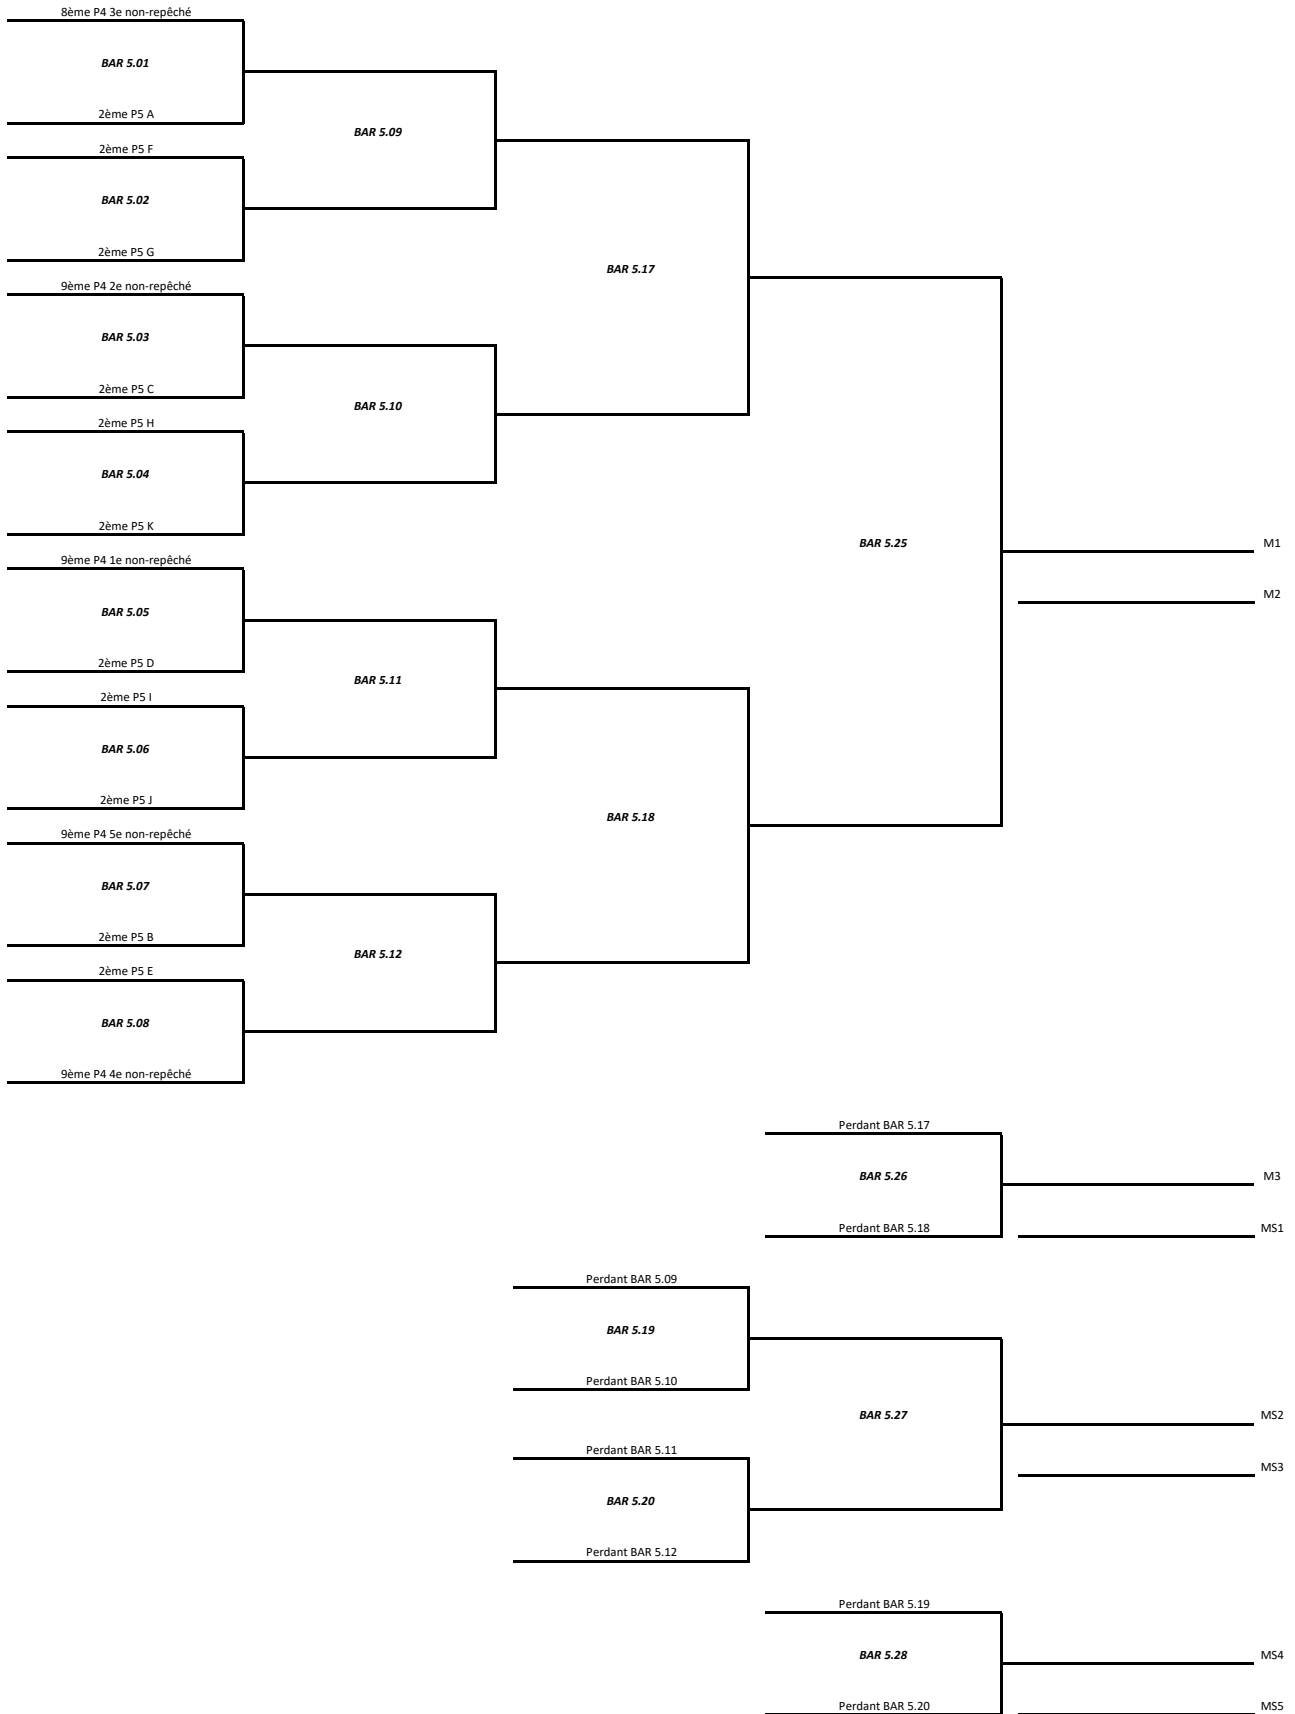

Barrages 2021-2022

MESSIEURS : P1 -> IWB

Vendredi 22/04/2022 - 19H45

MESSIEURS : P2 -> P1

Vendredi 22/04/2022 - 19H45

Samedi 23/04/2022 - 19H00

Vendredi 29/04/2022 - 19H45

Barrages 2021-2022

MESSIEURS : P3 -> P2

Vendredi 22/04/2022 - 19H45

Samedi 23/04/2022 - 14H00

Samedi 23/04/2022 - 19H00

Vendredi 29/04/2022 - 19H45

Barrages 2021-2022

MESSIEURS : P4 -> P3

Vendredi 22/04/2022 - 19H45

Samedi 23/04/2022 - 14H00

Samedi 23/04/2022 - 19H00

Vendredi 29/04/2022 - 19H45

Barrages 2021-2022

MESSIEURS : P5 -> P4

Vendredi 22/04/2022 - 19H45

Samedi 23/04/2022 - 14H00

Samedi 23/04/2022 - 19H00

Vendredi 29/04/2022 - 19H45

Barrages 2021-2022

MESSIEURS : P5 -> P4 (suite)

Vendredi 22/04/2022 - 19H45

Samedi 23/04/2022 - 14H00

Samedi 23/04/2022 - 19H00

Vendredi 29/04/2022 - 19H45