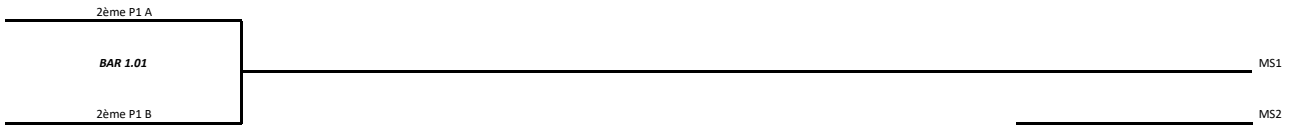

Barrages 2020-2021

MESSIEURS : P1 -> IWB

Vendredi 22/04/2022 - 19H45

MESSIEURS : P2 -> P1

Vendredi 22/04/2022 - 19H45

Samedi 23/04/2022 - 19H00

Vendredi 29/04/2022 - 19H45

Barrages 2020-2021

MESSIEURS : P3 -> P2

Vendredi 22/04/2022 - 19H45

Samedi 23/04/2022 - 14H00

Samedi 23/04/2022 - 19H00

Vendredi 29/04/2022 - 19H45

Barrages 2020-2021

MESSIEURS : P4 -> P3

Vendredi 22/04/2022 - 19H45