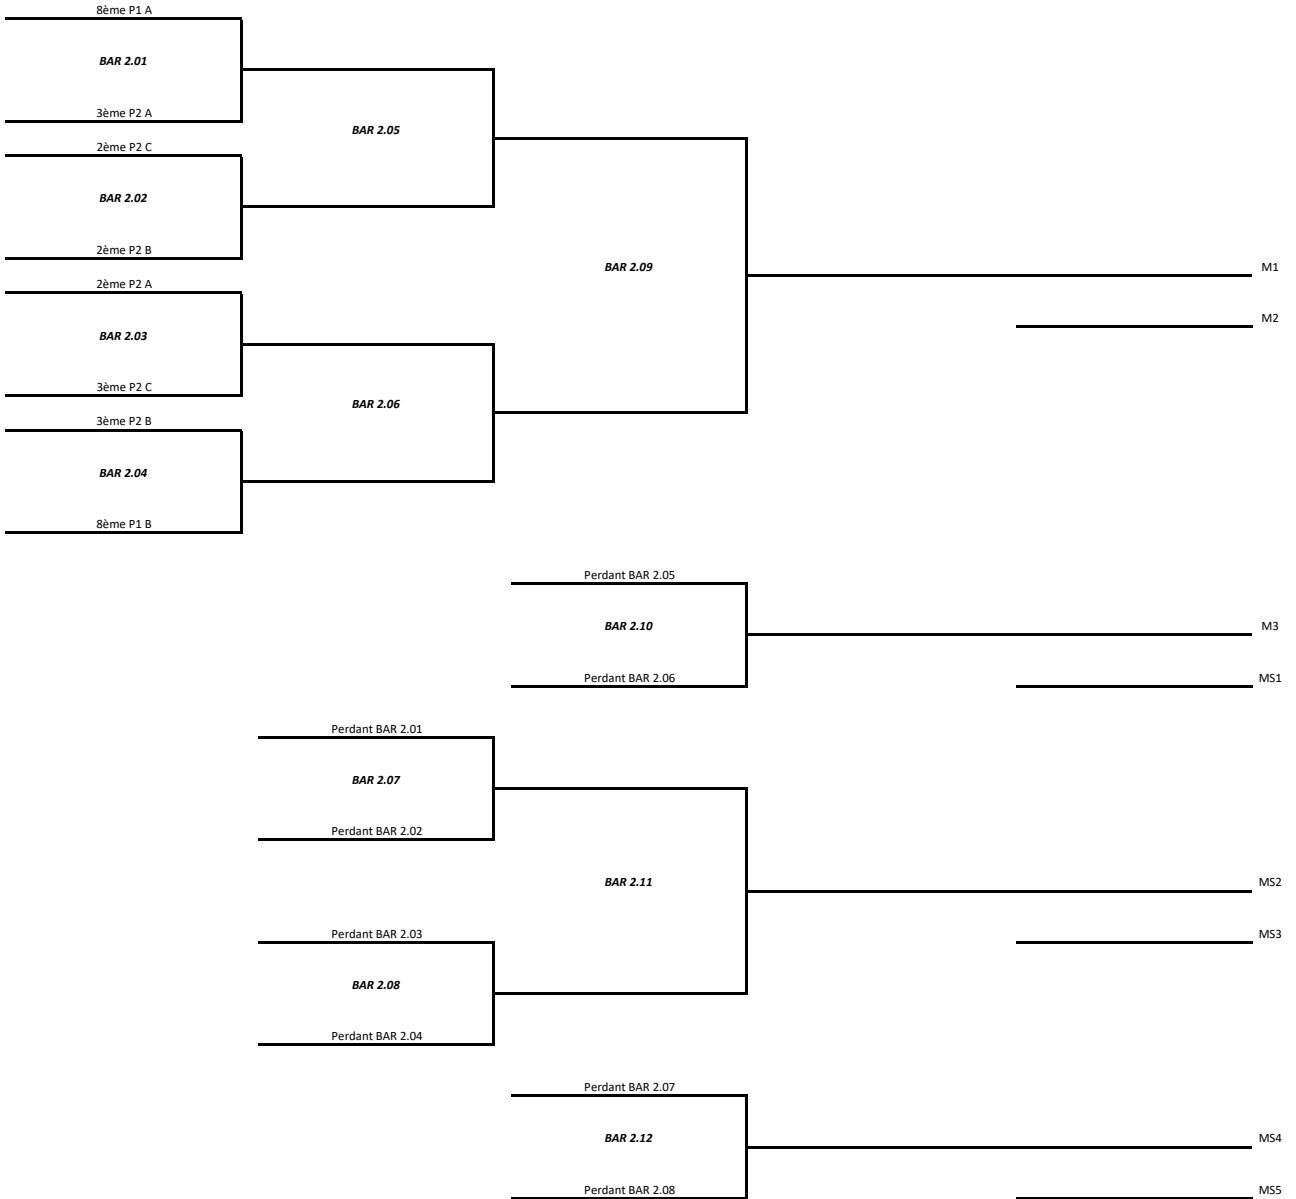

Barrages 2020-2021

MESSIEURS : P1 -> IWB

Vendredi 22/04/2022 - 19H45

MESSIEURS : P2 -> P1

Vendredi 22/04/2022 - 19H45

Samedi 23/04/2022 - 19H00

Vendredi 29/04/2022 - 19H45

Barrages 2020-2021

MESSIEURS : P3 -> P2

Vendredi 22/04/2022 - 19H45

Samedi 23/04/2022 - 14H00

Samedi 23/04/2022 - 19H00

Vendredi 29/04/2022 - 19H45

Barrages 2020-2021

MESSIEURS : P4 -> P3

Vendredi 22/04/2022 - 19H45