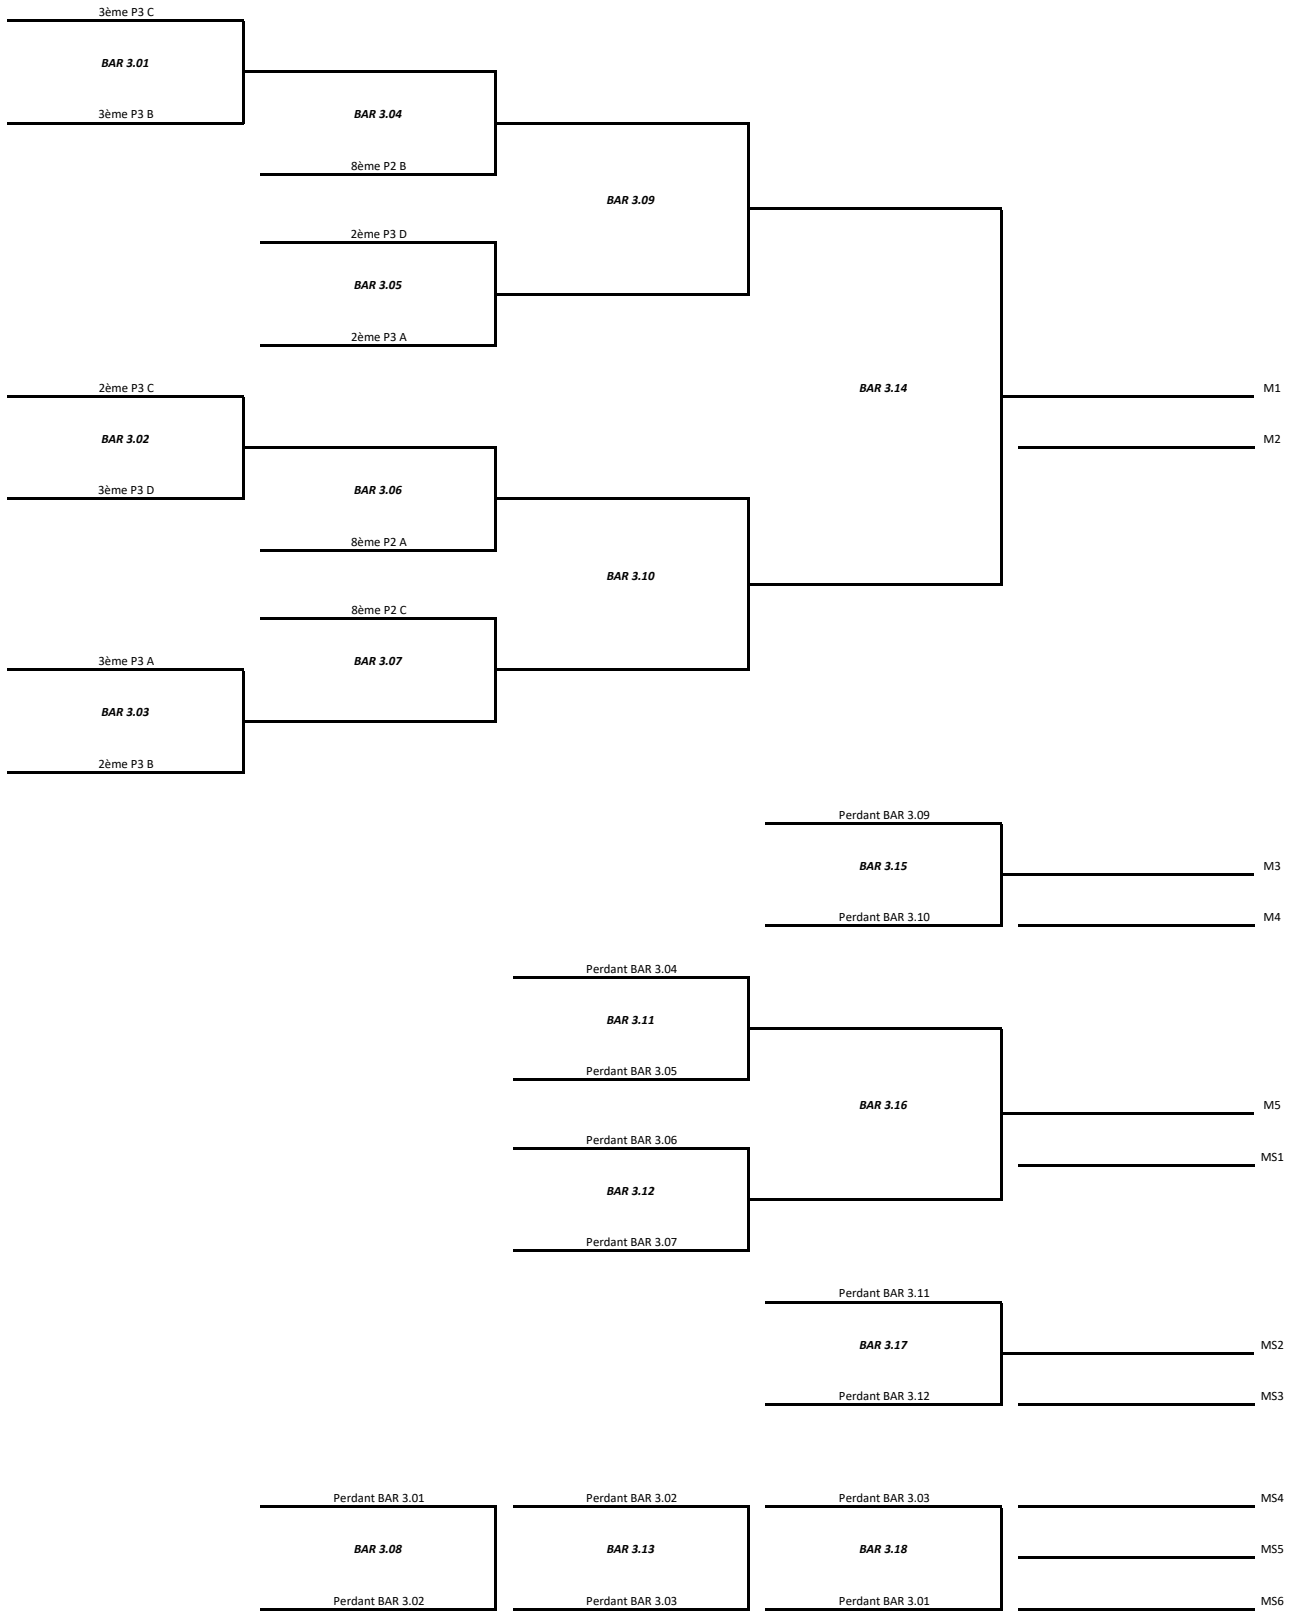

Barrages 2020-2021

MESSIEURS : P1 -> IWB

Vendredi 22/04/2022 - 19H45

MESSIEURS : P2 -> P1

Vendredi 22/04/2022 - 19H45

Samedi 23/04/2022 - 19H00

Vendredi 29/04/2022 - 19H45

Barrages 2020-2021

MESSIEURS : P3 -> P2

Vendredi 22/04/2022 - 19H45

Samedi 23/04/2022 - 14H00

Samedi 23/04/2022 - 19H00

Vendredi 29/04/2022 - 19H45

Barrages 2020-2021

MESSIEURS : P4 -> P3

Vendredi 22/04/2022 - 19H45