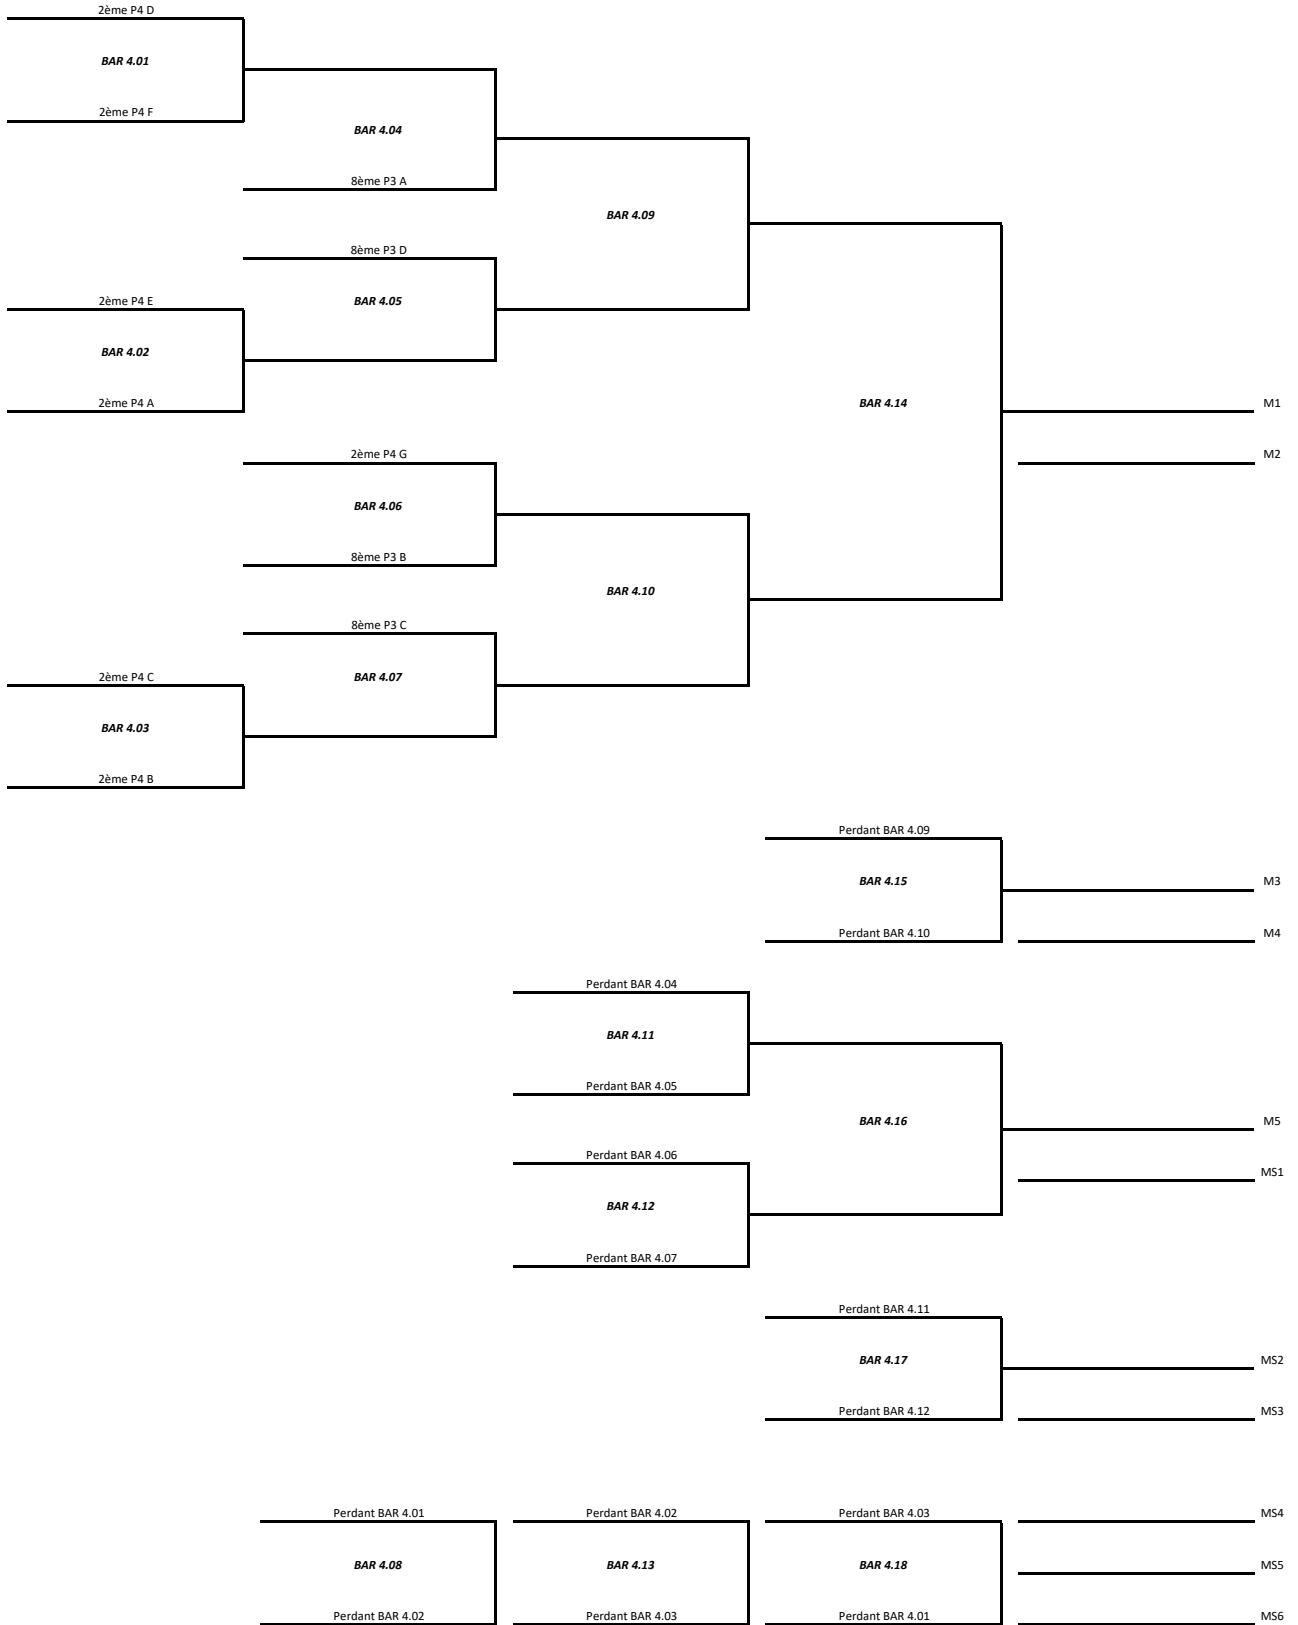

Barrages 2020-2021

MESSIEURS : P1 -> IWB

Vendredi 22/04/2022 - 19H45

MESSIEURS : P2 -> P1

Vendredi 22/04/2022 - 19H45

Samedi 23/04/2022 - 19H00

Vendredi 29/04/2022 - 19H45

Barrages 2020-2021

MESSIEURS : P3 -> P2

Vendredi 22/04/2022 - 19H45

Samedi 23/04/2022 - 14H00

Samedi 23/04/2022 - 19H00

Vendredi 29/04/2022 - 19H45

Barrages 2020-2021

MESSIEURS : P4 -> P3

Vendredi 22/04/2022 - 19H45

Samedi 23/04/2022 - 14H00

Samedi 23/04/2022 - 19H00

Vendredi 29/04/2022 - 19H45

Barrages 2020-2021

MESSIEURS : P5 -> P4

Vendredi 22/04/2022 - 19H45

Samedi 23/04/2022 - 14H00

Samedi 23/04/2022 - 19H00