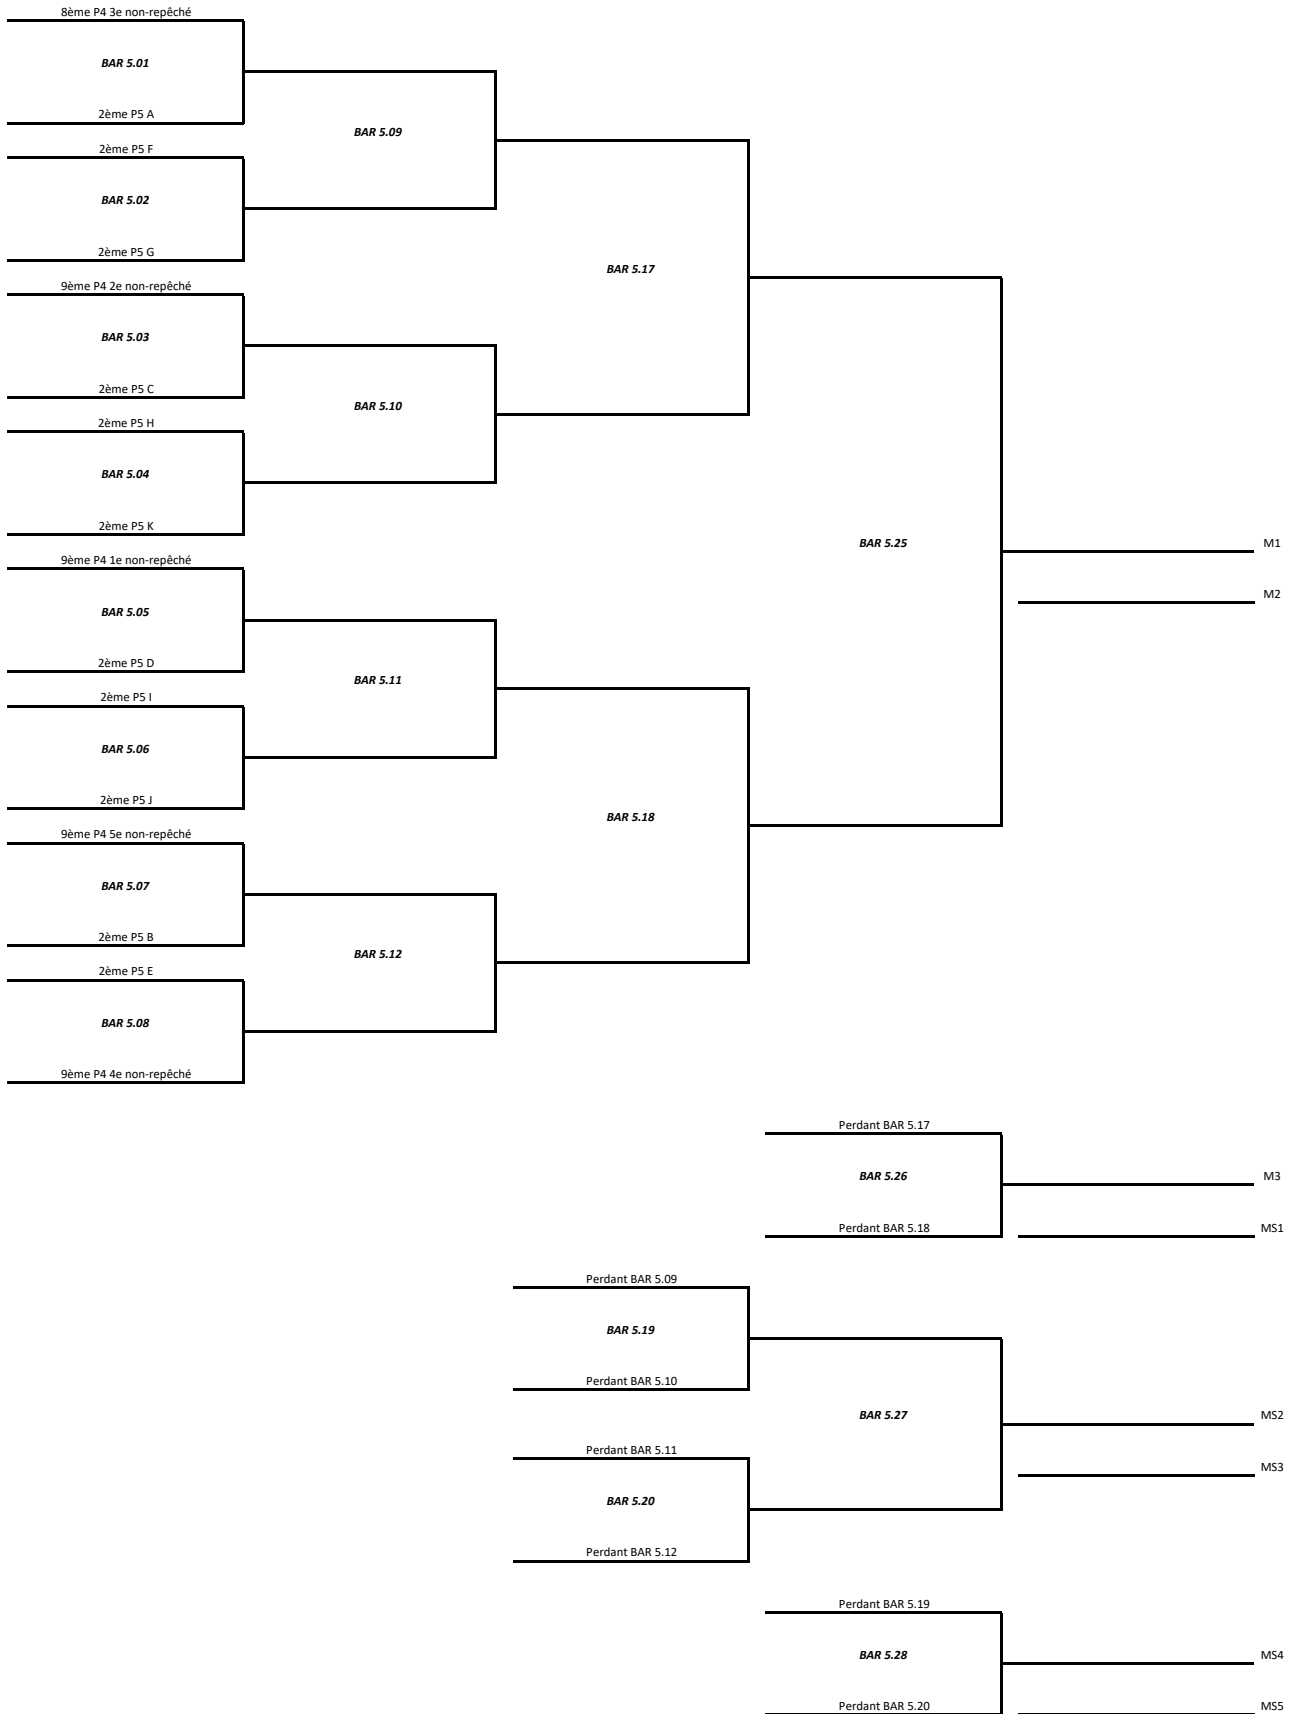

Barrages 2020-2021

MESSIEURS : P1 -> IWB

Vendredi 22/04/2022 - 19H45

MESSIEURS : P2 -> P1

Vendredi 22/04/2022 - 19H45

Samedi 23/04/2022 - 19H00

Vendredi 29/04/2022 - 19H45

Barrages 2020-2021

MESSIEURS : P3 -> P2

Vendredi 22/04/2022 - 19H45

Samedi 23/04/2022 - 14H00

Samedi 23/04/2022 - 19H00

Vendredi 29/04/2022 - 19H45

Barrages 2020-2021

MESSIEURS : P4 -> P3

Vendredi 22/04/2022 - 19H45

Samedi 23/04/2022 - 14H00

Samedi 23/04/2022 - 19H00

Vendredi 29/04/2022 - 19H45

Barrages 2020-2021

MESSIEURS : P5 -> P4

Vendredi 22/04/2022 - 19H45

Samedi 23/04/2022 - 14H00

Samedi 23/04/2022 - 19H00

Vendredi 29/04/2022 - 19H45

Barrages 2020-2021

MESSIEURS : P5 -> P4 (suite)

Vendredi 22/04/2022 - 19H45

Samedi 23/04/2022 - 14H00

Samedi 23/04/2022 - 19H00

Vendredi 29/04/2022 - 19H45