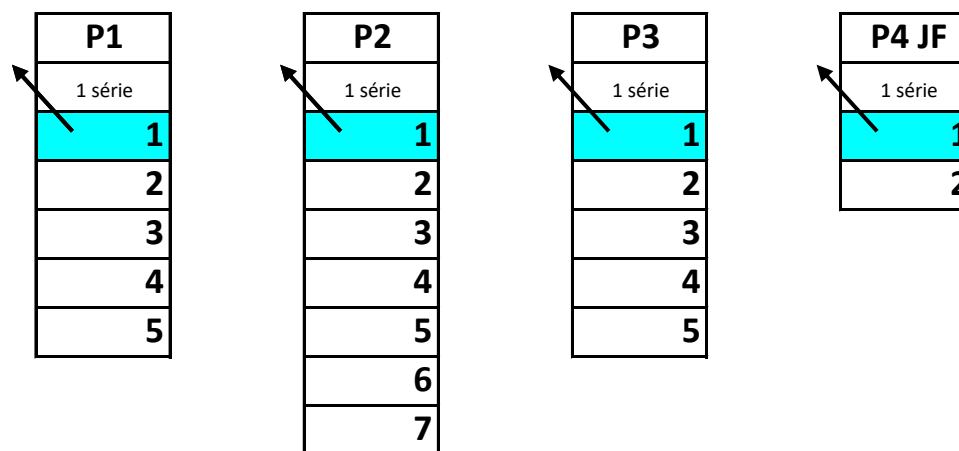

MONTANTS ET DESCENDANTS SAISON 2021-2022

pour toutes les divisions

SCHEMA DE PRINCIPE

1 montant , 2 descendants en P1-P2-P3-P4 , 1 montant en P5

Barrages des 8èmes de P1-P2 avec les 2èmes et 3èmes des divisions inférieures de P2-P3

Barrages des 8èmes de P3-P4 avec les 2èmes des divisions inférieures de P4-P5

Les 2 meilleurs 8èmes de P4 se maintiennent (basé sur les ratios)

MONTANTS ET DESCENDANTS SAISON 2021-2022

pour toutes les divisions

SCHEMA DE PRINCIPE

DAMES

1 montant en P1-P2-P3-P4

Pas de descendant sauf forfaits généraux qui descendent toujours !