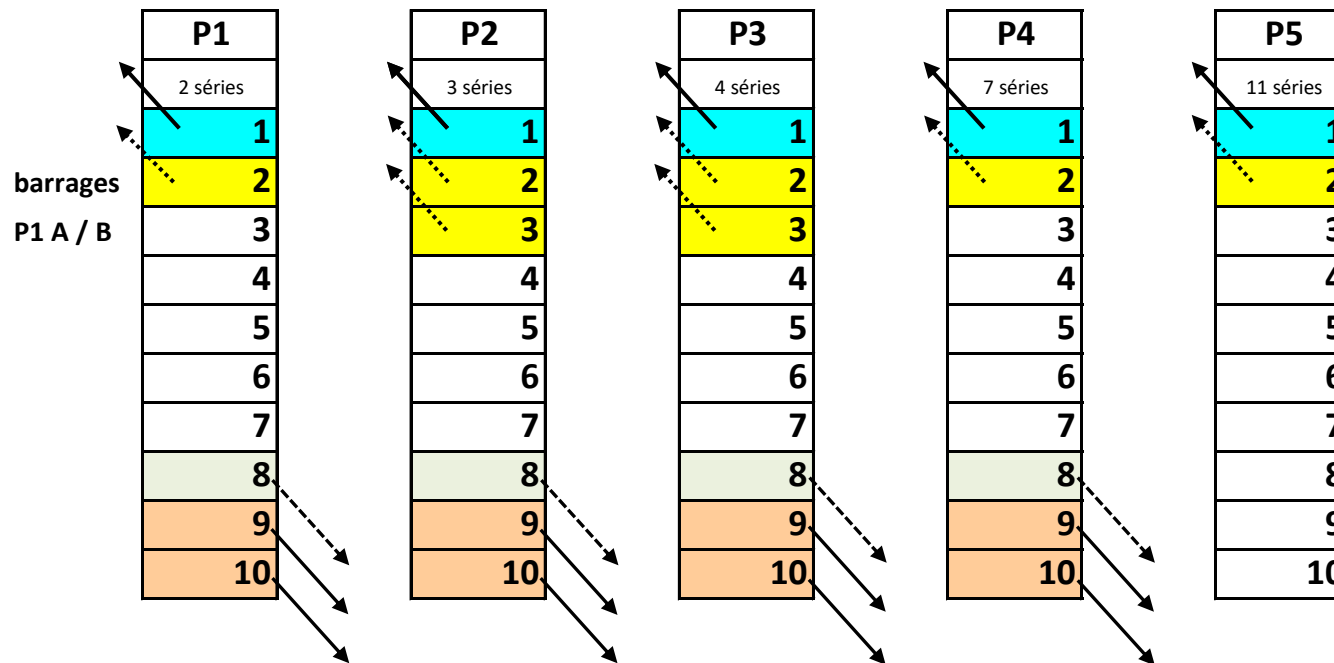

MONTANTS ET DESCENDANTS SAISON 2021-2022

pour toutes les divisions

SCHEMA DE PRINCIPE

1 montant , 2 descendants en P1-P2-P3-P4 , 1 montant en P5

Barrages des 8èmes de P1-P2 avec les 2èmes et 3èmes des divisions inférieures de P2-P3

Barrages des 8èmes de P3-P4 avec les 2èmes des divisions inférieures de P4-P5

Les 2 meilleurs 8èmes de P4 se maintiennent (basé sur les ratios)

MONTANTS ET DESCENDANTS SAISON 2021-2022

pour toutes les divisions

SCHEMA DE PRINCIPE

DAMES

1 montant en P1-P2-P3-P4

Pas de descendant sauf forfaits généraux qui descendent toujours !