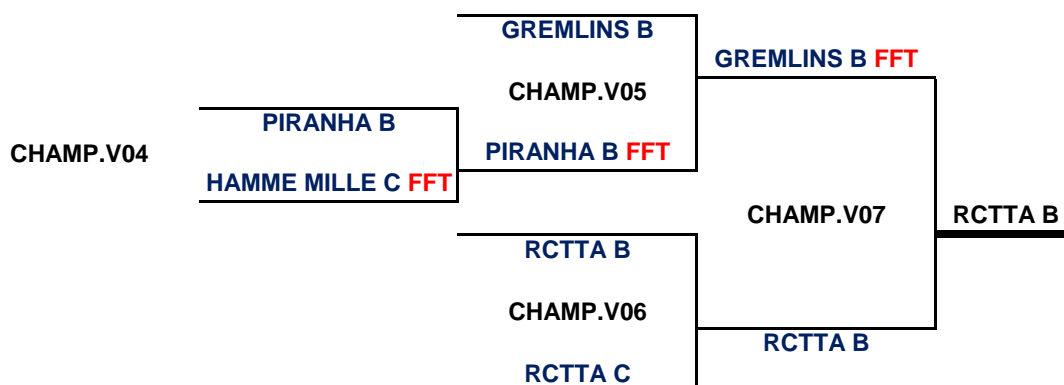

Le vainqueur du B04 monte en division 3, les autres sont réserves

Les rencontres de barrage doivent être terminées pour le 30 avril 2022 au plus tard.

INTERCLUBS PROVINCIAL VETERANS 2021-2022

TOUR FINAL DES CHAMPIONS

N° MATCH

DIVISION 1 DAMES

SET JET FLEUR BLEUE A est CHAMPIONNE

DIVISION 1

HAMME MILLE A est CHAMPION

DIVISION 2

DIVISION 3

DIVISION 4

Tous les champions des différentes séries montent de division (sauf 1)

En Division 1 Dames, est Champion de Bruxelles Brabant Wallon : **SET JET FLEUR BLEUE A**

En Division 1 Messieurs, est Champion de Bruxelles Brabant Wallon : **HAMME MILLE A**