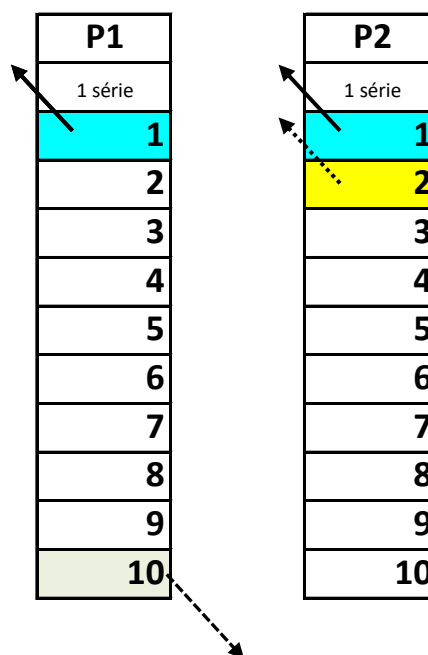

MONTANTS ET DESCENDANTS SAISON 2022-2023

pour toutes les divisions

SCHEMA DE PRINCIPE

1 montant en P1-P2-P3-P4-P5, 2 descendants en P1-P2-P3, 1 descendant en P4

Barrages des 8èmes de P1-P2 avec les 2èmes et 3èmes des divisions inférieures de P2-P3

Barrages des 8èmes de P3 avec les 2èmes de P4, et des 9èmes de P4 avec les 2èmes de P5

MONTANTS ET DESCENDANTS SAISON 2022-2023

pour toutes les divisions

SCHEMA DE PRINCIPE

DAMES

1 montant en P1-P2

Barrages du 10ème de P1 avec le 2ème de P2