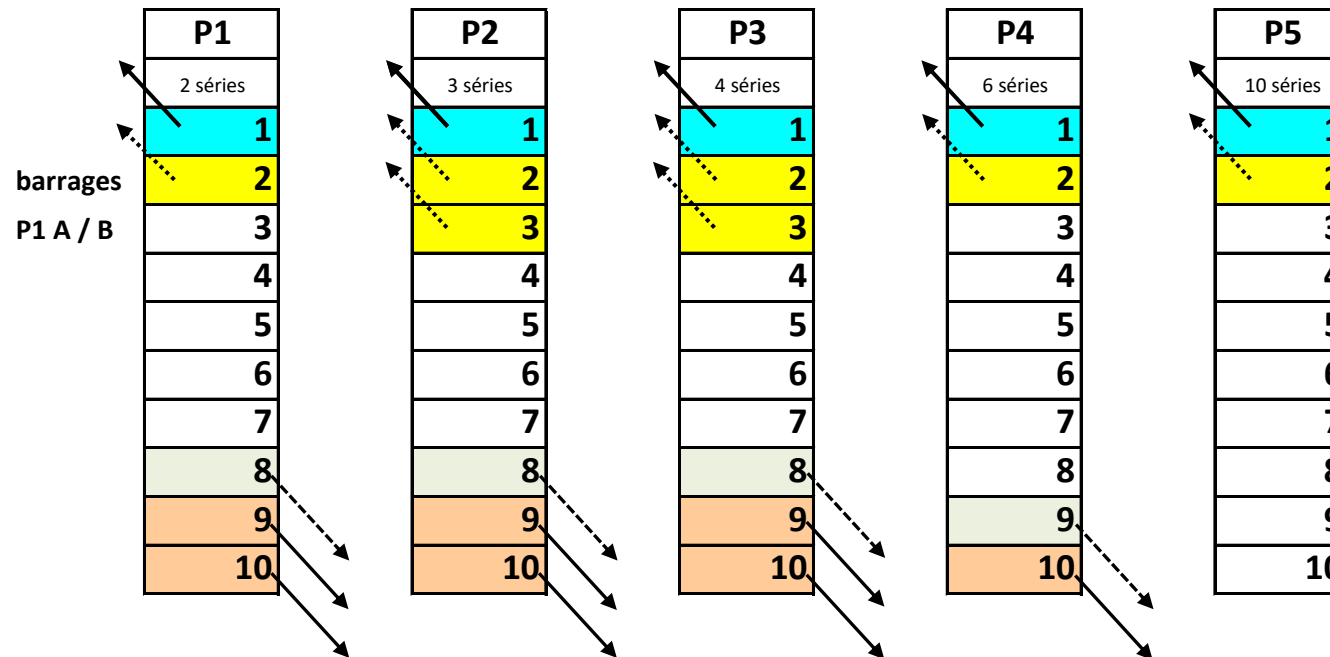

MONTANTS ET DESCENDANTS SAISON 2022-2023

pour toutes les divisions

SCHEMA DE PRINCIPE

1 montant en P1-P2-P3-P4-P5, 2 descendants en P1-P2-P3, 1 descendant en P4

Barrages des 8èmes de P1-P2 avec les 2èmes et 3èmes des divisions inférieures de P2-P3

Barrages des 8èmes de P3 avec les 2èmes de P4, et des 9èmes de P4 avec les 2èmes de P5

MONTANTS ET DESCENDANTS SAISON 2022-2023

pour toutes les divisions

SCHEMA DE PRINCIPE

DAMES

1 montant en P1-P2

Barrages du 10ème de P1 avec le 2ème de P2