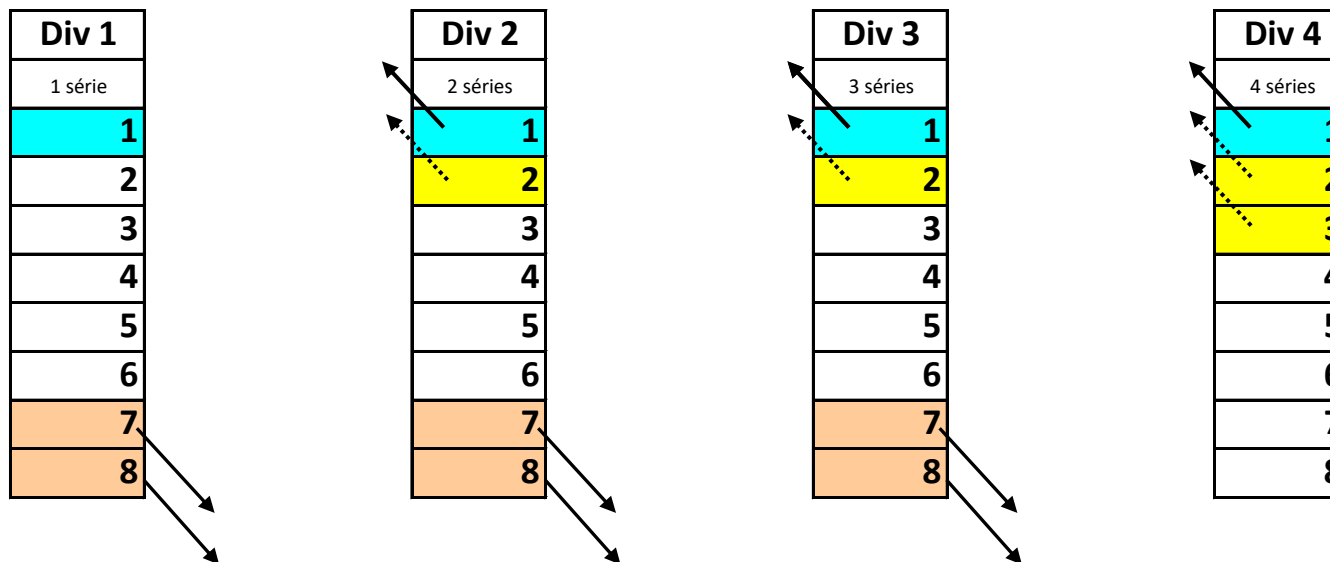

MONTANTS ET DESCENDANTS SAISON 2022-2023

pour toutes les divisions **VETERANS**

SCHEMA DE PRINCIPE

1 montant en Div 2, Div 3 et Div 4

Barrage des 2èmes de Div 2 pour montant suppl. éventuel

Barrage des 2èmes de Div 3 pour 1 montant supplémentaire

Barrage des 2èmes-3èmes de Div 4 pour 2 montants supplémentaires

2 descendants en Div 1, Div 2 et Div 3