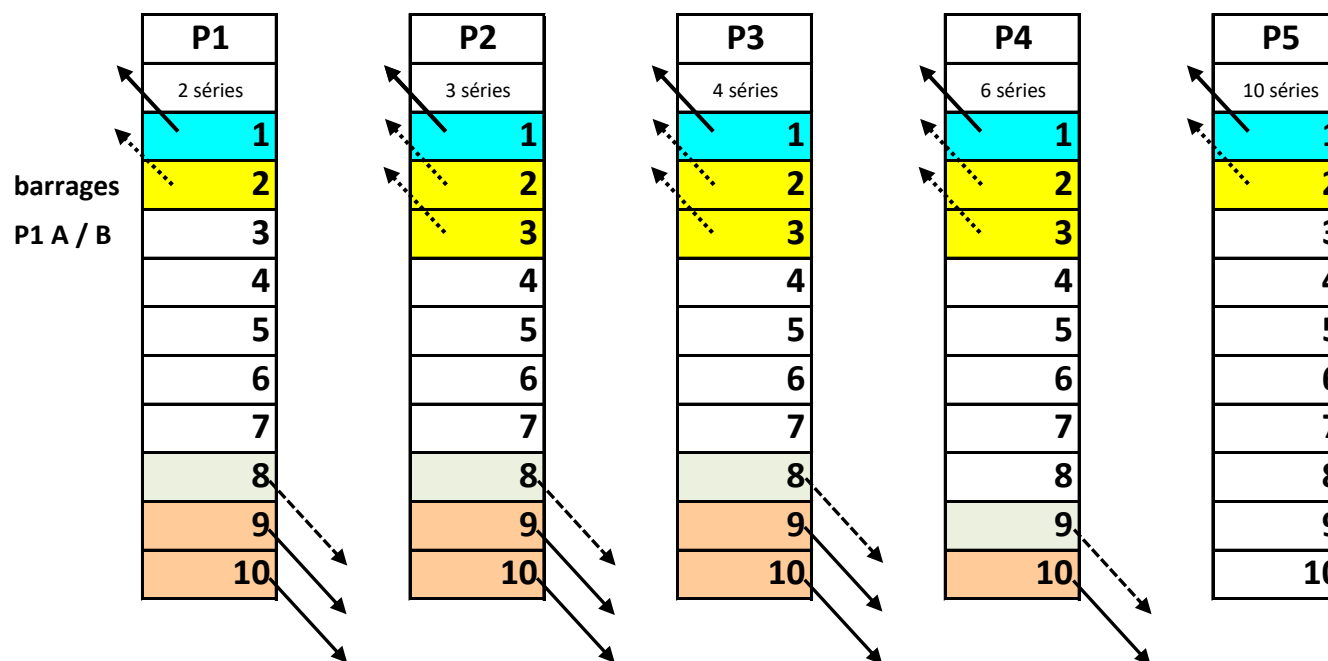

MONTANTS ET DESCENDANTS SAISON 2022-2023

pour toutes les divisions

SCHEMA DE PRINCIPE

1 montant en P1-P2-P3-P4-P5, 2 descendants en P1-P2-P3, 1 descendant en P4

Barrages des 8èmes de P1-P2 avec les 2èmes et 3èmes des divisions inférieures de P2-P3

Barrages des 8èmes de P3 avec les 2èmes de P4, et des 9èmes de P4 avec les 2èmes de P5

MONTANTS ET DESCENDANTS SAISON 2022-2023

pour toutes les divisions

SCHEMA DE PRINCIPE

DAMES

1 montant en P1-P2

Barrages du 10ème de P1 avec le 2ème de P2