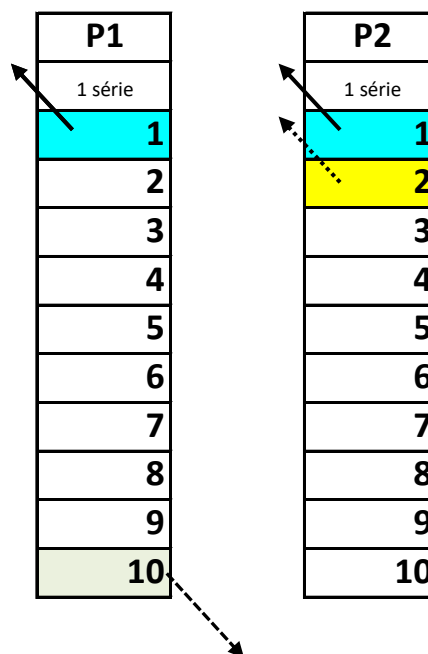

MONTANTS ET DESCENDANTS SAISON 2022-2023

pour toutes les divisions

SCHEMA DE PRINCIPE

1 montant en P1-P2-P3-P4-P5, 2 descendants en P1-P2-P3, 1 descendant en P4

Barrages des 8èmes de P1-P2 avec les 2èmes et 3èmes des divisions inférieures de P2-P3

Barrages des 8èmes de P3 avec les 2èmes de P4, et des 9èmes de P4 avec les 2èmes de P5

MONTANTS ET DESCENDANTS SAISON 2022-2023

pour toutes les divisions

SCHEMA DE PRINCIPE

DAMES

1 montant en P1-P2

Barrages du 10ème de P1 avec le 2ème de P2