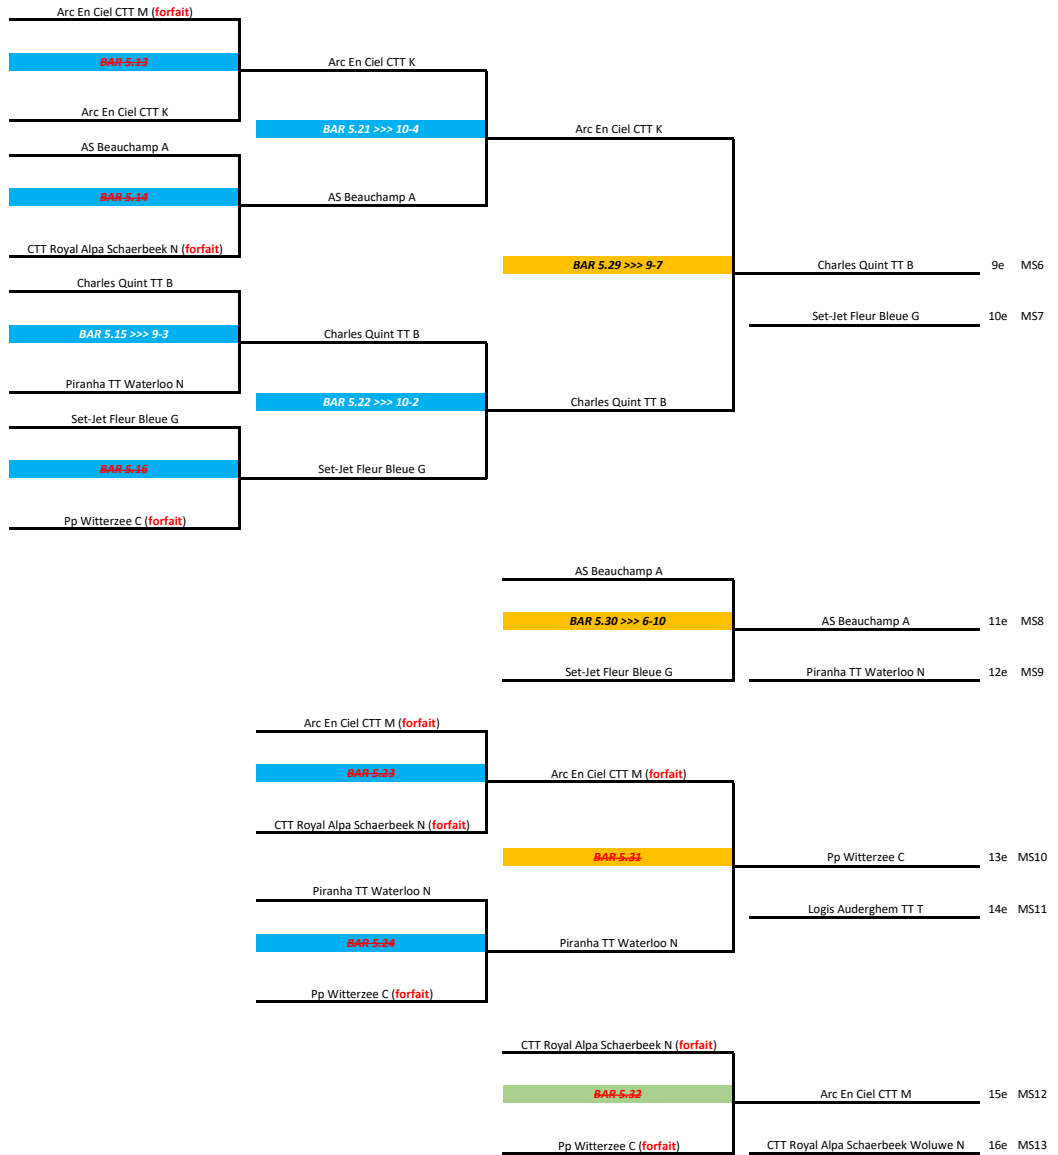

Barrages Séniors 2022-2023

MESSIEURS : P1 -> P1

Vendredi 21/04/2023 - 19H45

MESSIEURS : P2 -> P1

Vendredi 21/04/2023 - 19H45

Samedi 22/04/2023 - 19H00

Vendredi 28/04/2023 - 19H45

Barrages Séniors 2022-2023

MESSIEURS : P3 -> P2

Barrages Séniors 2022-2023

MESSIEURS : P4 -> P3

Vendredi 21/04/2023 - 19H45

Samedi 22/04/2023 - 14H00

Samedi 22/04/2023 - 19H00

Vendredi 28/04/2023 - 19H45

Barrages Séniors 2022-2023

MESSIEURS : P4 -> P3 (suite)

Vendredi 21/04/2023 - 19H45

Samedi 22/04/2023 - 14H00

Samedi 22/04/2023 - 19H00

Vendredi 28/04/2023 - 19H45

Barrages Séniors 2022-2023

MESSIEURS : P5 -> P4

Barrages Séniors 2022-2023

MESSIEURS : P5 -> P4 (suite)

Vendredi 21/04/2023 - 19H45

Samedi 22/04/2023 - 14H00

Samedi 22/04/2023 - 19H00

Vendredi 28/04/2023 - 19H45

DAMES : P2 -> P1

Vendredi 21/04/2023 - 19H45

Local de WITTERZEE