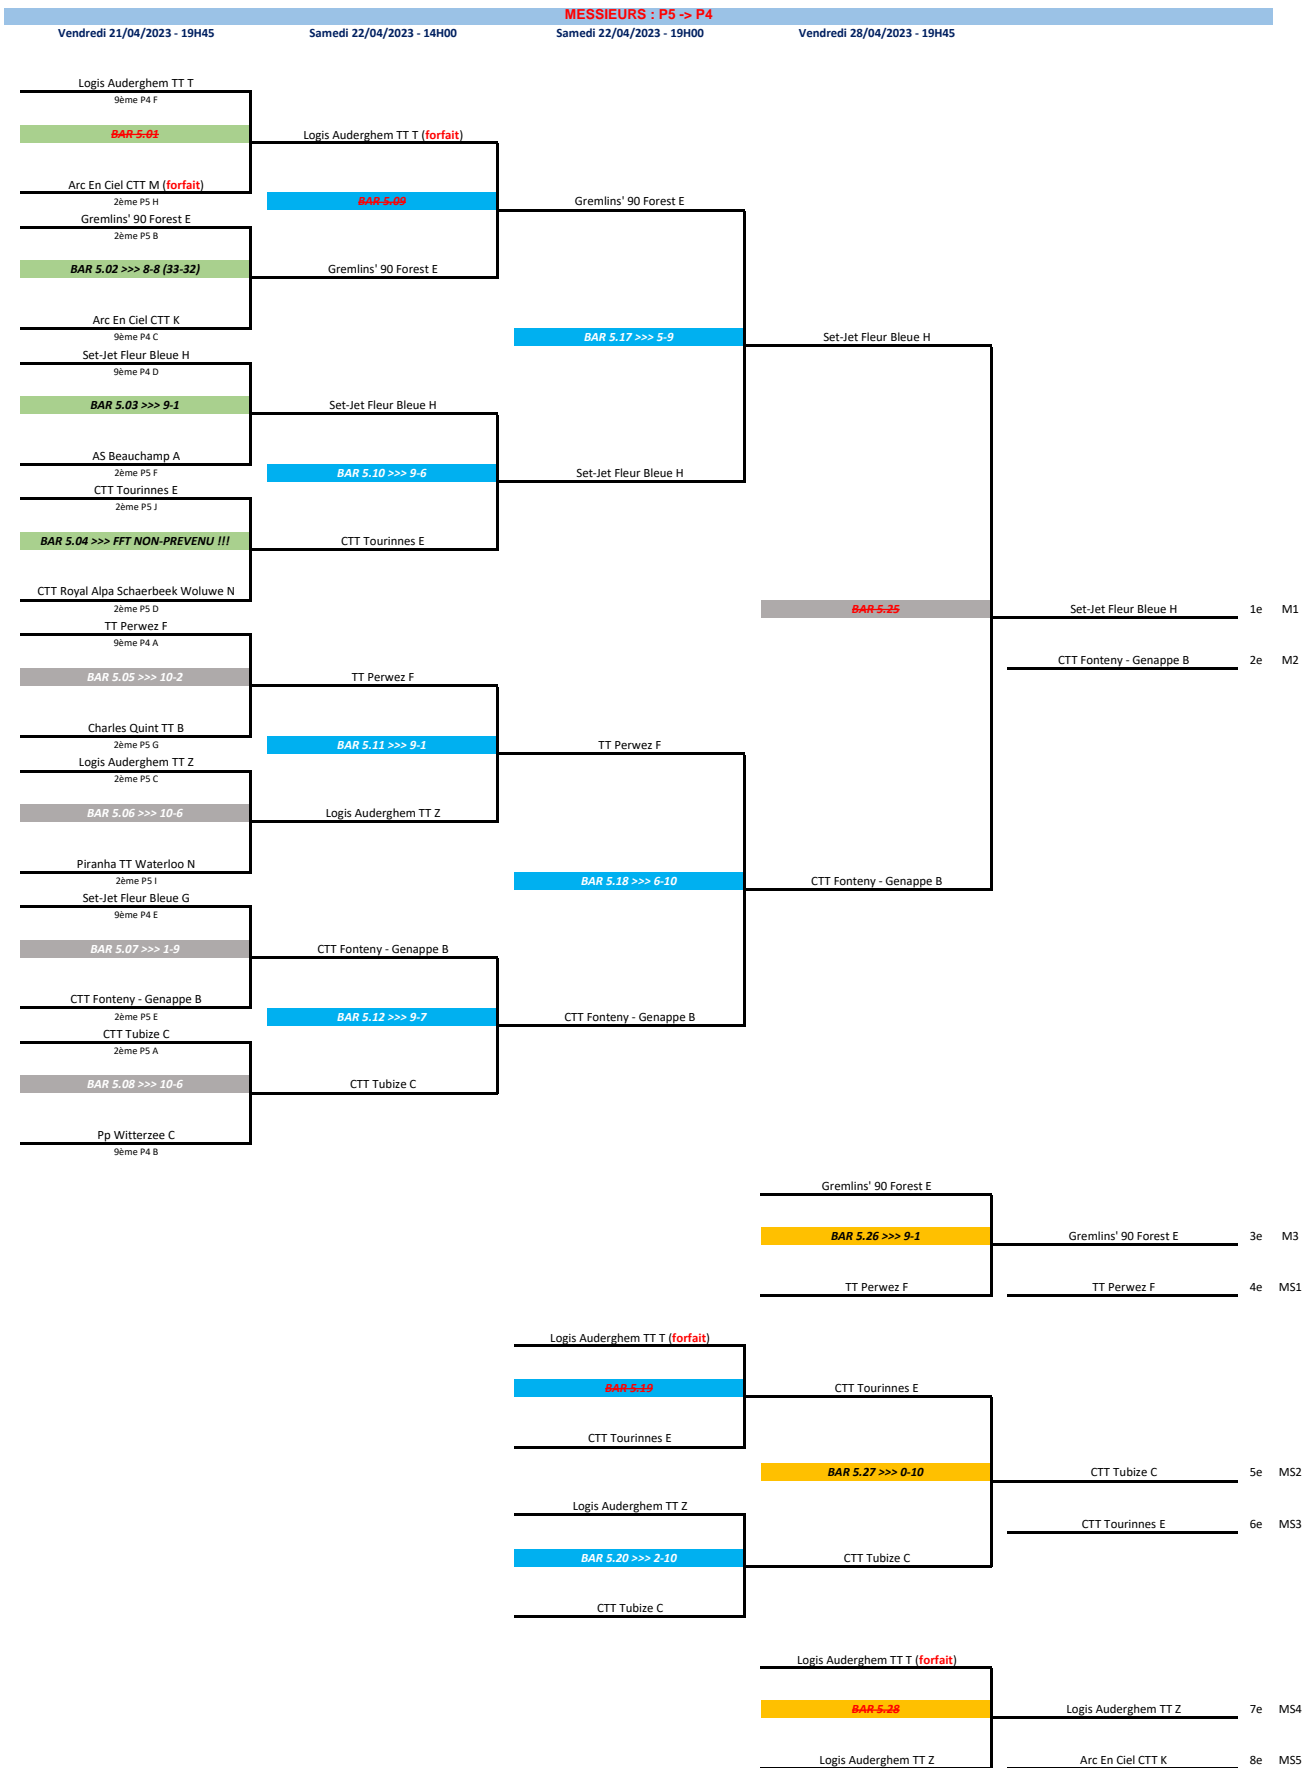

Barrages Séniors 2022-2023

MESSIEURS : P1 -> P1

Vendredi 21/04/2023 - 19H45

MESSIEURS : P2 -> P1

Vendredi 21/04/2023 - 19H45

Samedi 22/04/2023 - 19H00

Vendredi 28/04/2023 - 19H45

Barrages Séniors 2022-2023

MESSIEURS : P3 -> P2

Barrages Séniors 2022-2023

MESSIEURS : P4 -> P3

Vendredi 21/04/2023 - 19H45

Samedi 22/04/2023 - 14H00

Samedi 22/04/2023 - 19H00

Vendredi 28/04/2023 - 19H45

Barrages Séniors 2022-2023

MESSIEURS : P4 -> P3 (suite)

Vendredi 21/04/2023 - 19H45

Samedi 22/04/2023 - 14H00

Samedi 22/04/2023 - 19H00

Vendredi 28/04/2023 - 19H45

Barrages Séniors 2022-2023

MESSIEURS : P5 -> P4

Barrages Séniors 2022-2023

MESSIEURS : P5 -> P4 (suite)

Vendredi 21/04/2023 - 19H45

Samedi 22/04/2023 - 14H00

Samedi 22/04/2023 - 19H00

Vendredi 28/04/2023 - 19H45

DAMES : P2 -> P1

Vendredi 21/04/2023 - 19H45

Local de WITTERZEE