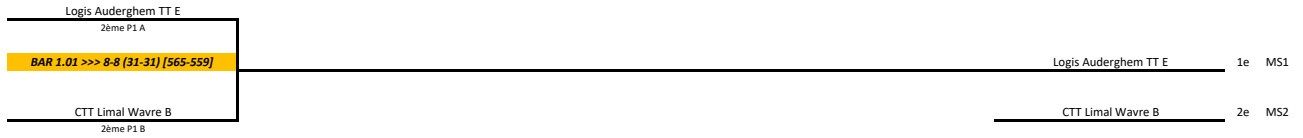

Barrages Séniors 2022-2023

MESSIEURS : P1 -> P1

Vendredi 21/04/2023 - 19H45

MESSIEURS : P2 -> P1

Vendredi 21/04/2023 - 19H45

Samedi 22/04/2023 - 19H00

Vendredi 28/04/2023 - 19H45

Barrages Séniors 2022-2023

MESSIEURS : P3 -> P2

Barrages Séniors 2022-2023

MESSIEURS : P4 -> P3

Vendredi 21/04/2023 - 19H45

Samedi 22/04/2023 - 14H00

Samedi 22/04/2023 - 19H00

Vendredi 28/04/2023 - 19H45

Barrages Séniors 2022-2023