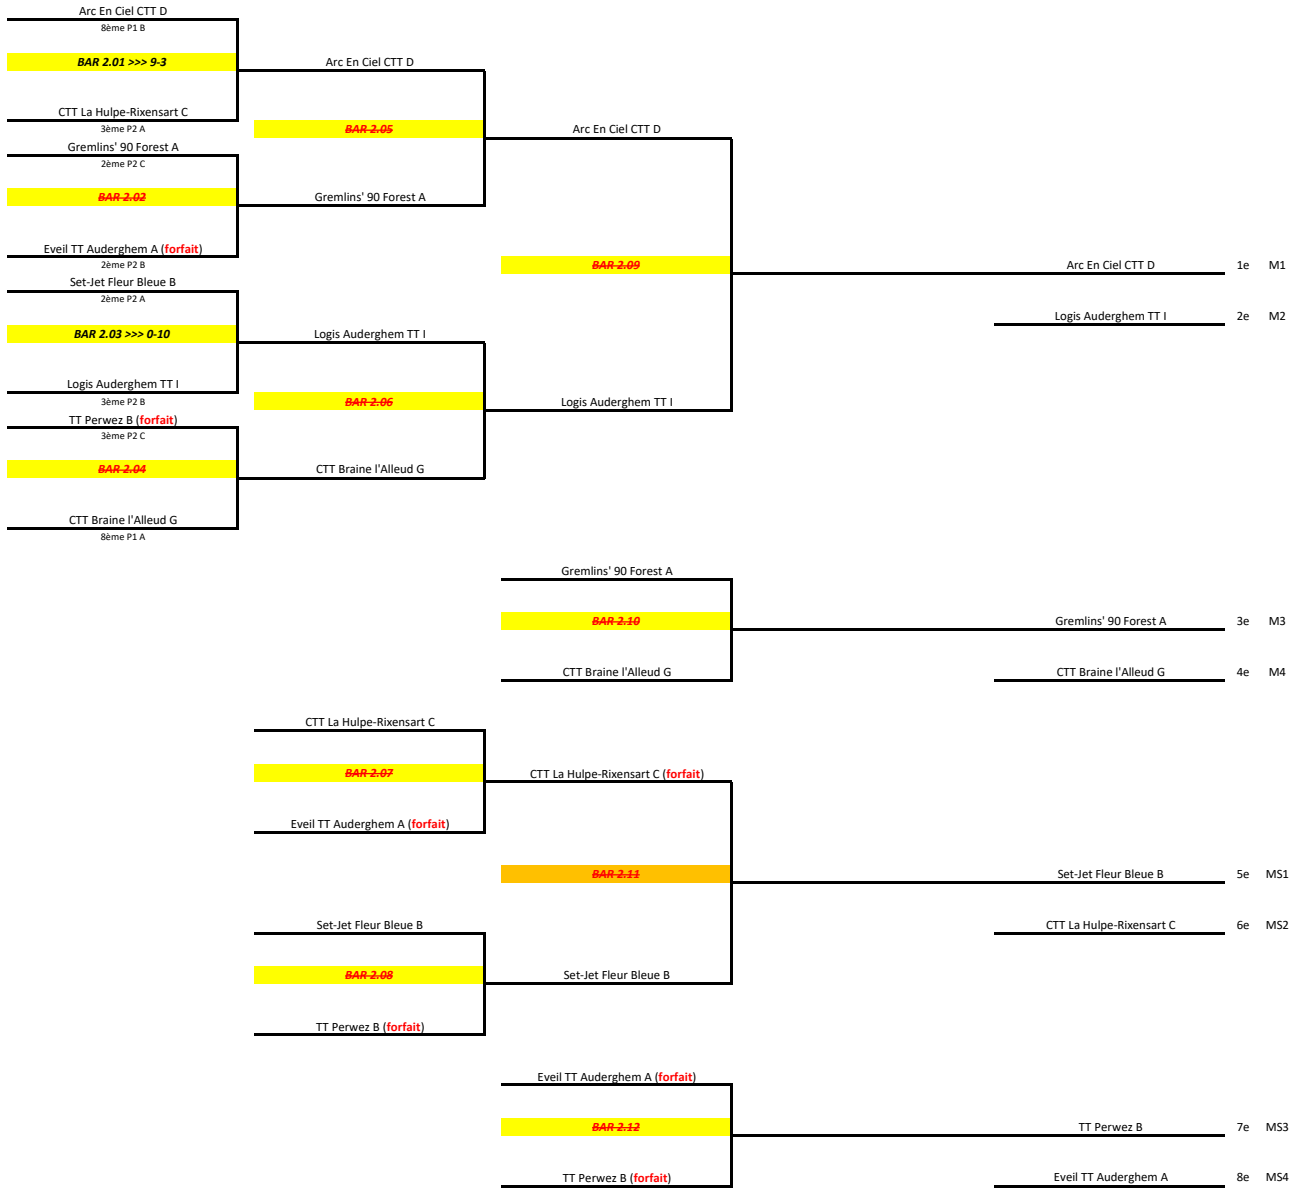

Barrages Séniors 2022-2023

MESSIEURS : P1 -> P1

Vendredi 21/04/2023 - 19H45

MESSIEURS : P2 -> P1

Vendredi 21/04/2023 - 19H45

Samedi 22/04/2023 - 19H00

Vendredi 28/04/2023 - 19H45

Barrages Séniors 2022-2023

MESSIEURS : P3 -> P2

Barrages Séniors 2022-2023

MESSIEURS : P4 -> P3

Vendredi 21/04/2023 - 19H45

Samedi 22/04/2023 - 14H00

Samedi 22/04/2023 - 19H00

Vendredi 28/04/2023 - 19H45

Barrages Séniors 2022-2023

MESSIEURS : P4 -> P3 (suite)

Vendredi 21/04/2023 - 19H45

Samedi 22/04/2023 - 14H00

Samedi 22/04/2023 - 19H00

Vendredi 28/04/2023 - 19H45

Barrages Séniors 2022-2023

MESSIEURS : P5 -> P4

Barrages Séniors 2022-2023