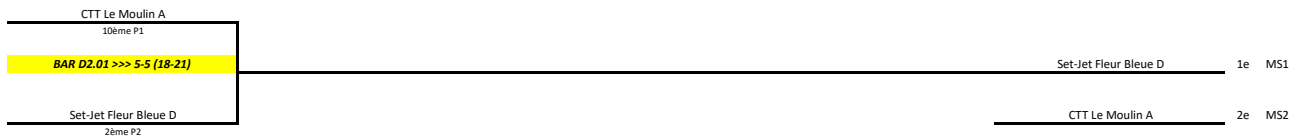

MESSIEURS : P4 -> P3 (suite)

Vendredi 21/04/2023 - 19H45

Samedi 22/04/2023 - 14H00

Samedi 22/04/2023 - 19H00

Vendredi 28/04/2023 - 19H45

Barrages Séniors 2022-2023

MESSIEURS : P5 -> P4

Barrages Séniors 2022-2023

MESSIEURS : P5 -> P4 (suite)

Vendredi 21/04/2023 - 19H45

Samedi 22/04/2023 - 14H00

Samedi 22/04/2023 - 19H00

Vendredi 28/04/2023 - 19H45

DAMES : P2 -> P1

Vendredi 21/04/2023 - 19H45

Local de WITTERZEE