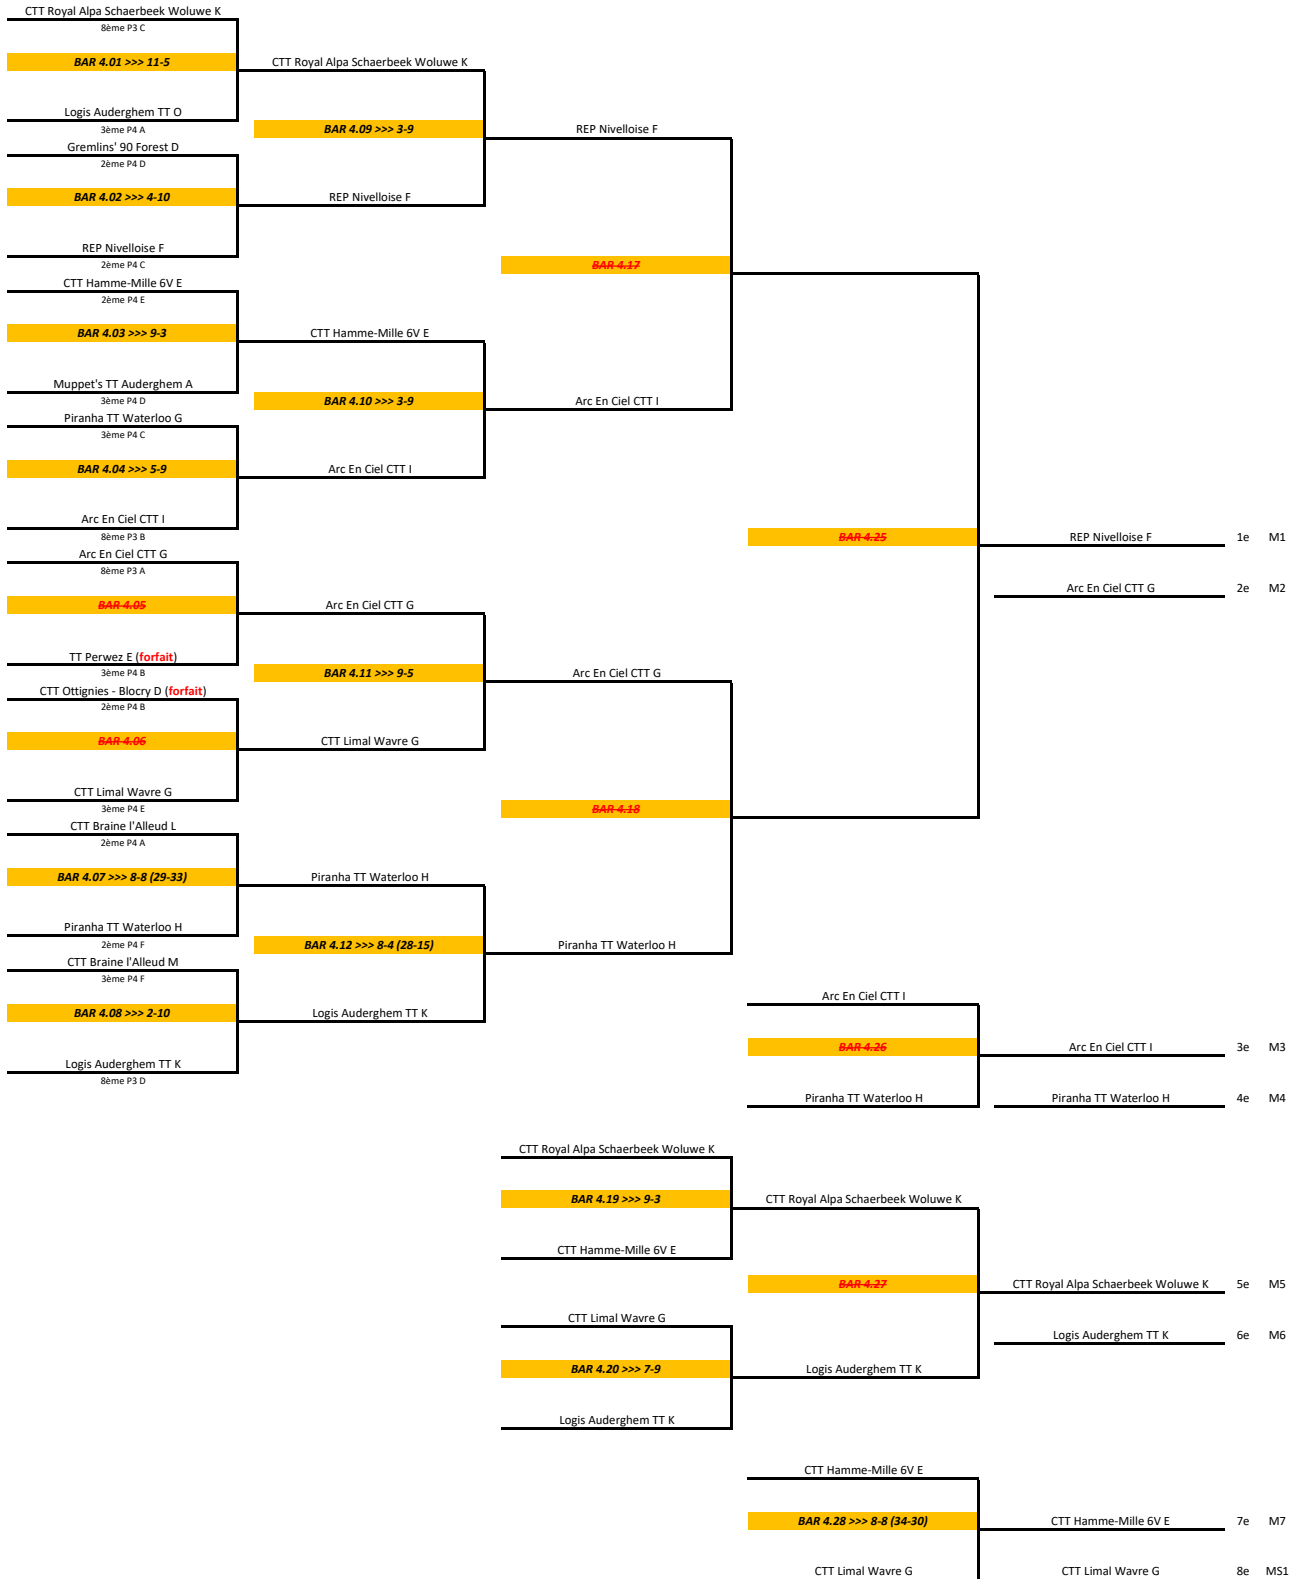

Barrages Séniors 2022-2023

MESSIEURS : P1 -> P1

Vendredi 21/04/2023 - 19H45

MESSIEURS : P2 -> P1

Vendredi 21/04/2023 - 19H45

Samedi 22/04/2023 - 19H00

Vendredi 28/04/2023 - 19H45

Barrages Séniors 2022-2023

MESSIEURS : P3 -> P2

Barrages Séniors 2022-2023

MESSIEURS : P4 -> P3

Vendredi 21/04/2023 - 19H45

Samedi 22/04/2023 - 14H00

Samedi 22/04/2023 - 19H00

Vendredi 28/04/2023 - 19H45

Barrages Séniors 2022-2023

MESSIEURS : P4 -> P3 (suite)

Vendredi 21/04/2023 - 19H45

Samedi 22/04/2023 - 14H00

Samedi 22/04/2023 - 19H00

Vendredi 28/04/2023 - 19H45

Barrages Séniors 2022-2023

MESSIEURS : P5 -> P4

Barrages Séniors 2022-2023

MESSIEURS : P5 -> P4 (suite)

Vendredi 21/04/2023 - 19H45

Samedi 22/04/2023 - 14H00

Samedi 22/04/2023 - 19H00

Vendredi 28/04/2023 - 19H45

DAMES : P2 -> P1

Vendredi 21/04/2023 - 19H45

Local de WITTERZEE