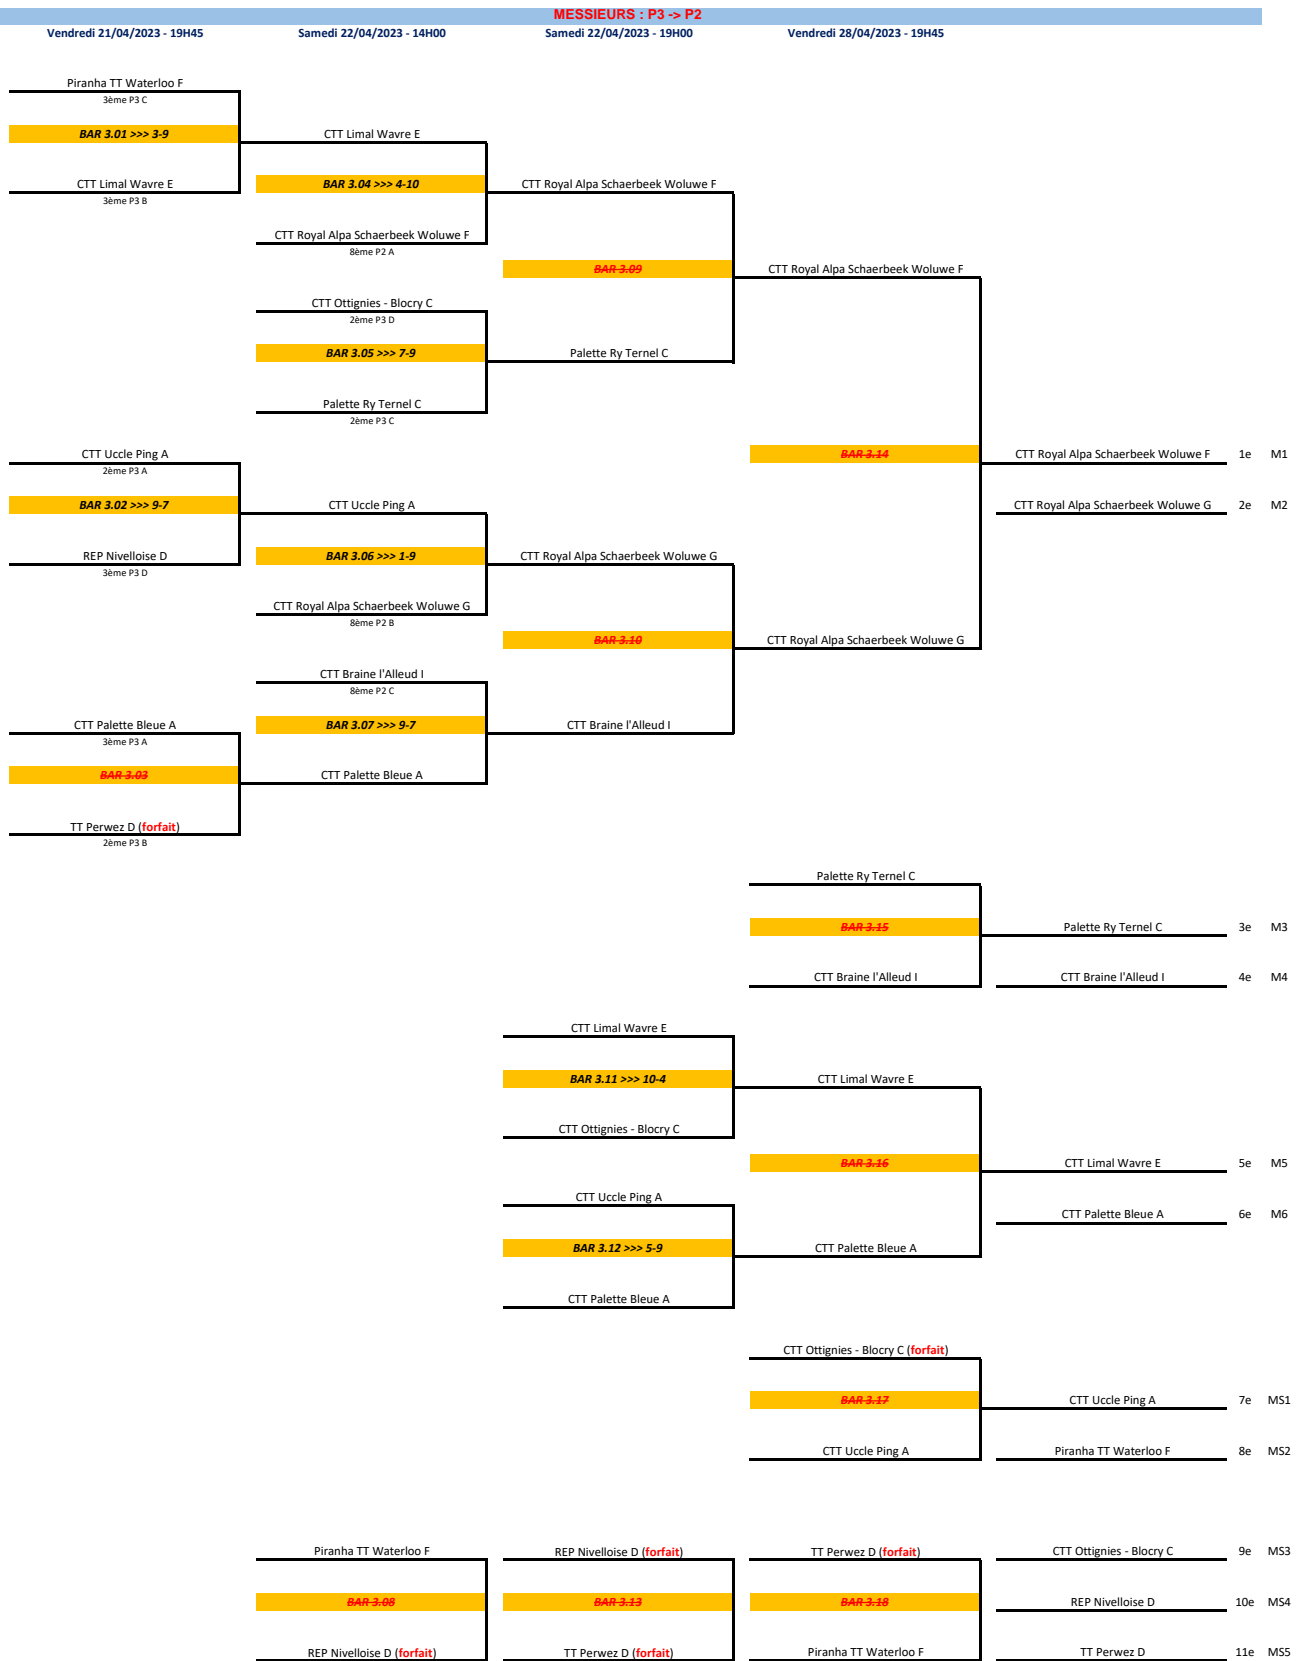

Barrages Séniors 2022-2023

MESSIEURS : P1 -> P1

Vendredi 21/04/2023 - 19H45

MESSIEURS : P2 -> P1

Vendredi 21/04/2023 - 19H45

Samedi 22/04/2023 - 19H00

Vendredi 28/04/2023 - 19H45

Barrages Séniors 2022-2023

MESSIEURS : P3 -> P2

Barrages Séniors 2022-2023

MESSIEURS : P4 -> P3

Vendredi 21/04/2023 - 19H45

Samedi 22/04/2023 - 14H00

Samedi 22/04/2023 - 19H00

Vendredi 28/04/2023 - 19H45

Barrages Séniors 2022-2023

MESSIEURS : P4 -> P3 (suite)

Vendredi 21/04/2023 - 19H45

Samedi 22/04/2023 - 14H00

Samedi 22/04/2023 - 19H00

Vendredi 28/04/2023 - 19H45

Barrages Séniors 2022-2023

MESSIEURS : P5 -> P4

Barrages Séniors 2022-2023

MESSIEURS : P5 -> P4 (suite)

Vendredi 21/04/2023 - 19H45

Samedi 22/04/2023 - 14H00

Samedi 22/04/2023 - 19H00

Vendredi 28/04/2023 - 19H45

DAMES : P2 -> P1

Vendredi 21/04/2023 - 19H45

Local de WITTERZEE