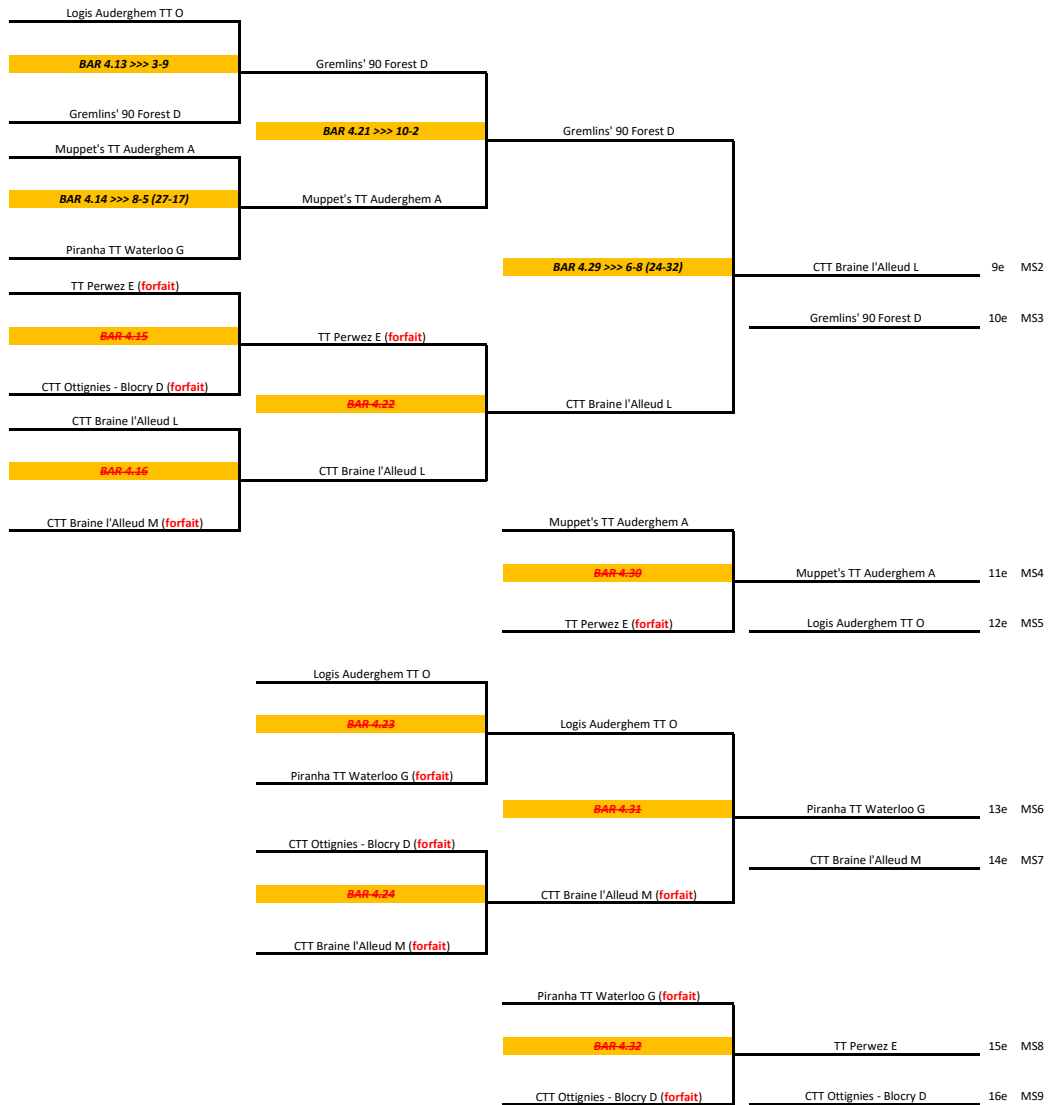

Barrages Séniors 2022-2023

MESSIEURS : P1 -> P1

Vendredi 21/04/2023 - 19H45

MESSIEURS : P2 -> P1

Vendredi 21/04/2023 - 19H45

Samedi 22/04/2023 - 19H00

Vendredi 28/04/2023 - 19H45

Barrages Séniors 2022-2023

MESSIEURS : P3 -> P2

Barrages Séniors 2022-2023

MESSIEURS : P4 -> P3

Vendredi 21/04/2023 - 19H45

Samedi 22/04/2023 - 14H00

Samedi 22/04/2023 - 19H00

Vendredi 28/04/2023 - 19H45

Barrages Séniors 2022-2023

MESSIEURS : P4 -> P3 (suite)

Vendredi 21/04/2023 - 19H45

Samedi 22/04/2023 - 14H00

Samedi 22/04/2023 - 19H00

Vendredi 28/04/2023 - 19H45

Barrages Séniors 2022-2023

MESSIEURS : P5 -> P4

Barrages Séniors 2022-2023

MESSIEURS : P5 -> P4 (suite)

Vendredi 21/04/2023 - 19H45

Samedi 22/04/2023 - 14H00

Samedi 22/04/2023 - 19H00

Vendredi 28/04/2023 - 19H45

DAMES : P2 -> P1

Vendredi 21/04/2023 - 19H45

Local de WITTERZEE