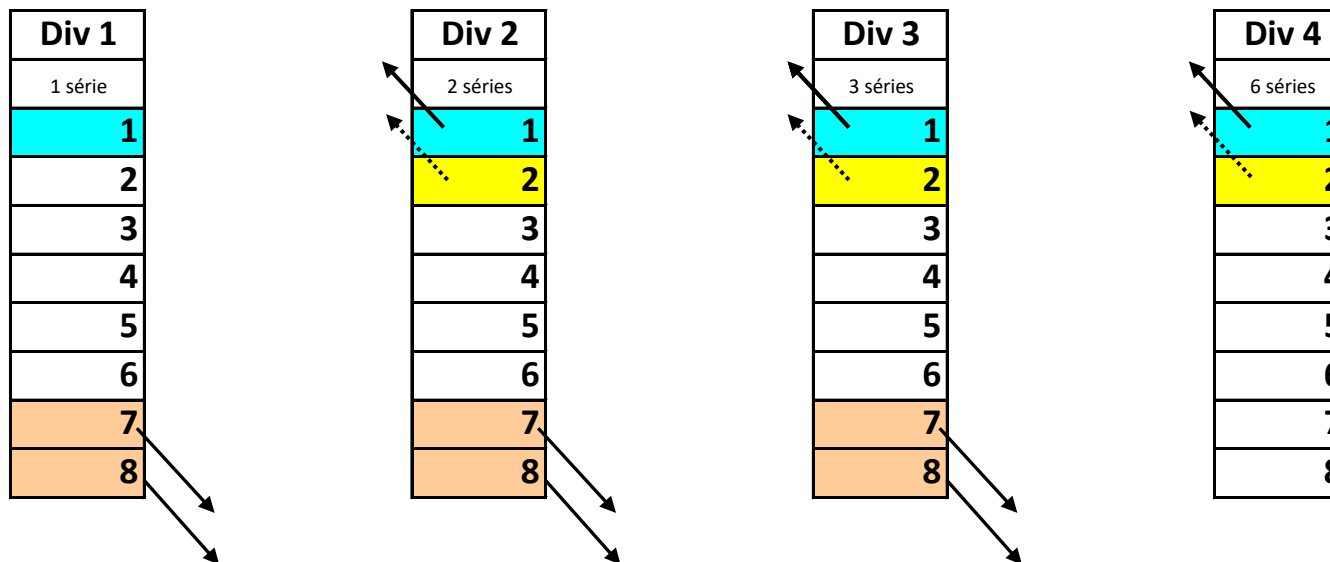

MONTANTS ET DESCENDANTS SAISON 2023-2024

pour toutes les divisions **VETERANS**

SCHEMA DE PRINCIPE

1 montant en Div 2, Div 3 et Div 4

Barrage des 2èmes de Div 2 pour montant suppl. éventuel

Barrage des 2èmes de Div 3 pour 1 montant supplémentaire

Barrage des 2èmes de Div 4 pour montant suppl. éventuel

2 descendants en Div 1, Div 2 et Div 3