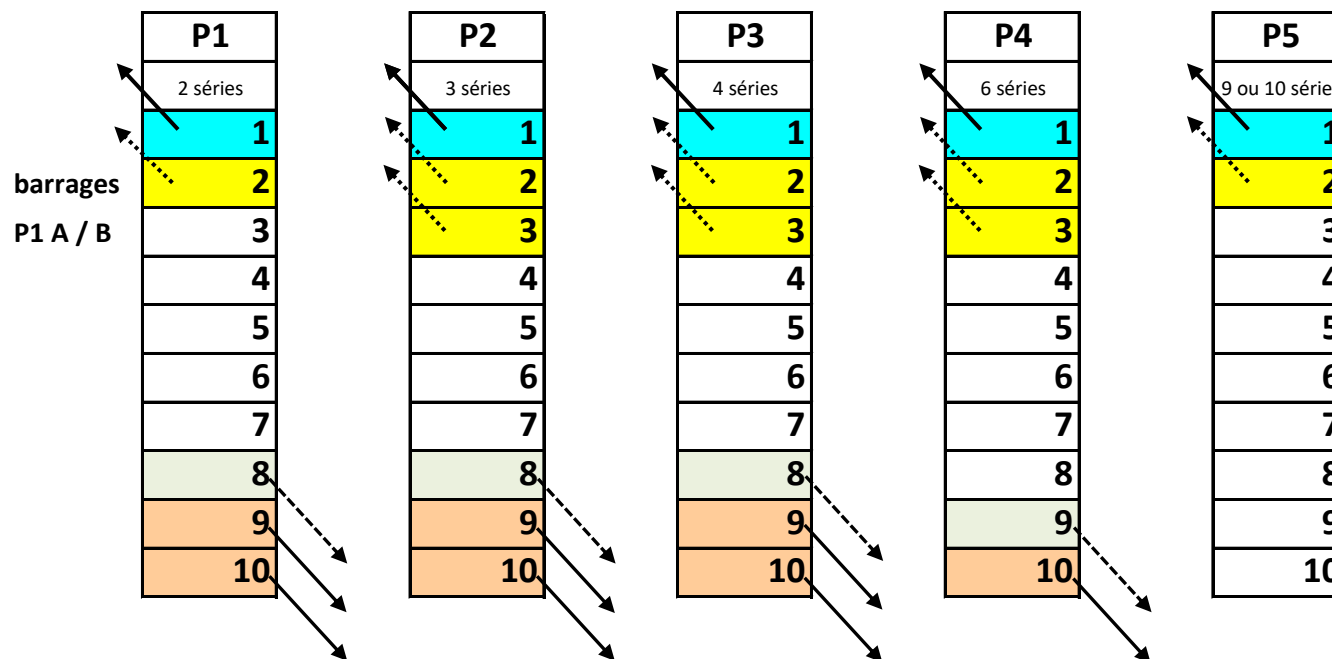

MONTANTS ET DESCENDANTS SAISON 2023-2024

pour toutes les divisions

SCHEMA DE PRINCIPE

1 montant en P1-P2-P3-P4-P5, 2 descendants en P1-P2-P3 , 1 descendant en P4
Barrages des 8èmes de P1-P2-P3 avec les 2èmes/3èmes des divisions inférieures de P2-P3-P4
Barrages des 9èmes de P4 avec les 2èmes de P5

MONTANTS ET DESCENDANTS SAISON 2023-2024

pour toutes les divisions

SCHEMA DE PRINCIPE

DAMES

1 montant en P1-P2, 2 descendants en P1
Barrages du 8ème de P1 avec les 2èmes de P2