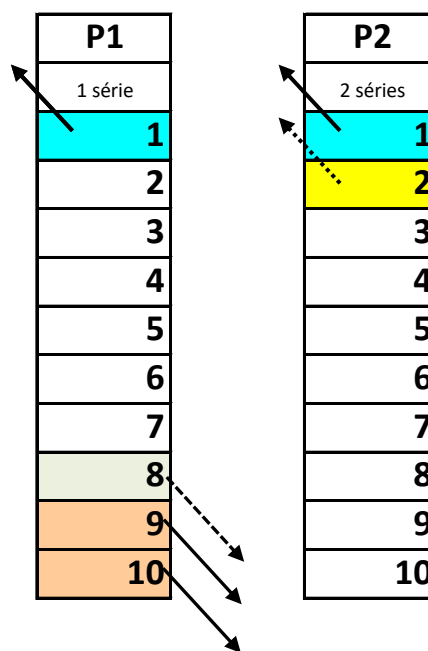

MONTANTS ET DESCENDANTS SAISON 2023-2024

pour toutes les divisions

SCHEMA DE PRINCIPE

1 montant en P1-P2-P3-P4-P5, 2 descendants en P1-P2-P3 , 1 descendant en P4
Barrages des 8èmes de P1-P2-P3 avec les 2èmes/3èmes des divisions inférieures de P2-P3-P4
Barrages des 9èmes de P4 avec les 2èmes de P5

MONTANTS ET DESCENDANTS SAISON 2023-2024

pour toutes les divisions

SCHEMA DE PRINCIPE

DAMES

1 montant en P1-P2, 2 descendants en P1
Barrages du 8ème de P1 avec les 2èmes de P2