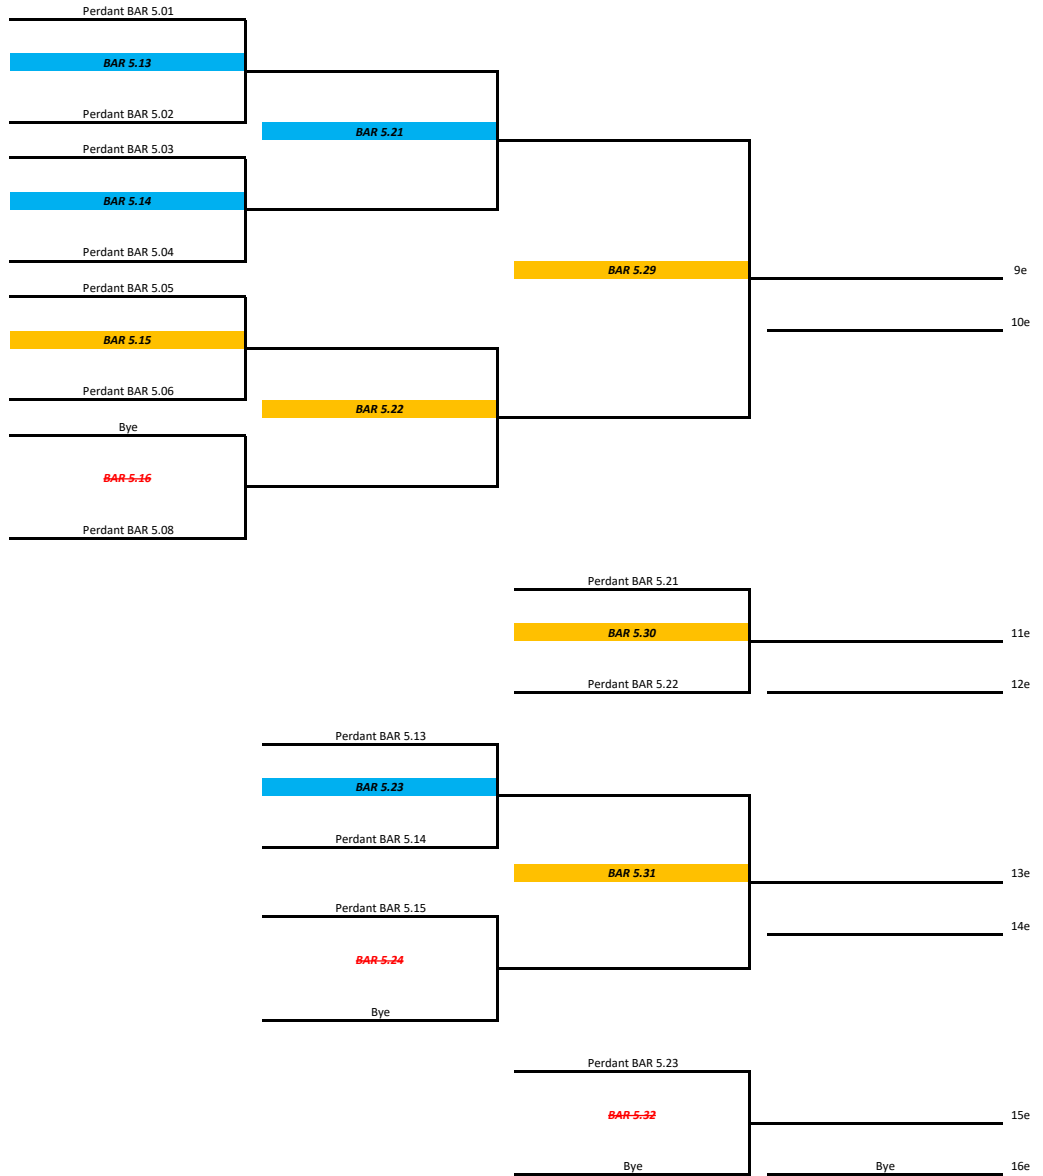

Barrages Séniors 2023-2024

MESSIEURS : P1 -> IWB

Vendredi 19/04/2024 - 19H45

MESSIEURS : P2 -> P1

Vendredi 19/04/2024 - 19H45

Samedi 20/04/2024 - 19H00

Vendredi 26/04/2024 - 19H45

Barrages Séniors 2023-2024

Samedi 20/04/2024 - 14H00

Samedi 20/04/2024 - 19H00

Vendredi 26/04/2024 - 19H45

Barrages Séniors 2023-2024

MESSIEURS : P4 -> P3 (suite)

Vendredi 19/04/2024 - 19H45

Samedi 20/04/2024 - 14H00

Samedi 20/04/2024 - 19H00

Vendredi 26/04/2024 - 19H45

Barrages Séniors 2023-2024

MESSIEURS : P5 -> P4

Vendredi 19/04/2024 - 19H45

Samedi 20/04/2024 - 14H00

Samedi 20/04/2024 - 19H00

Vendredi 26/04/2024 - 19H45

Barrages Séniors 2023-2024

MESSIEURS : P5 -> P4 (suite)

Vendredi 19/04/2024 - 19H45

Samedi 20/04/2024 - 14H00

Samedi 20/04/2024 - 19H00

Vendredi 26/04/2024 - 19H45

DAMES : P2 -> P1

Vendredi 19/04/2024 - 19H45

Vendredi 26/04/2024 - 19H45