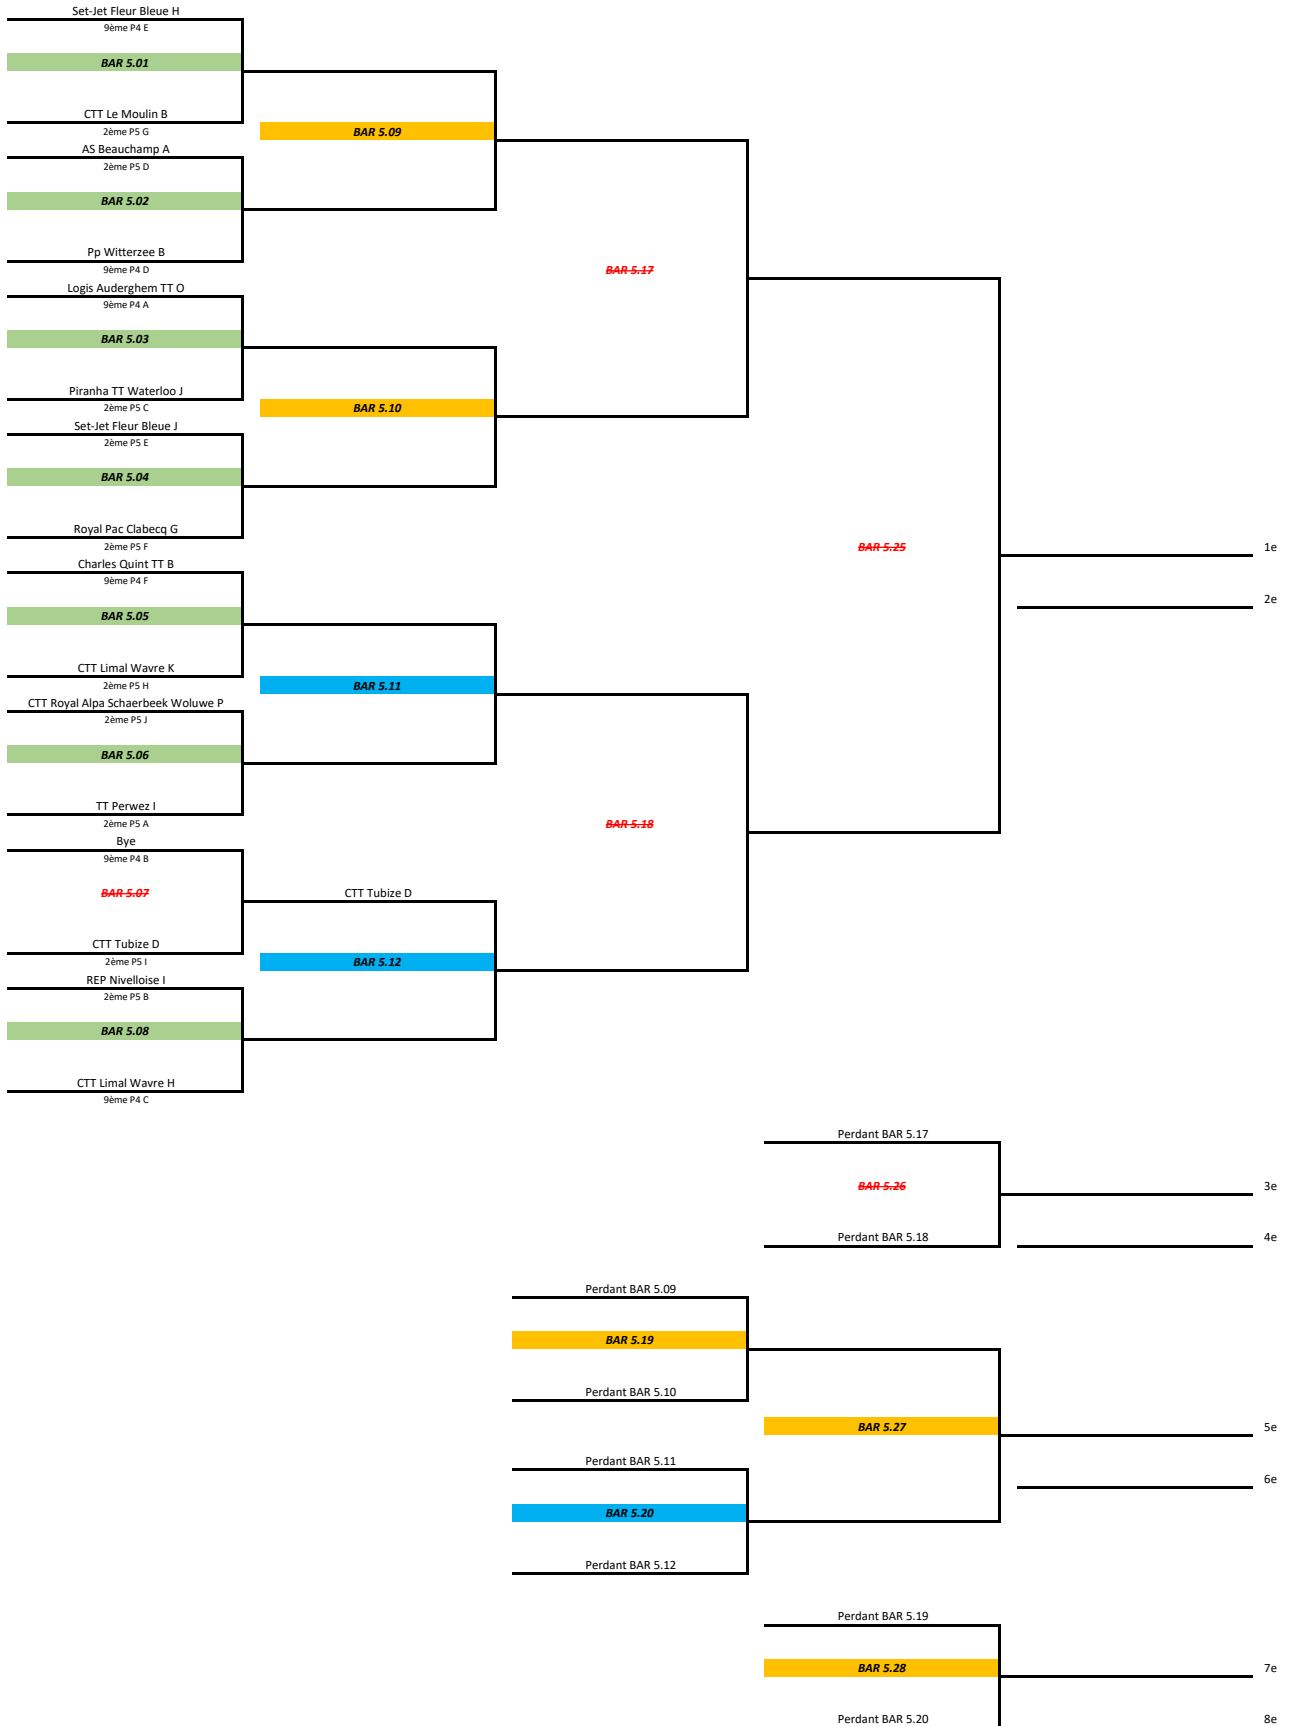

Barrages Séniors 2023-2024

MESSIEURS : P1 -> IWB

Vendredi 19/04/2024 - 19H45

MESSIEURS : P2 -> P1

Vendredi 19/04/2024 - 19H45

Samedi 20/04/2024 - 19H00

Vendredi 26/04/2024 - 19H45

Barrages Séniors 2023-2024

Samedi 20/04/2024 - 14H00

Samedi 20/04/2024 - 19H00

Vendredi 26/04/2024 - 19H45

Barrages Séniors 2023-2024

MESSIEURS : P4 -> P3 (suite)

Vendredi 19/04/2024 - 19H45

Samedi 20/04/2024 - 14H00

Samedi 20/04/2024 - 19H00

Vendredi 26/04/2024 - 19H45

Barrages Séniors 2023-2024

MESSIEURS : P5 -> P4

Vendredi 19/04/2024 - 19H45

Samedi 20/04/2024 - 14H00

Samedi 20/04/2024 - 19H00

Vendredi 26/04/2024 - 19H45

Barrages Séniors 2023-2024

MESSIEURS : P5 -> P4 (suite)

Vendredi 19/04/2024 - 19H45

Samedi 20/04/2024 - 14H00

Samedi 20/04/2024 - 19H00

Vendredi 26/04/2024 - 19H45

DAMES : P2 -> P1

Vendredi 19/04/2024 - 19H45

Vendredi 26/04/2024 - 19H45