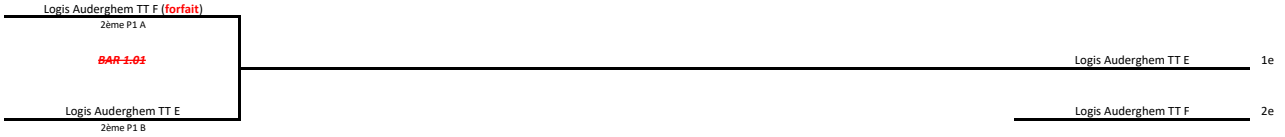

Barrages Séniors 2023-2024

MESSIEURS : P1 -> IWB

Vendredi 19/04/2024 - 19H45

MESSIEURS : P2 -> P1

Vendredi 19/04/2024 - 19H45

Samedi 20/04/2024 - 19H00

Vendredi 26/04/2024 - 19H45

Barrages Séniors 2023-2024

MESSIEURS : P3 -> P2

Vendredi 19/04/2024 - 19H45

Samedi 20/04/2024 - 14H00

Samedi 20/04/2024 - 19H00

Vendredi 26/04/2024 - 19H45

Barrages Séniors 2023-2024

MESSIEURS : P4 -> P3

Vendredi 19/04/2024 - 19H45

Samedi 20/04/2024 - 14H00

Samedi 20/04/2024 - 19H00

Vendredi 26/04/2024 - 19H45

Barrages Séniors 2023-2024

MESSIEURS : P4 -> P3 (suite)

Vendredi 19/04/2024 - 19H45

Samedi 20/04/2024 - 14H00

Samedi 20/04/2024 - 19H00