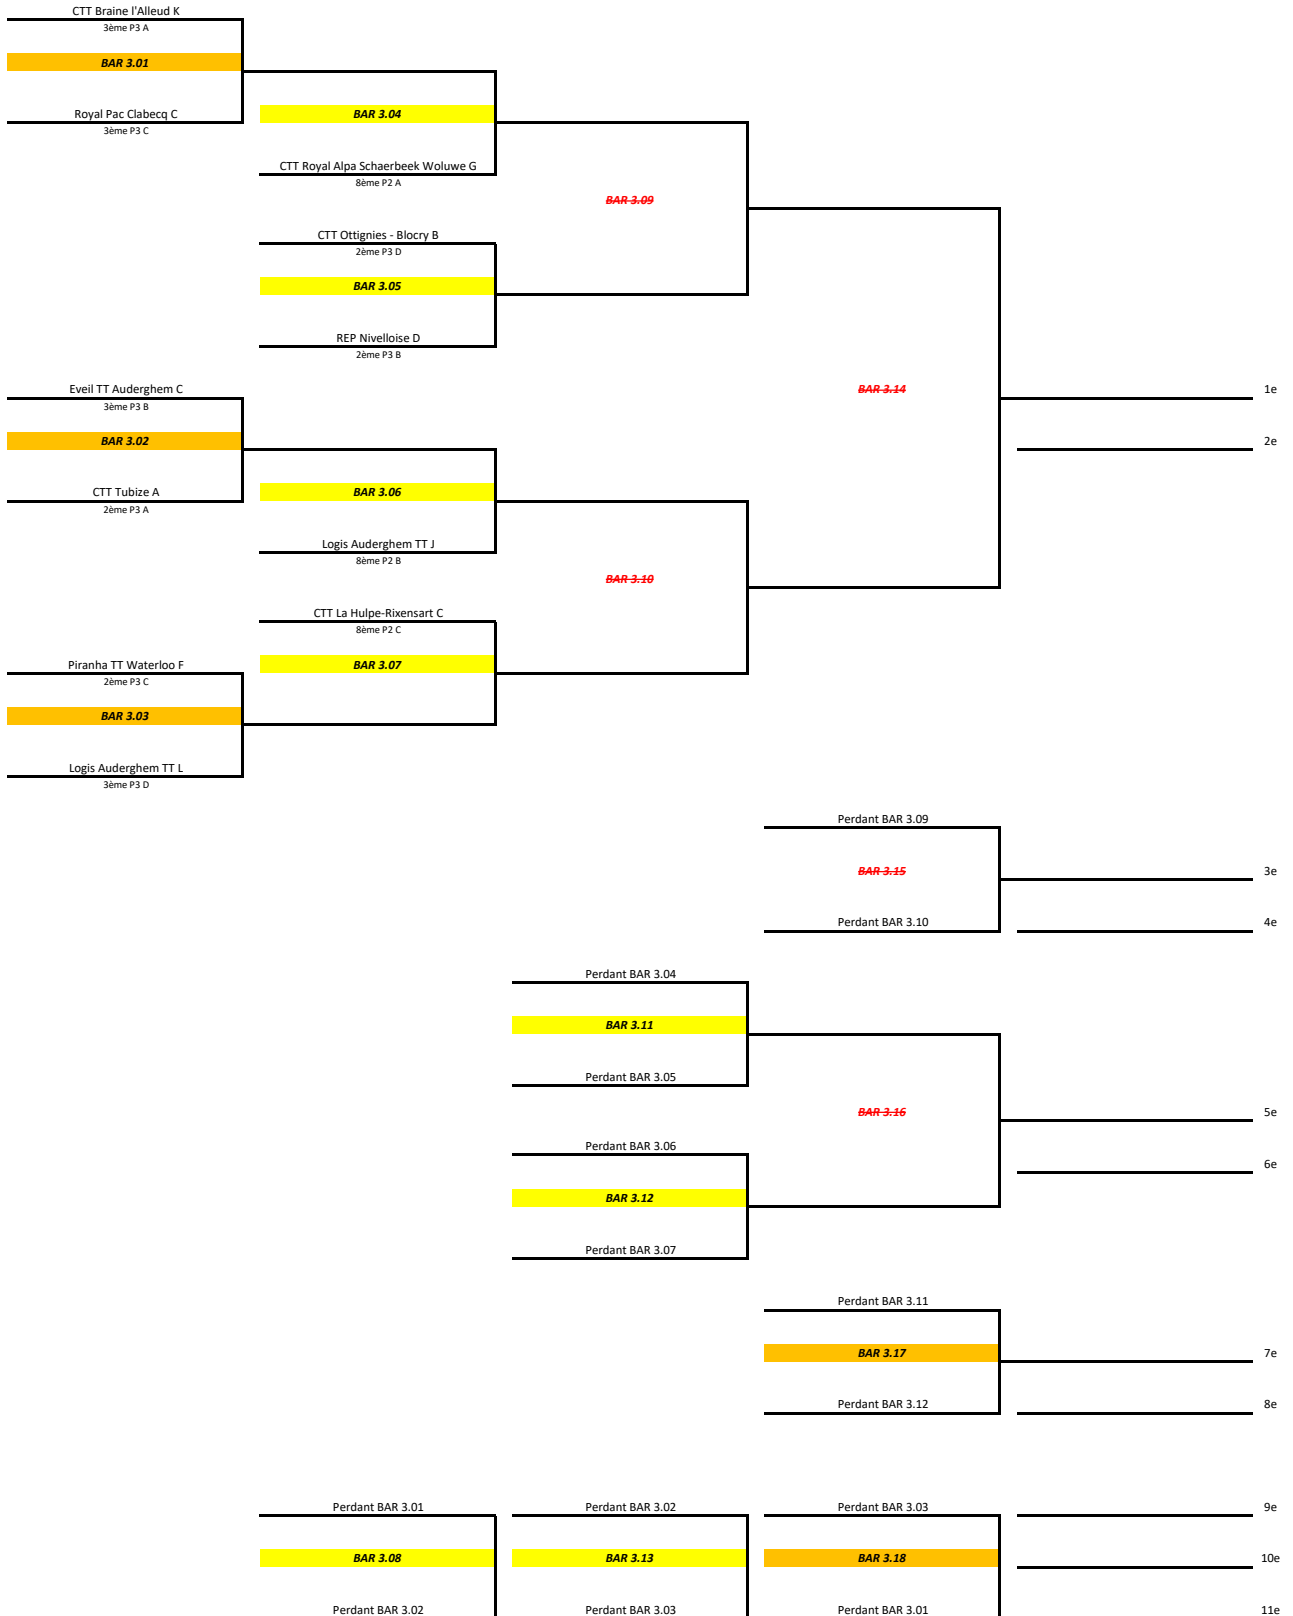

Barrages Séniors 2023-2024

MESSIEURS : P1 -> IWB

Vendredi 19/04/2024 - 19H45

MESSIEURS : P2 -> P1

Vendredi 19/04/2024 - 19H45

Samedi 20/04/2024 - 19H00

Vendredi 26/04/2024 - 19H45

Barrages Séniors 2023-2024

MESSIEURS : P3 -> P2

Vendredi 19/04/2024 - 19H45

Samedi 20/04/2024 - 14H00

Samedi 20/04/2024 - 19H00

Vendredi 26/04/2024 - 19H45

Barrages Séniors 2023-2024

MESSIEURS : P4 -> P3

Vendredi 19/04/2024 - 19H45

Samedi 20/04/2024 - 14H00

Samedi 20/04/2024 - 19H00

Vendredi 26/04/2024 - 19H45

Barrages Séniors 2023-2024

MESSIEURS : P4 -> P3 (suite)

Vendredi 19/04/2024 - 19H45

Samedi 20/04/2024 - 14H00

Samedi 20/04/2024 - 19H00

Vendredi 26/04/2024 - 19H45

Barrages Séniors 2023-2024

MESSIEURS : P5 -> P4

Vendredi 19/04/2024 - 19H45

Samedi 20/04/2024 - 14H00

Samedi 20/04/2024 - 19H00

Vendredi 26/04/2024 - 19H45

Barrages Séniors 2023-2024