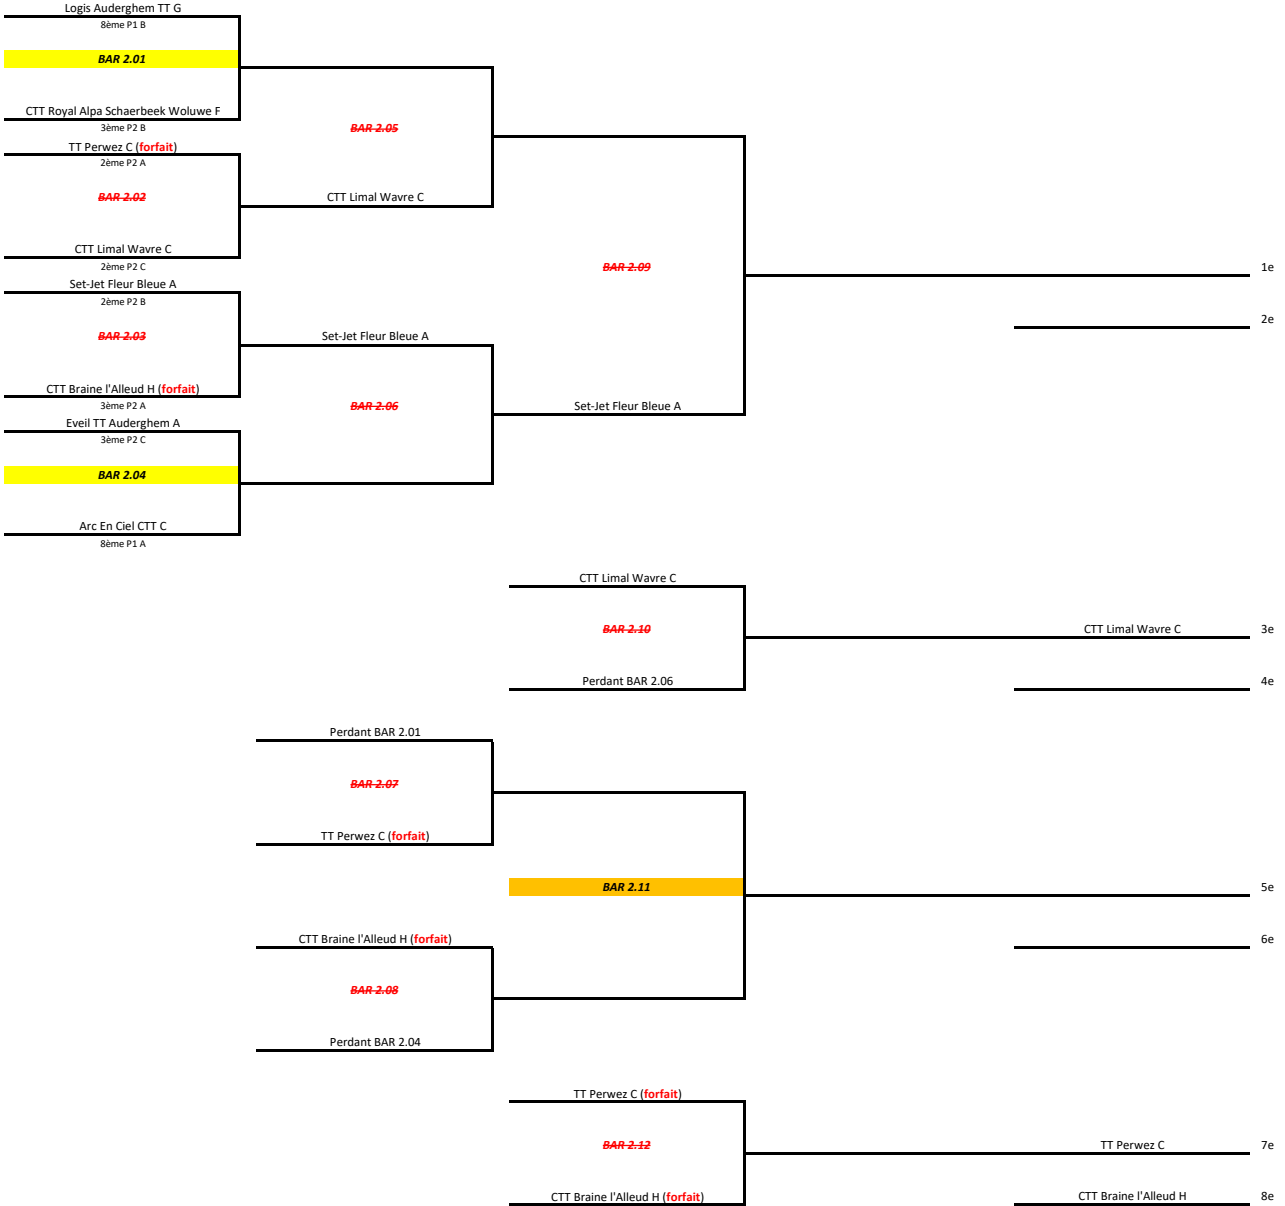

Barrages Séniors 2023-2024

MESSIEURS : P1 -> IWB

Vendredi 19/04/2024 - 19H45

MESSIEURS : P2 -> P1

Vendredi 19/04/2024 - 19H45

Samedi 20/04/2024 - 19H00

Vendredi 26/04/2024 - 19H45

Barrages Séniors 2023-2024

MESSIEURS : P3 -> P2

Vendredi 19/04/2024 - 19H45

Samedi 20/04/2024 - 14H00

Samedi 20/04/2024 - 19H00

Vendredi 26/04/2024 - 19H45

Barrages Séniors 2023-2024

MESSIEURS : P4 -> P3

Vendredi 19/04/2024 - 19H45

Samedi 20/04/2024 - 14H00

Samedi 20/04/2024 - 19H00

Vendredi 26/04/2024 - 19H45

Barrages Séniors 2023-2024

MESSIEURS : P4 -> P3 (suite)

Vendredi 19/04/2024 - 19H45

Samedi 20/04/2024 - 14H00

Samedi 20/04/2024 - 19H00

Vendredi 26/04/2024 - 19H45

Barrages Séniors 2023-2024

MESSIEURS : P5 -> P4

Vendredi 19/04/2024 - 19H45

Samedi 20/04/2024 - 14H00

Samedi 20/04/2024 - 19H00

Vendredi 26/04/2024 - 19H45

Barrages Séniors 2023-2024