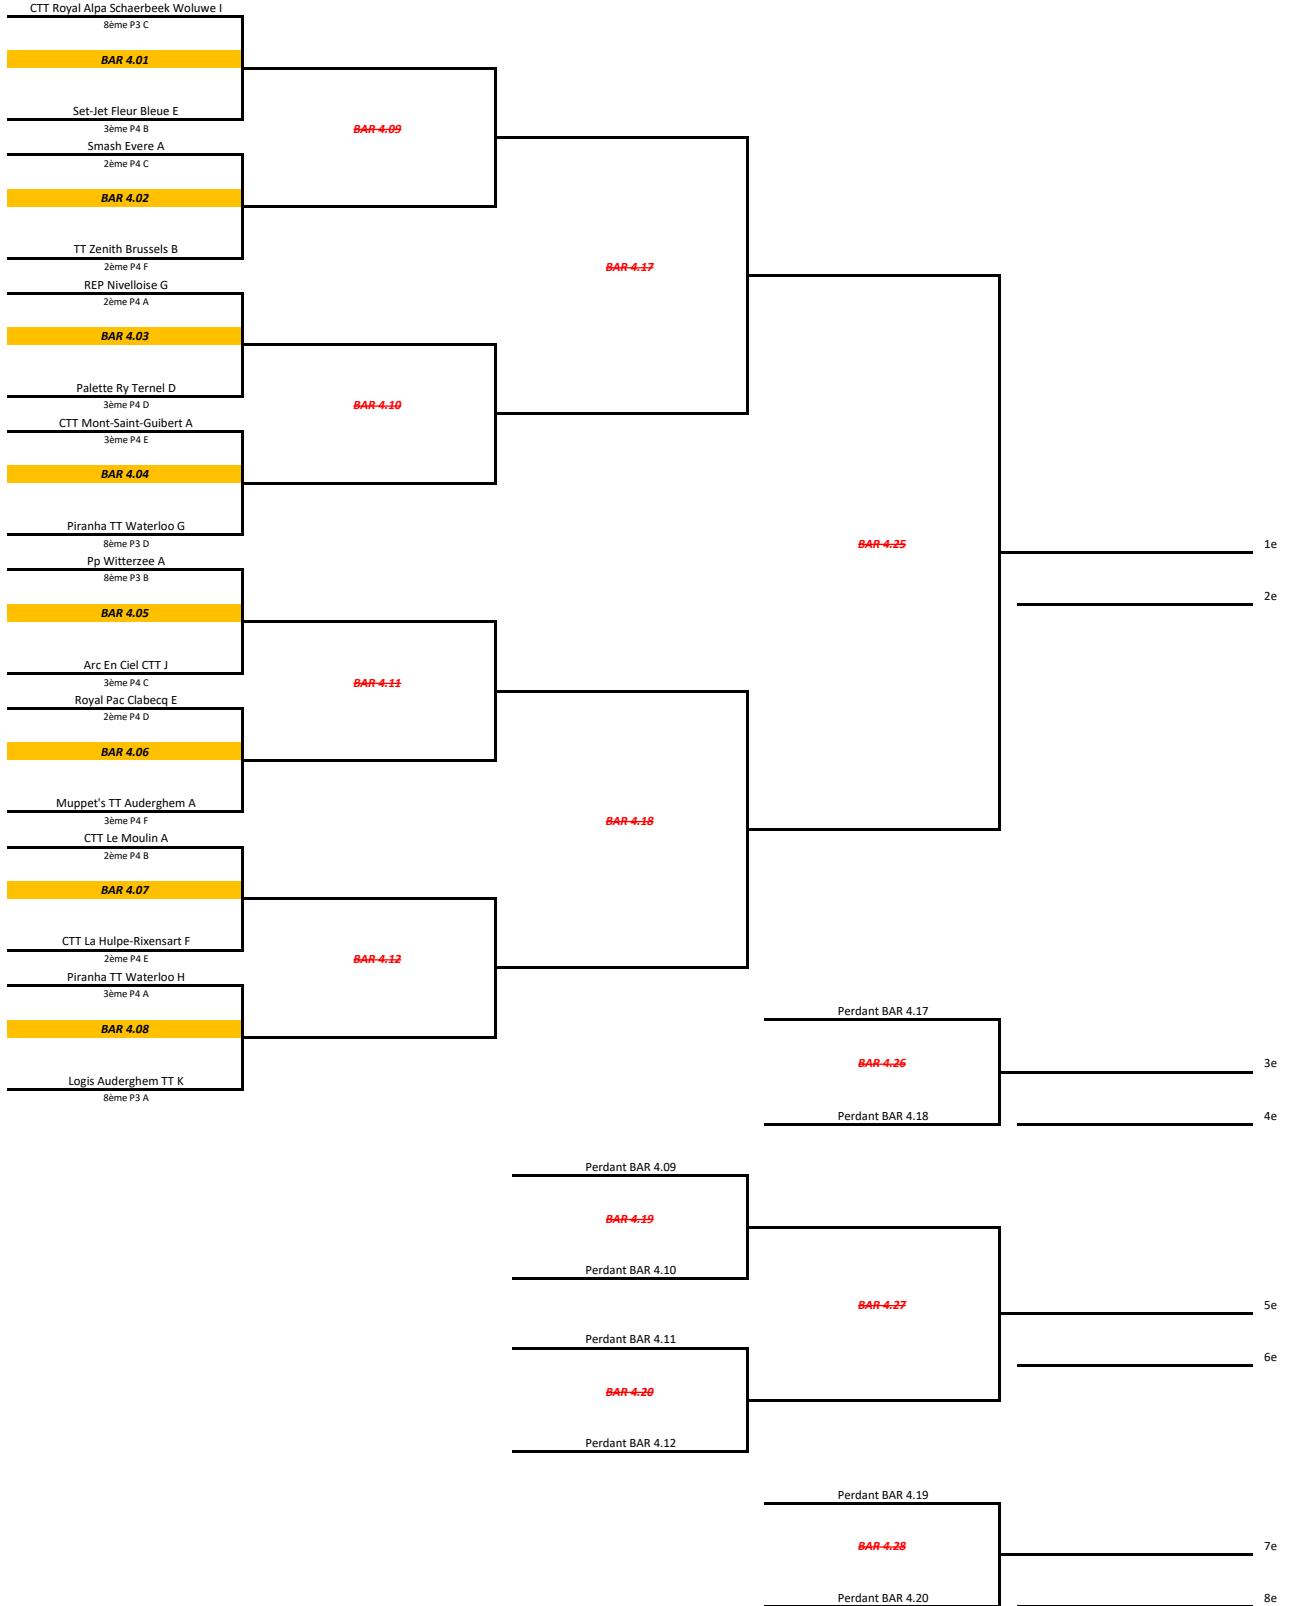

Barrages Séniors 2023-2024

MESSIEURS : P1 -> IWB

Vendredi 19/04/2024 - 19H45

MESSIEURS : P2 -> P1

Vendredi 19/04/2024 - 19H45

Samedi 20/04/2024 - 19H00

Vendredi 26/04/2024 - 19H45

Barrages Séniors 2023-2024

MESSIEURS : P3 -> P2

Vendredi 19/04/2024 - 19H45

Samedi 20/04/2024 - 14H00

Samedi 20/04/2024 - 19H00

Vendredi 26/04/2024 - 19H45

Barrages Séniors 2023-2024

MESSIEURS : P4 -> P3

Vendredi 19/04/2024 - 19H45

Samedi 20/04/2024 - 14H00

Samedi 20/04/2024 - 19H00

Vendredi 26/04/2024 - 19H45

Barrages Séniors 2023-2024

MESSIEURS : P4 -> P3 (suite)

Vendredi 19/04/2024 - 19H45

Samedi 20/04/2024 - 14H00

Samedi 20/04/2024 - 19H00

Vendredi 26/04/2024 - 19H45

Barrages Séniors 2023-2024

MESSIEURS : P5 -> P4

Vendredi 19/04/2024 - 19H45

Samedi 20/04/2024 - 14H00

Samedi 20/04/2024 - 19H00

Vendredi 26/04/2024 - 19H45

Barrages Séniors 2023-2024