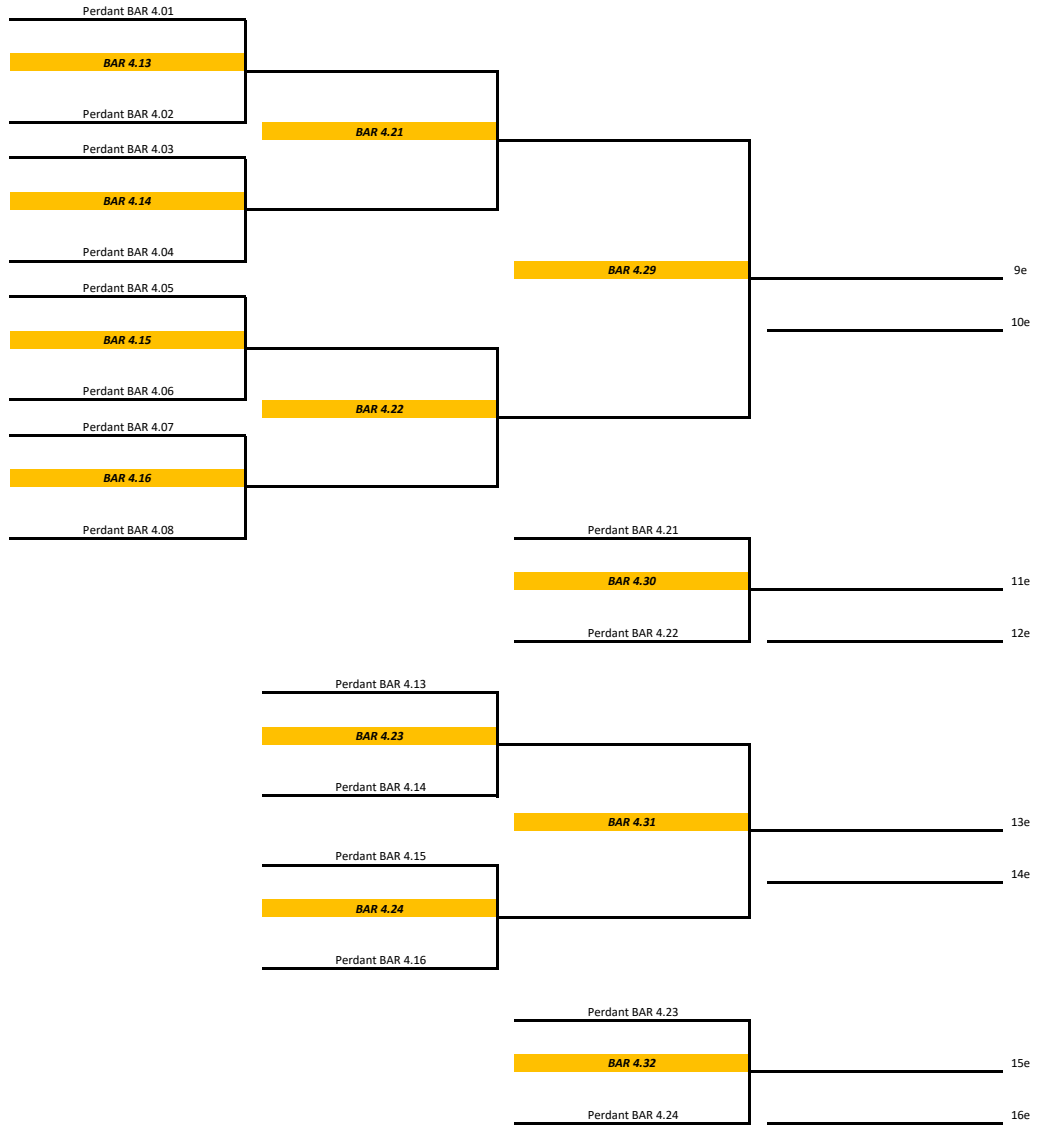

Barrages Séniors 2023-2024

MESSIEURS : P1 -> IWB

Vendredi 19/04/2024 - 19H45

MESSIEURS : P2 -> P1

Vendredi 19/04/2024 - 19H45

Samedi 20/04/2024 - 19H00

Vendredi 26/04/2024 - 19H45

Barrages Séniors 2023-2024

MESSIEURS : P3 -> P2

Vendredi 19/04/2024 - 19H45

Samedi 20/04/2024 - 14H00

Samedi 20/04/2024 - 19H00

Vendredi 26/04/2024 - 19H45

Barrages Séniors 2023-2024

MESSIEURS : P4 -> P3

Vendredi 19/04/2024 - 19H45

Samedi 20/04/2024 - 14H00

Samedi 20/04/2024 - 19H00

Vendredi 26/04/2024 - 19H45

Barrages Séniors 2023-2024

MESSIEURS : P4 -> P3 (suite)

Vendredi 19/04/2024 - 19H45

Samedi 20/04/2024 - 14H00

Samedi 20/04/2024 - 19H00

Vendredi 26/04/2024 - 19H45

Barrages Séniors 2023-2024

MESSIEURS : P5 -> P4

Vendredi 19/04/2024 - 19H45

Samedi 20/04/2024 - 14H00

Samedi 20/04/2024 - 19H00

Vendredi 26/04/2024 - 19H45

Barrages Séniors 2023-2024