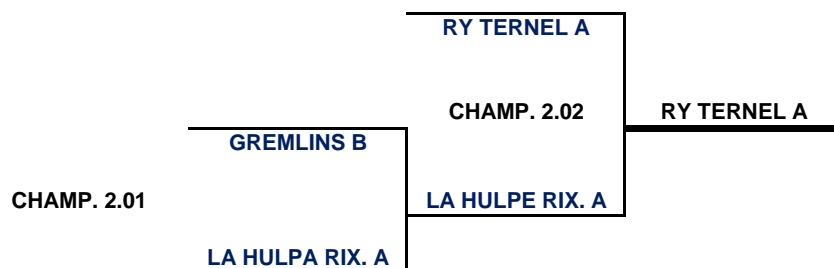

DIVISION 3

RY TERNEL A est CHAMPION