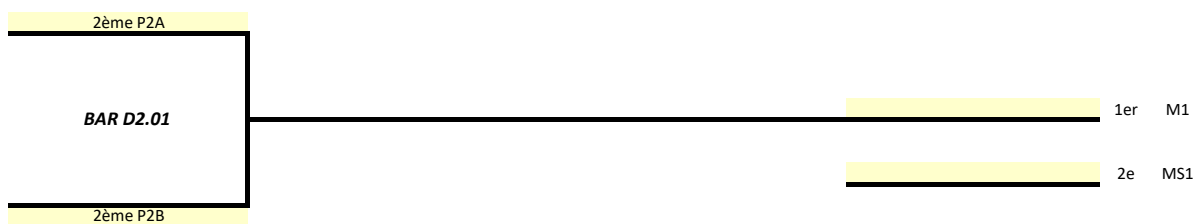

DAMES : P2 → P1

18-04-25 19:45