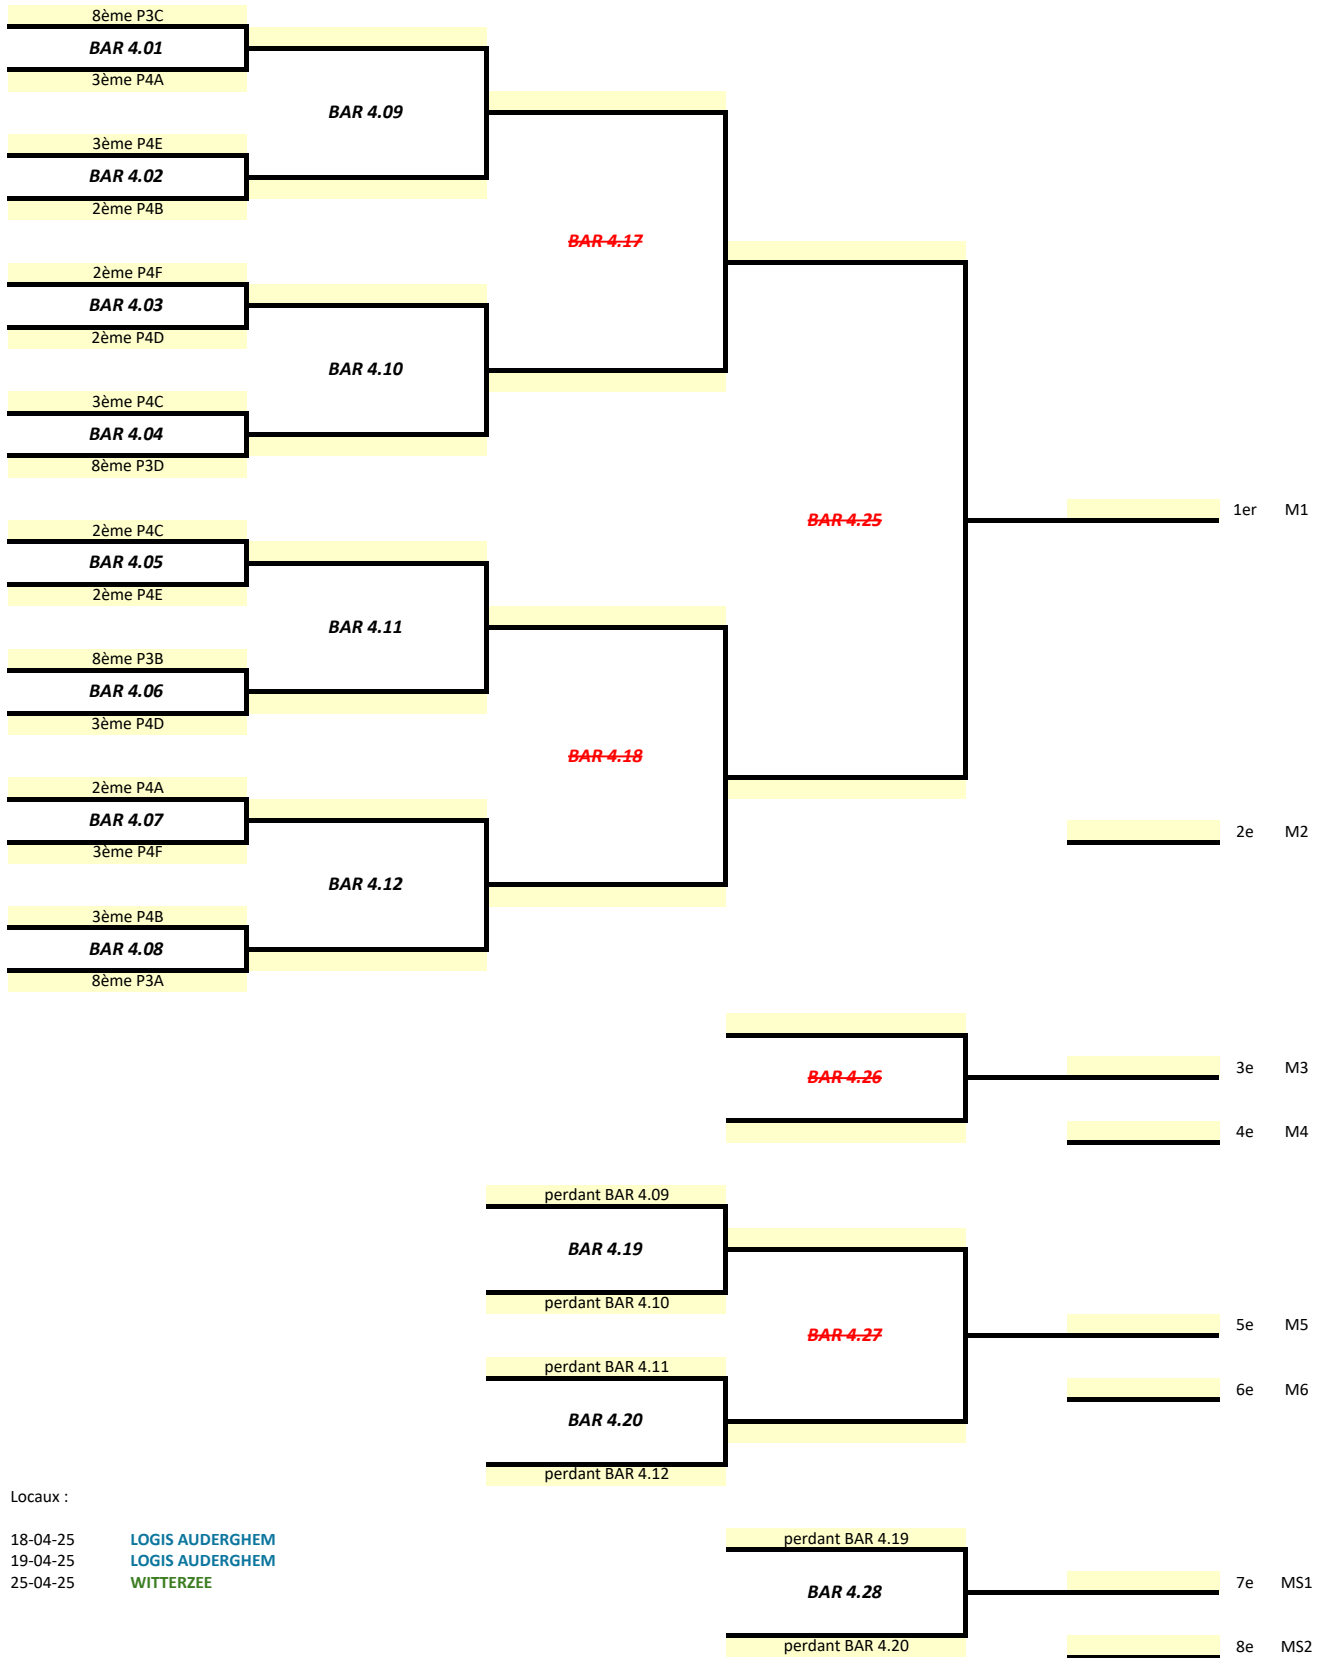

BARRAGES SENIORS 2024-2025

Local : **LOGIS AUDERGHEM**

Locaux :
18-04-25 **WITTERZEE**
19-04-25 **LOGIS AUDERGHEM**
25-04-25 **ARC-EN-CIEL**

MESSIEURS : P3 → P2

MESSIEURS : P4 → P3

18-04-25 19:45 19-04-25 14:00 19-04-25 19:00 25-04-25 19:45

Locaux :

18-04-25 **LOGIS AUDERGHEM**
 19-04-25 **LOGIS AUDERGHEM**
 25-04-25 **WITTERZEE**

MESSIEURS : P4 → P3 (suite)

19-04-25 14:00

19-04-25 19:00

25-04-25 19:45

Locaux :

19-04-25
25-04-25

LOGIS AUDERGHEM
WITTERZEE

MESSIEURS : P5 → P4

18-04-25 19:45 19-04-25 14:00 19-04-25 19:00 25-04-25 19:45

MESSIEURS : P5 → P4 (suite)

19-04-25 14:00

19-04-25 19:00

25-04-25 19:45

Locaux :

19-04-25
25-04-25

TUBIZE
WITTERZEE

DAMES : P2 → P1

18-04-25 19:45

Local :
18-04-25

LOGIS AUDERGHEM

!!! RAPPEL : les clubs VISITÉS doivent fournir les balles ET les feuilles de match !!!