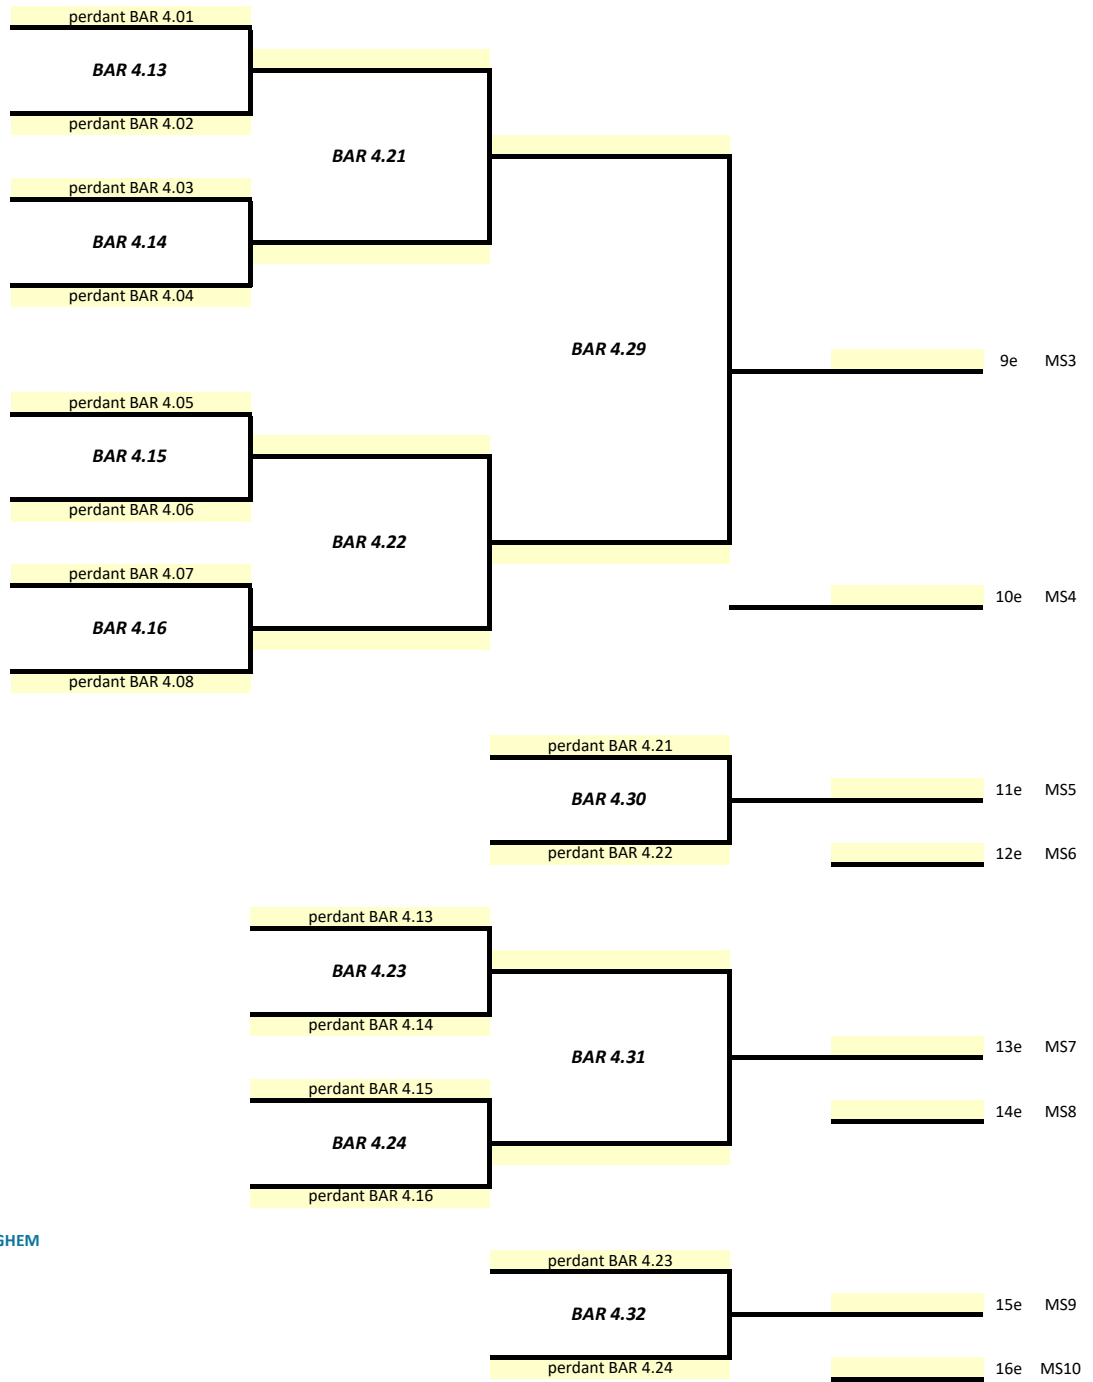

BARRAGES SENIORS 2024-2025

Local : **LOGIS AUDERGHEM**

Locaux :
18-04-25 **WITTERZEE**
19-04-25 **LOGIS AUDERGHEM**
25-04-25 **ARC-EN-CIEL**

MESSIEURS : P3 → P2

MESSIEURS : P4 → P3

18-04-25 19:45 19-04-25 14:00 19-04-25 19:00 25-04-25 19:45

Locaux :

18-04-25 **LOGIS AUDERGHEM**
 19-04-25 **LOGIS AUDERGHEM**
 25-04-25 **WITTERZEE**

MESSIEURS : P4 → P3 (suite)

19-04-25 14:00

19-04-25 19:00

25-04-25 19:45

Locaux :

19-04-25
25-04-25

LOGIS AUDERGHEM
WITTERZEE

MESSIEURS : P5 → P4

18-04-25 19:45 19-04-25 14:00 19-04-25 19:00 25-04-25 19:45

MESSIEURS : P5 → P4 (suite)

19-04-25 14:00

19-04-25 19:00

25-04-25 19:45

Locaux :

19-04-25
25-04-25

TUBIZE
WITTERZEE

DAMES : P2 → P1

18-04-25 19:45

Local :
18-04-25

LOGIS AUDERGHEM

!!! RAPPEL : les clubs VISITÉS doivent fournir les balles ET les feuilles de match !!!