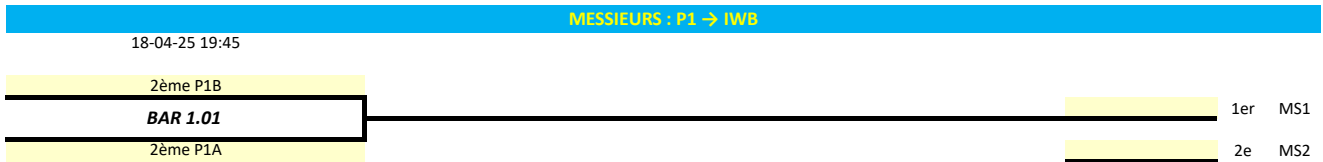

BARRAGES SENIORS 2024-2025

Local : **LOGIS AUDERGHEM**

Locaux :
18-04-25 **WITTERZEE**
19-04-25 **LOGIS AUDERGHEM**
25-04-25 **ARC-EN-CIEL**

MESSIEURS : P3 → P2

MESSIEURS : P4 → P3

18-04-25 19:45 19-04-25 14:00 19-04-25 19:00 25-04-25 19:45

Locaux :

18-04-25 **LOGIS AUDERGHEM**
 19-04-25 **LOGIS AUDERGHEM**
 25-04-25 **WITTERZEE**

MESSIEURS : P4 → P3 (suite)

19-04-25 14:00

19-04-25 19:00

25-04-25 19:45

Locaux :

19-04-25
25-04-25