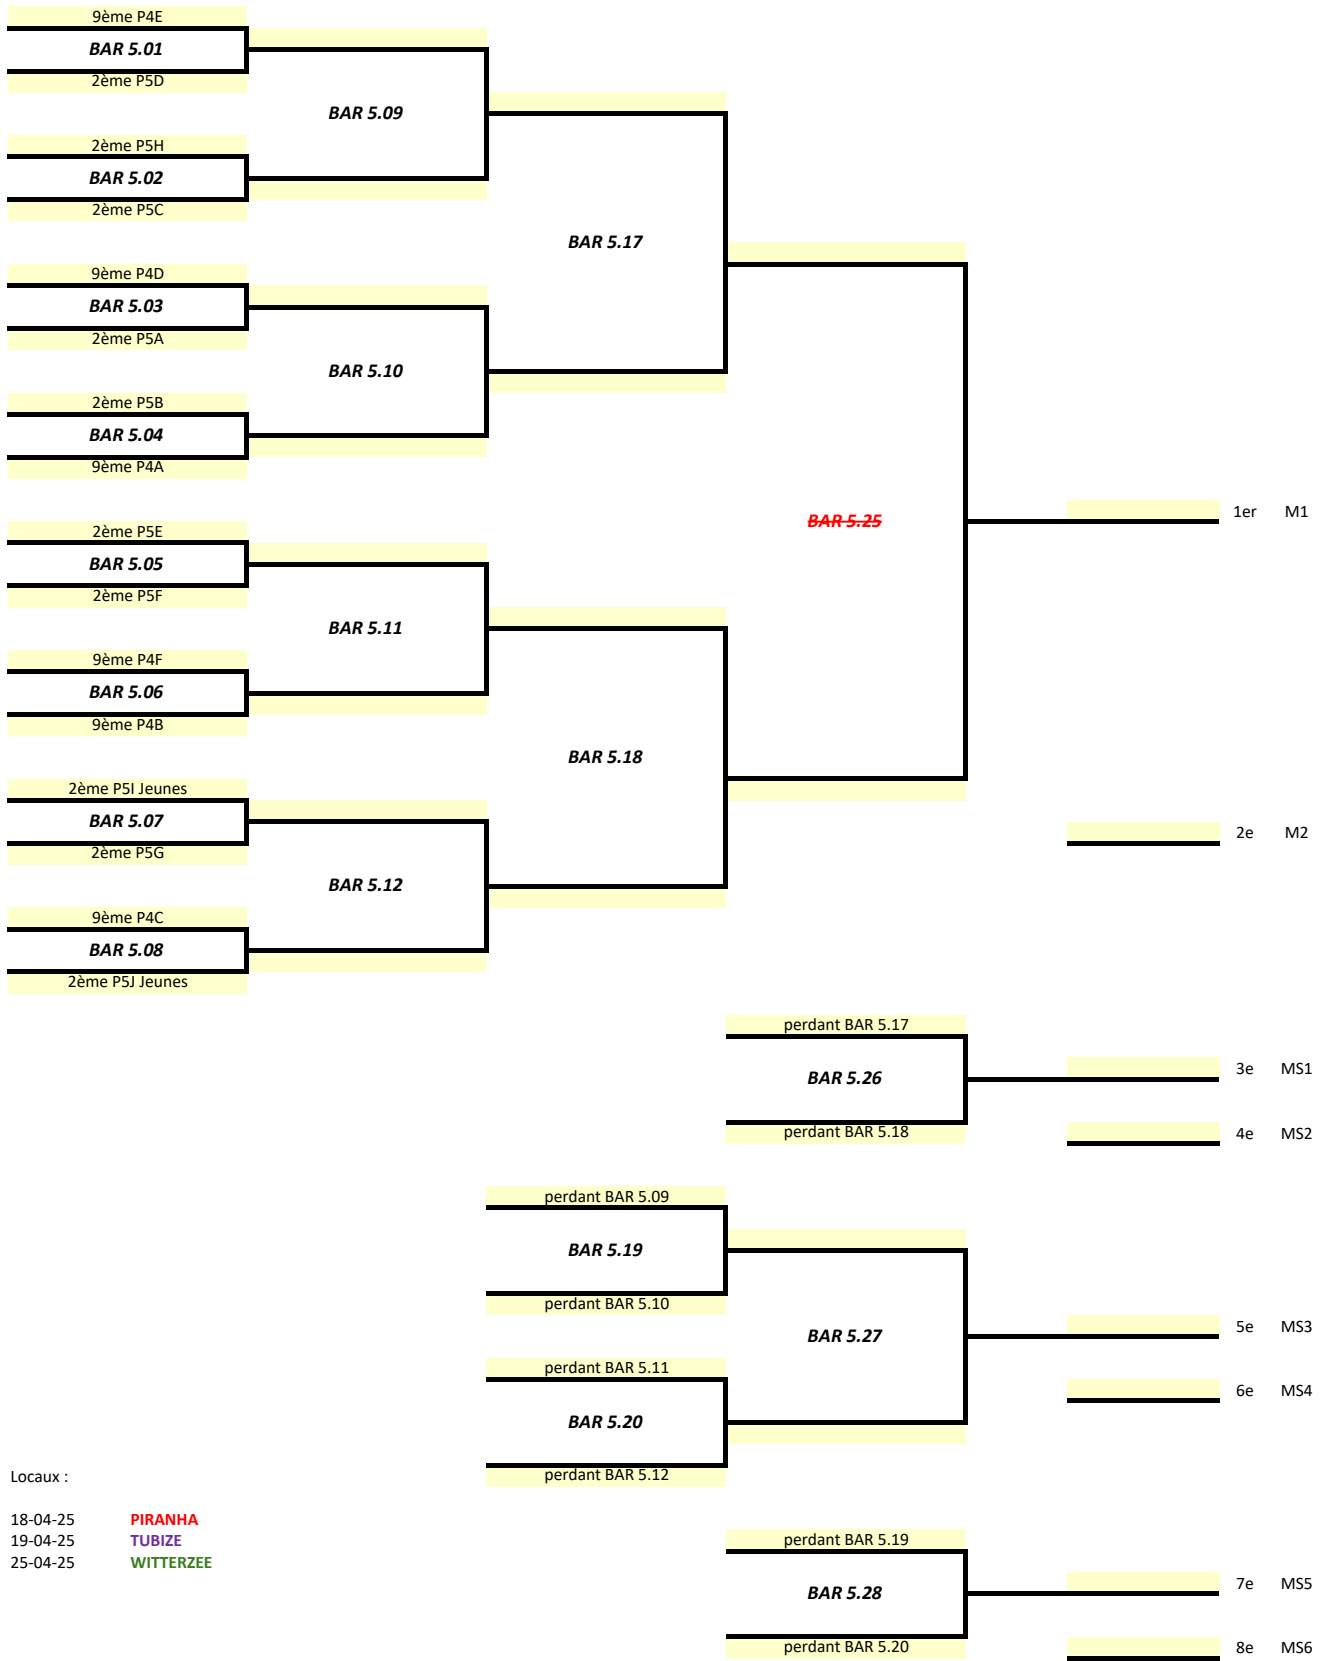

BARRAGES SENIORS 2024-2025

Local : **LOGIS AUDERGHEM**

Locaux :
18-04-25 **WITTERZEE**
19-04-25 **LOGIS AUDERGHEM**
25-04-25 **ARC-EN-CIEL**

MESSIEURS : P3 → P2

MESSIEURS : P4 → P3

18-04-25 19:45 19-04-25 14:00 19-04-25 19:00 25-04-25 19:45

Locaux :

18-04-25 **LOGIS AUDERGHEM**
 19-04-25 **LOGIS AUDERGHEM**
 25-04-25 **WITTERZEE**

MESSIEURS : P4 → P3 (suite)

19-04-25 14:00

19-04-25 19:00

25-04-25 19:45

Locaux :

19-04-25
25-04-25

LOGIS AUDERGHEM
WITTERZEE

MESSIEURS : P5 → P4

18-04-25 19:45 19-04-25 14:00 19-04-25 19:00 25-04-25 19:45

MESSIEURS : P5 → P4 (suite)

19-04-25 14:00

19-04-25 19:00

25-04-25 19:45

Locaux :

19-04-25
25-04-25

TUBIZE
WITTERZEE

DAMES : P2 → P1

18-04-25 19:45

Local :
18-04-25

LOGIS AUDERGHEM

!!! RAPPEL : les clubs VISITÉS doivent fournir les balles ET les feuilles de match !!!