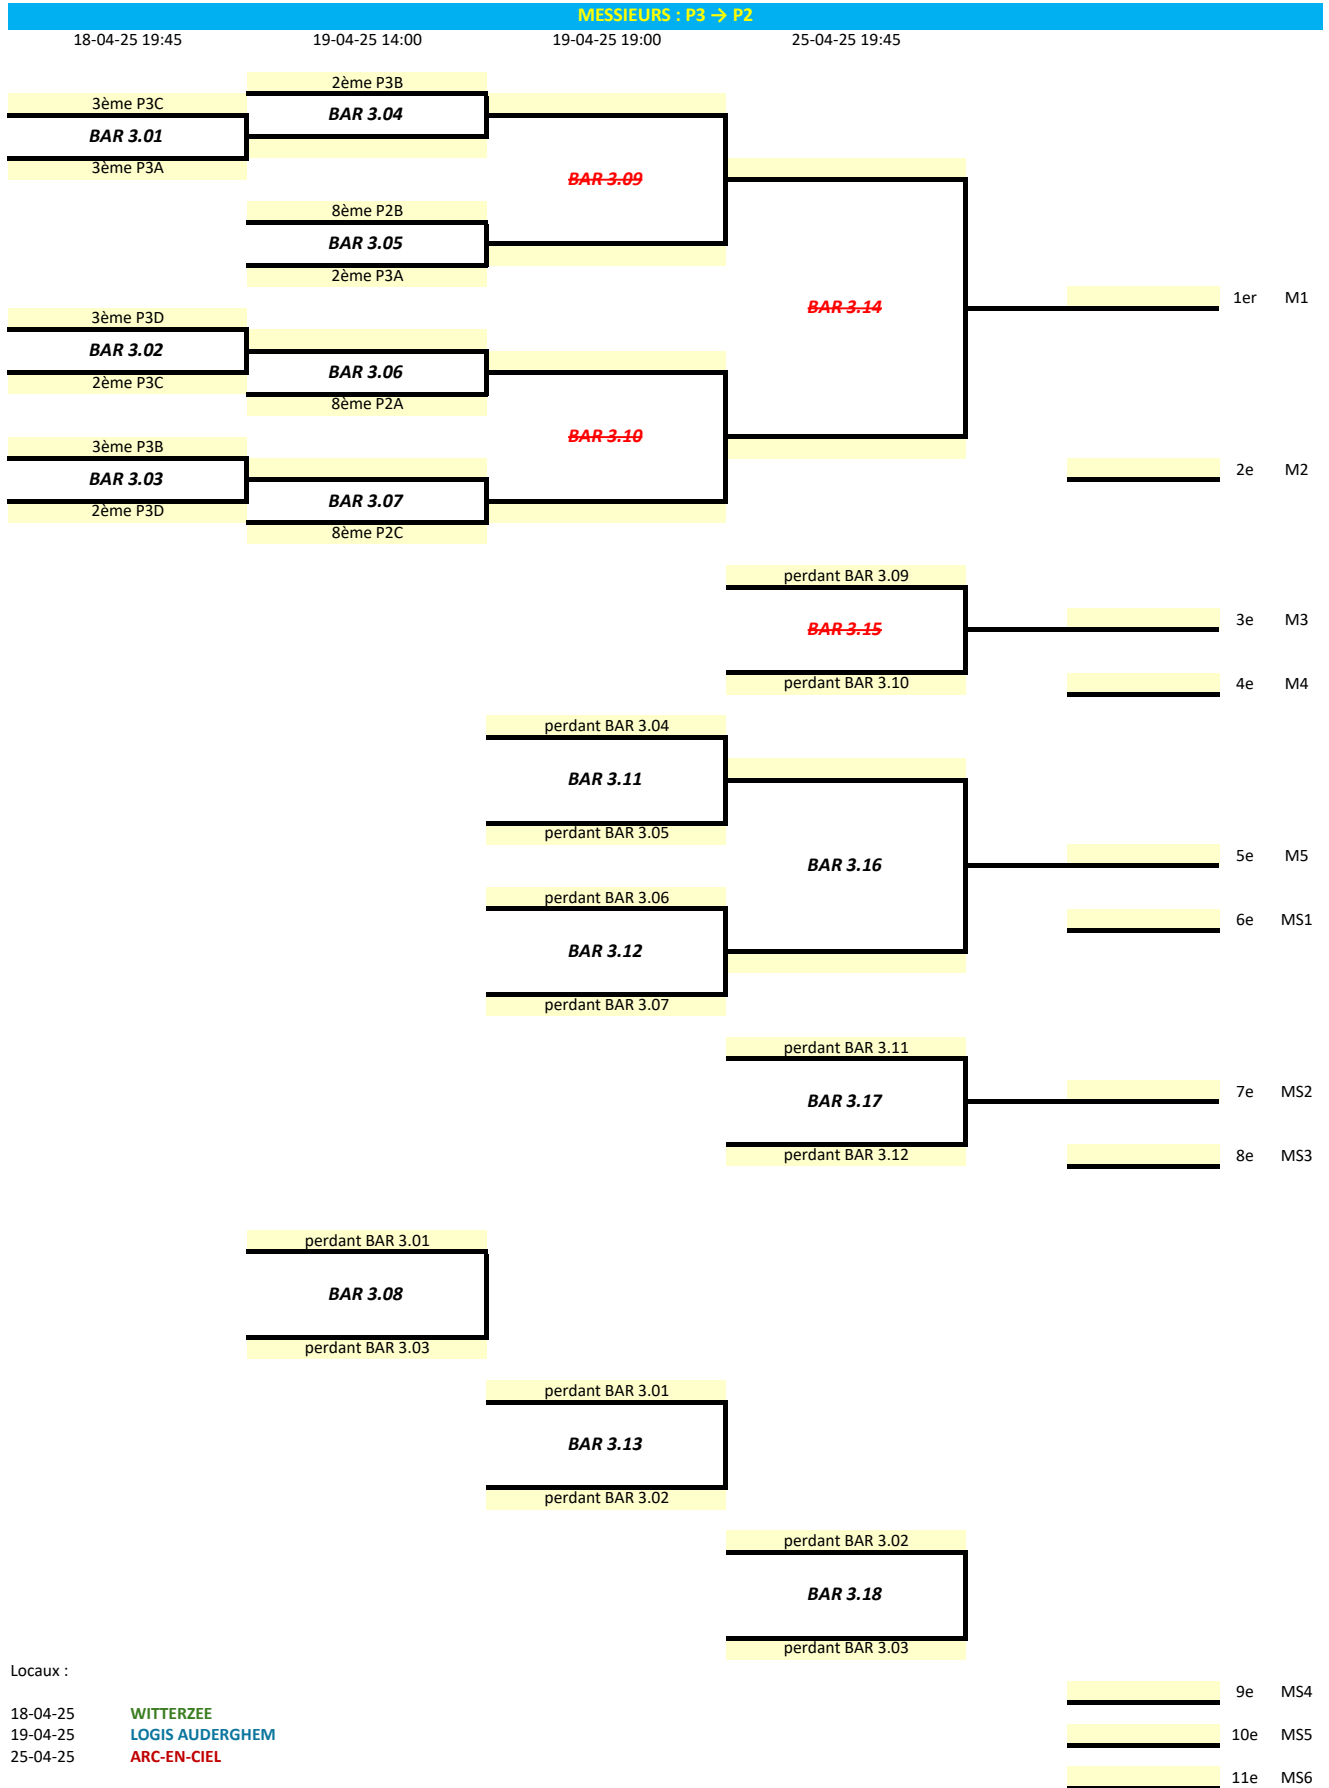

BARRAGES SENIORS 2024-2025

Local : **LOGIS AUDERGHEM**

Locaux :
18-04-25 **WITTERZEE**
19-04-25 **LOGIS AUDERGHEM**
25-04-25 **ARC-EN-CIEL**

MESSIEURS : P3 → P2

MESSIEURS : P4 → P3

18-04-25 19:45 19-04-25 14:00 19-04-25 19:00 25-04-25 19:45

Locaux :

18-04-25 **LOGIS AUDERGHEM**
 19-04-25 **LOGIS AUDERGHEM**
 25-04-25 **WITTERZEE**

MESSIEURS : P4 → P3 (suite)

19-04-25 14:00

19-04-25 19:00

25-04-25 19:45

Locaux :

19-04-25
25-04-25

LOGIS AUDERGHEM
WITTERZEE

MESSIEURS : P5 → P4

18-04-25 19:45 19-04-25 14:00 19-04-25 19:00 25-04-25 19:45

MESSIEURS : P5 → P4 (suite)

19-04-25 14:00

19-04-25 19:00

25-04-25 19:45

Locaux :

19-04-25
25-04-25

TUBIZE
WITTERZEE

DAMES : P2 → P1

18-04-25 19:45

Local :
18-04-25

LOGIS AUDERGHEM

!!! RAPPEL : les clubs VISITÉS doivent fournir les balles ET les feuilles de match !!!