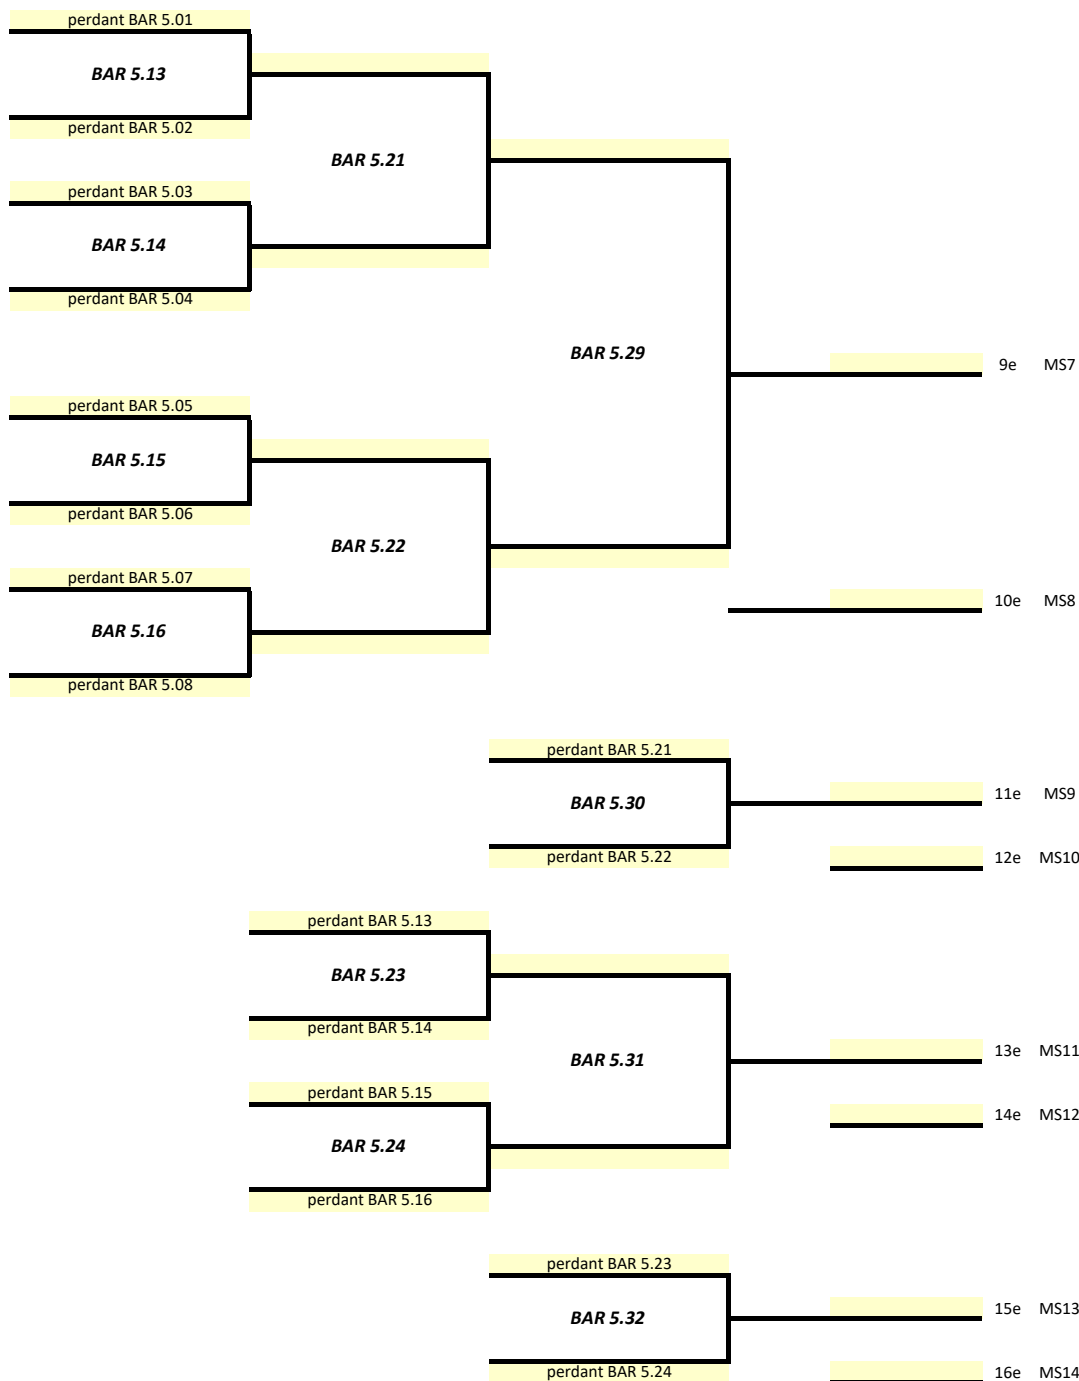

BARRAGES SENIORS 2024-2025

Local : **LOGIS AUDERGHEM**

Locaux :
18-04-25 **WITTERZEE**
19-04-25 **LOGIS AUDERGHEM**
25-04-25 **ARC-EN-CIEL**

MESSIEURS : P3 → P2

MESSIEURS : P4 → P3

18-04-25 19:45 19-04-25 14:00 19-04-25 19:00 25-04-25 19:45

Locaux :

18-04-25 **LOGIS AUDERGHEM**
 19-04-25 **LOGIS AUDERGHEM**
 25-04-25 **WITTERZEE**

MESSIEURS : P4 → P3 (suite)

19-04-25 14:00

19-04-25 19:00

25-04-25 19:45

Locaux :

19-04-25
25-04-25

LOGIS AUDERGHEM
WITTERZEE

MESSIEURS : P5 → P4

18-04-25 19:45 19-04-25 14:00 19-04-25 19:00 25-04-25 19:45

MESSIEURS : P5 → P4 (suite)

19-04-25 14:00

19-04-25 19:00

25-04-25 19:45

Locaux :

19-04-25
25-04-25

TUBIZE
WITTERZEE

DAMES : P2 → P1

18-04-25 19:45

Local :
18-04-25

LOGIS AUDERGHEM

!!! RAPPEL : les clubs VISITÉS doivent fournir les balles ET les feuilles de match !!!