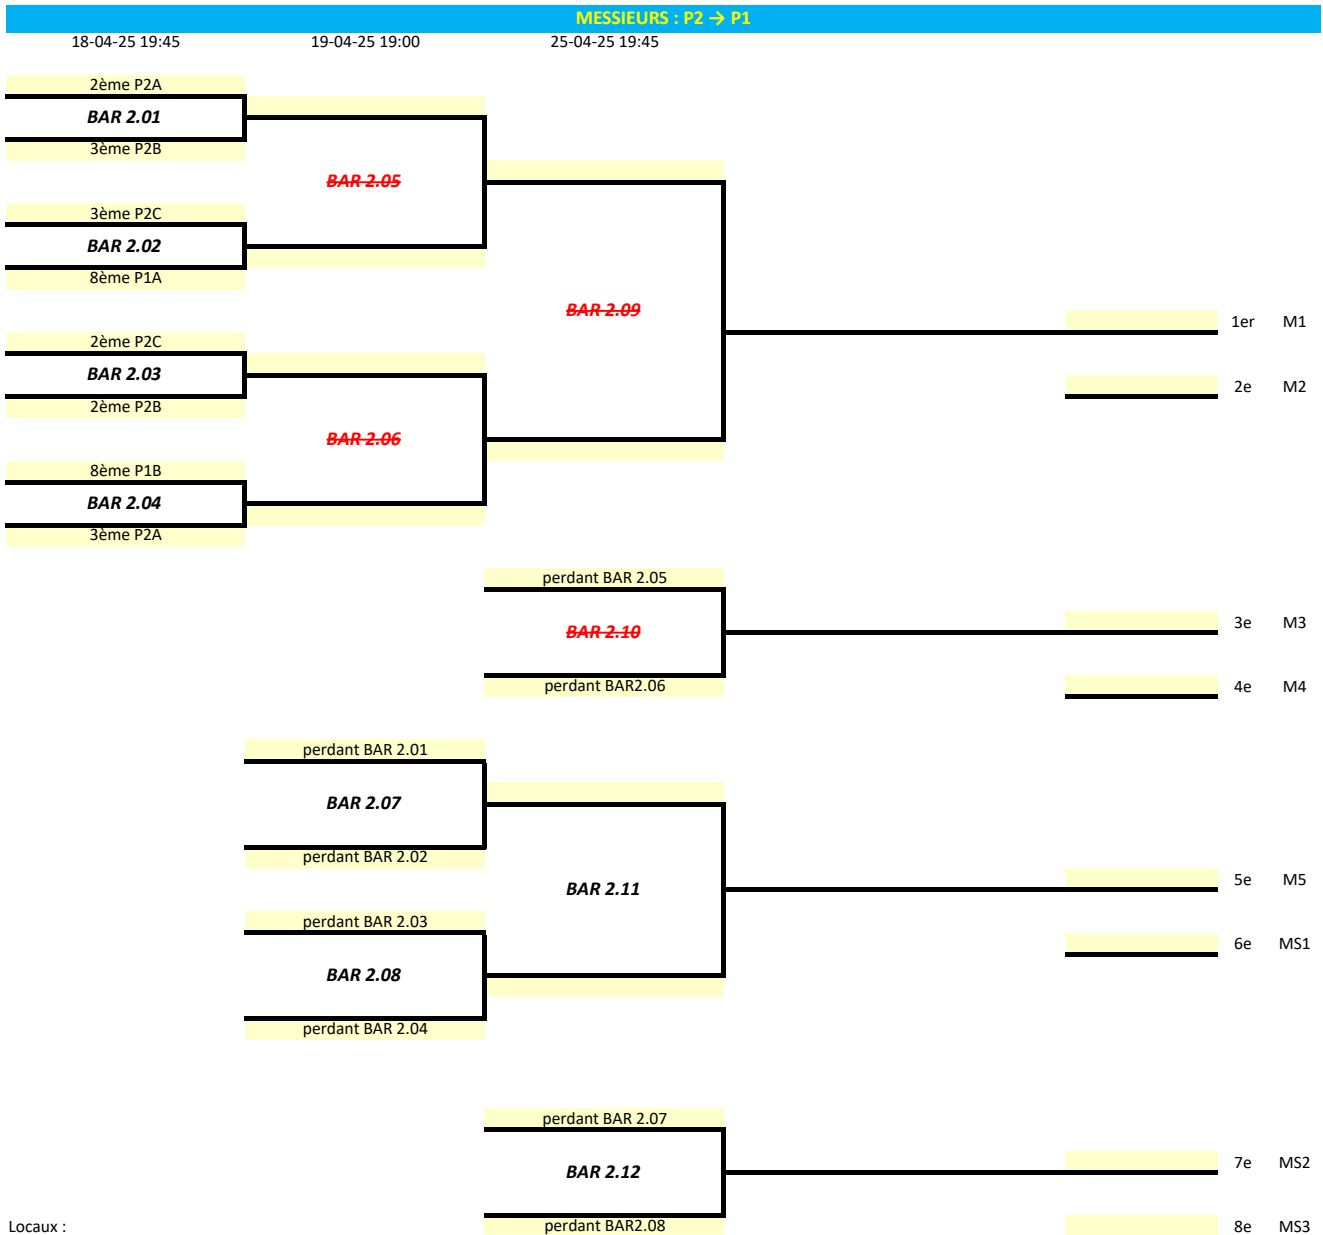

BARRAGES SENIORS 2024-2025

Local : **LOGIS AUDERGHEM**

Locaux :
18-04-25 **WITTERZEE**
19-04-25 **LOGIS AUDERGHEM**
25-04-25 **ARC-EN-CIEL**

MESSIEURS : P3 → P2

MESSIEURS : P4 → P3

18-04-25 19:45 19-04-25 14:00 19-04-25 19:00 25-04-25 19:45

Locaux :

18-04-25 **LOGIS AUDERGHEM**
 19-04-25 **LOGIS AUDERGHEM**
 25-04-25 **WITTERZEE**

MESSIEURS : P4 → P3 (suite)

19-04-25 14:00

19-04-25 19:00

25-04-25 19:45

Locaux :

19-04-25
25-04-25

LOGIS AUDERGHEM
WITTERZEE

MESSIEURS : P5 → P4

18-04-25 19:45 19-04-25 14:00 19-04-25 19:00 25-04-25 19:45

MESSIEURS : P5 → P4 (suite)

19-04-25 14:00

19-04-25 19:00

25-04-25 19:45

Locaux :

19-04-25
25-04-25

TUBIZE
WITTERZEE

DAMES : P2 → P1

18-04-25 19:45

Local :
18-04-25

LOGIS AUDERGHEM

!!! RAPPEL : les clubs VISITÉS doivent fournir les balles ET les feuilles de match !!!