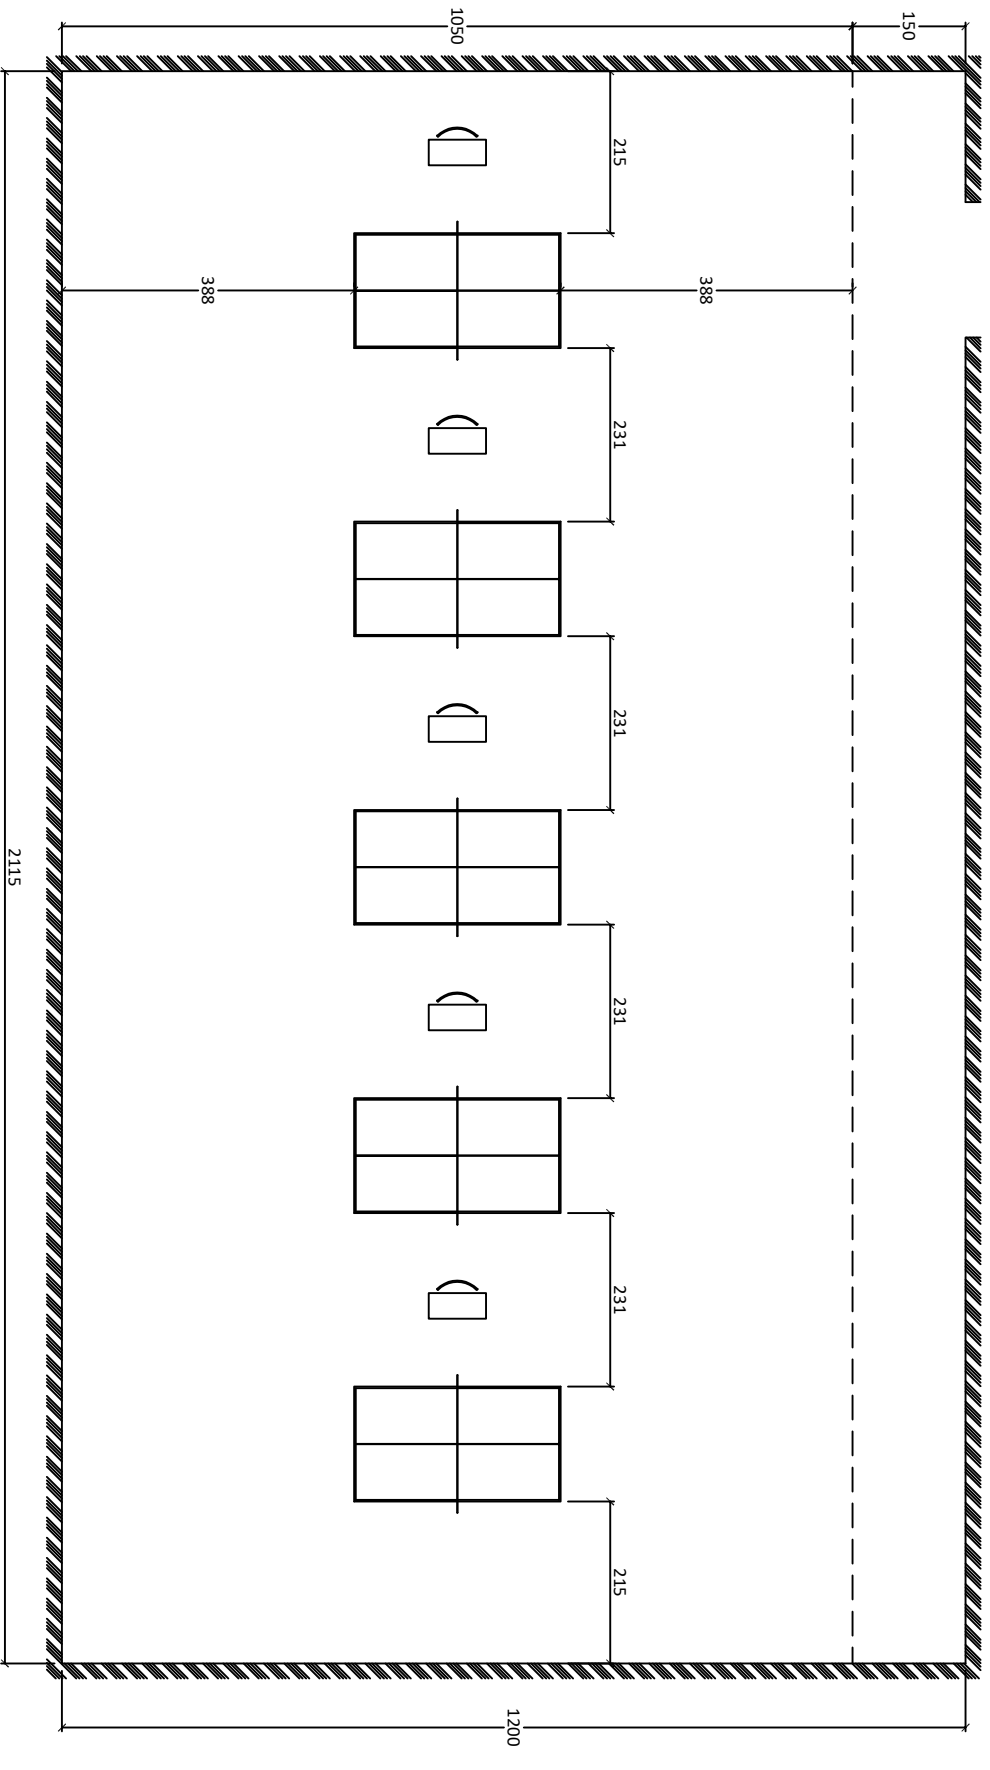

Douche & vestiaires : OK

Nombre de lux : OK

Thermomètre : OK

DEA : OK

Trousse de secours : OK

Remarques & restrictions :
/

Certificat valable jusqu'à
modification de
configuration

Pour le CPBBW,
Jean Michel Mureau
Président