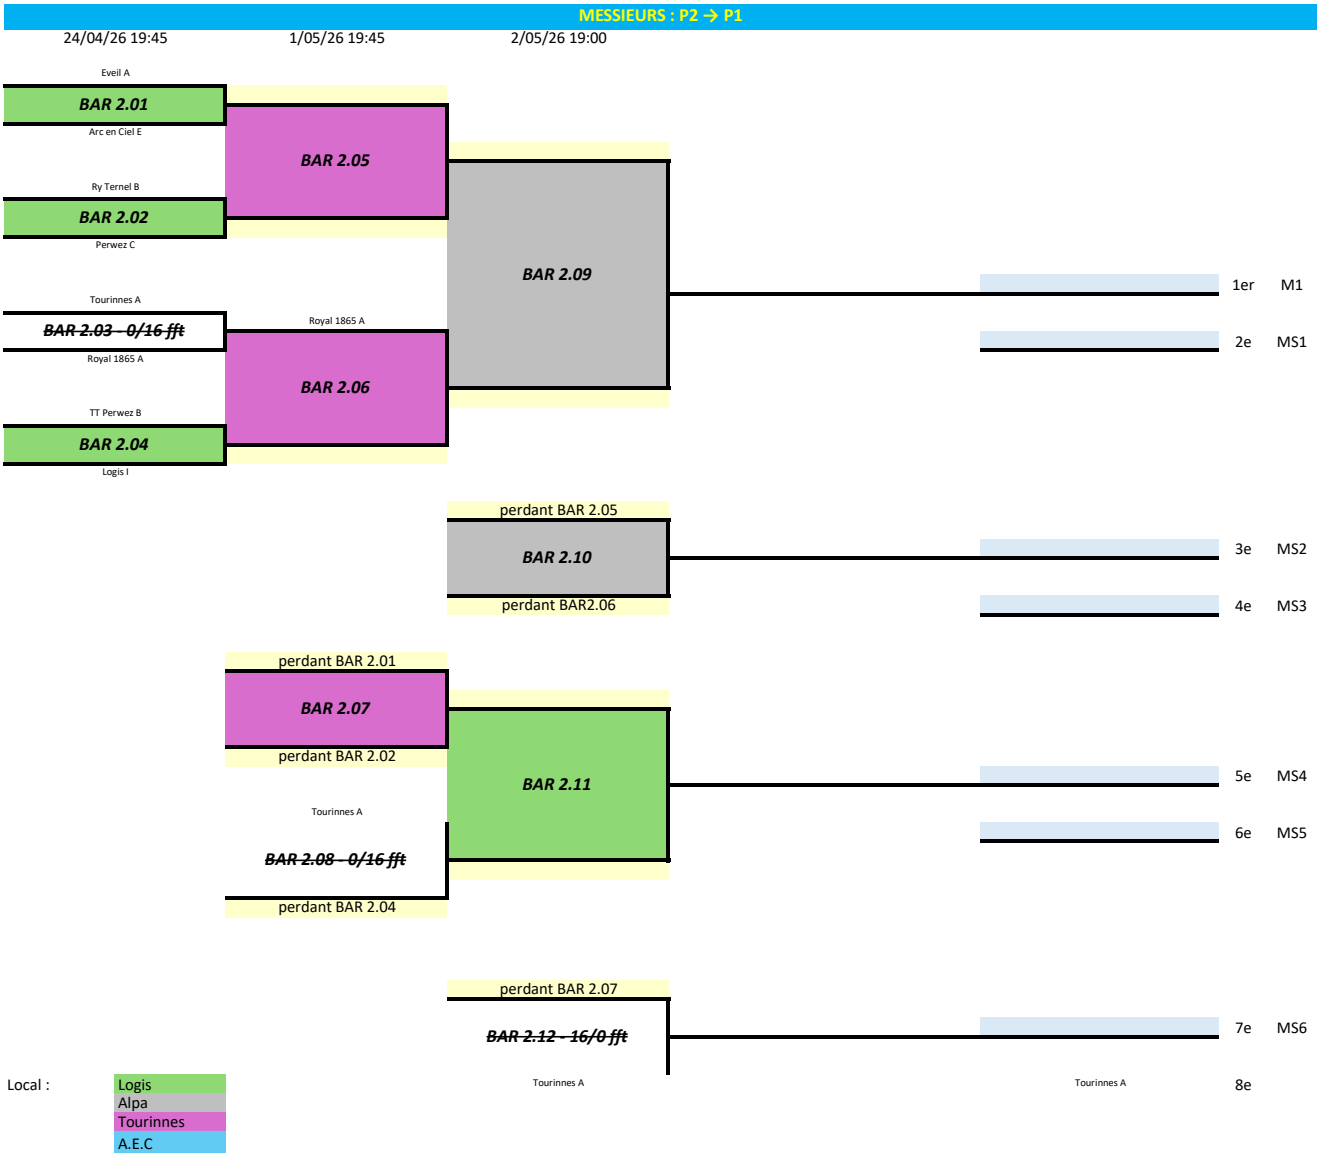

BARRAGES SENIORS 2025-2026

Local : Logis

MESSIEURS : P3 → P2

24/04/26 19:45

1/05/26 19:45

2/05/26 14:00

2/05/26 19:00

MESSIEURS : P4 → P3

24/04/26 19:45      1/05/26 19:45      2/05/26 14:00      2/05/26 19:00

MESSIEURS : P4 → P3 (suite)

1/05/26 19:45

2/05/26 14:00

2/05/26 19:00

Local : Logis  
 Alpa

DAMES : P2 → P1

1/05/26 19:45

Local :  
 1/5/2026

!!! RAPPEL : les clubs VISITES doivent fournir les balles ET les feuilles de match !!!