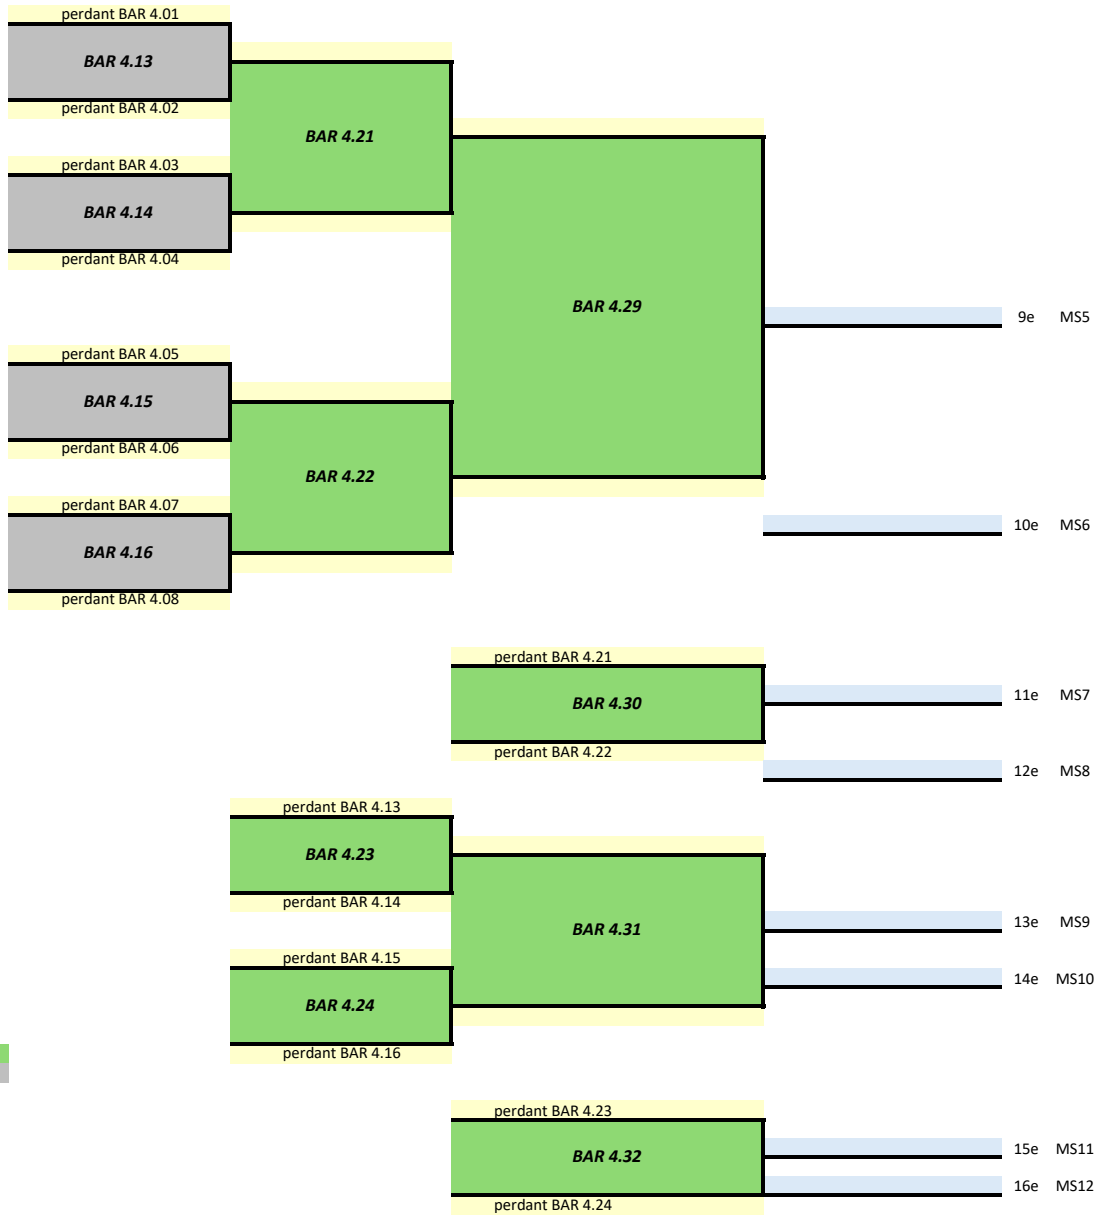

BARRAGES SENIORS 2025-2026

Local : Logis

MESSIEURS : P3 → P2

24/04/26 19:45

1/05/26 19:45

2/05/26 14:00

2/05/26 19:00

MESSIEURS : P4 → P3

24/04/26 19:45      1/05/26 19:45      2/05/26 14:00      2/05/26 19:00

MESSIEURS : P4 → P3 (suite)

1/05/26 19:45

2/05/26 14:00

2/05/26 19:00

Local : Logis  
 Alpa

DAMES : P2 → P1

1/05/26 19:45

Local :  
 1/5/2026

!!! RAPPEL : les clubs VISITES doivent fournir les balles ET les feuilles de match !!!