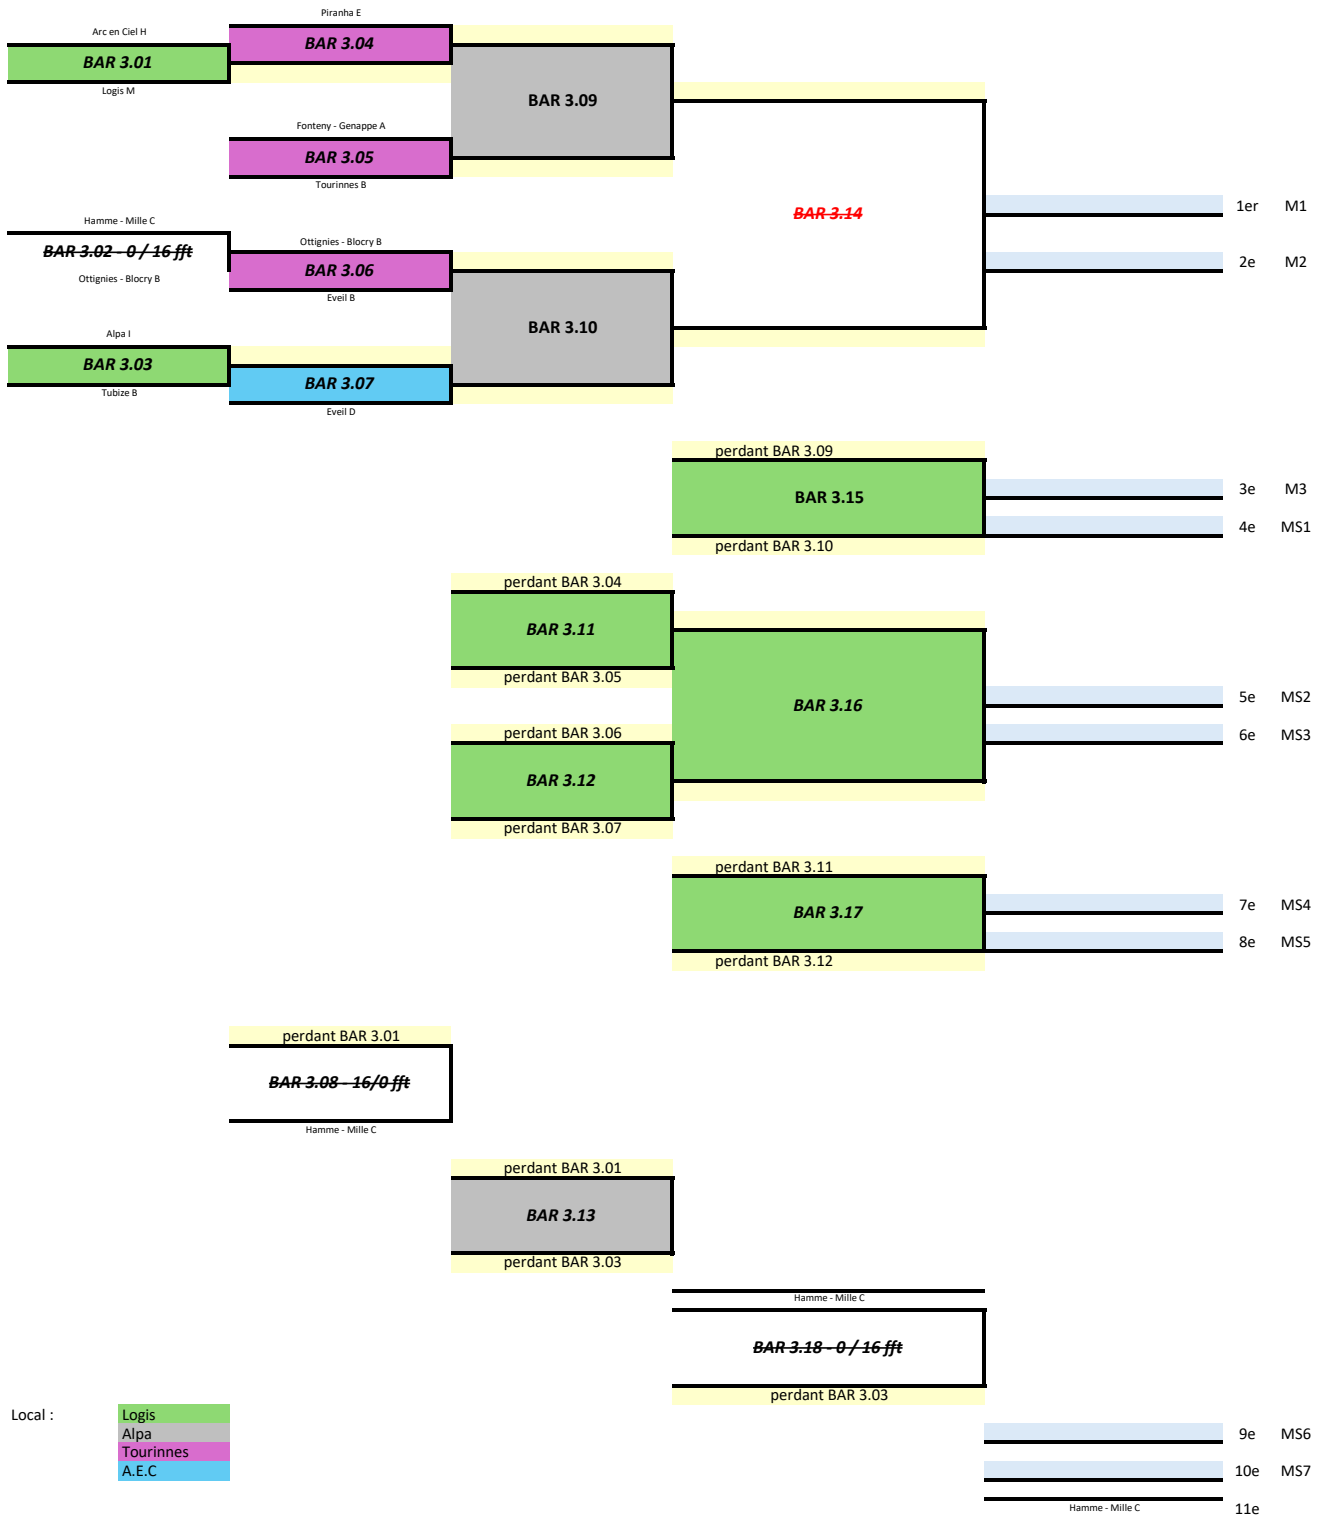

BARRAGES SENIORS 2025-2026

Local : Logis

MESSIEURS : P3 → P2

24/04/26 19:45

1/05/26 19:45

2/05/26 14:00

2/05/26 19:00

MESSIEURS : P4 → P3

24/04/26 19:45      1/05/26 19:45      2/05/26 14:00      2/05/26 19:00

MESSIEURS : P4 → P3 (suite)

1/05/26 19:45

2/05/26 14:00

2/05/26 19:00

Local : Logis  
 Alpa

DAMES : P2 → P1

1/05/26 19:45

Local :  
 1/5/2026

!!! RAPPEL : les clubs VISITES doivent fournir les balles ET les feuilles de match !!!