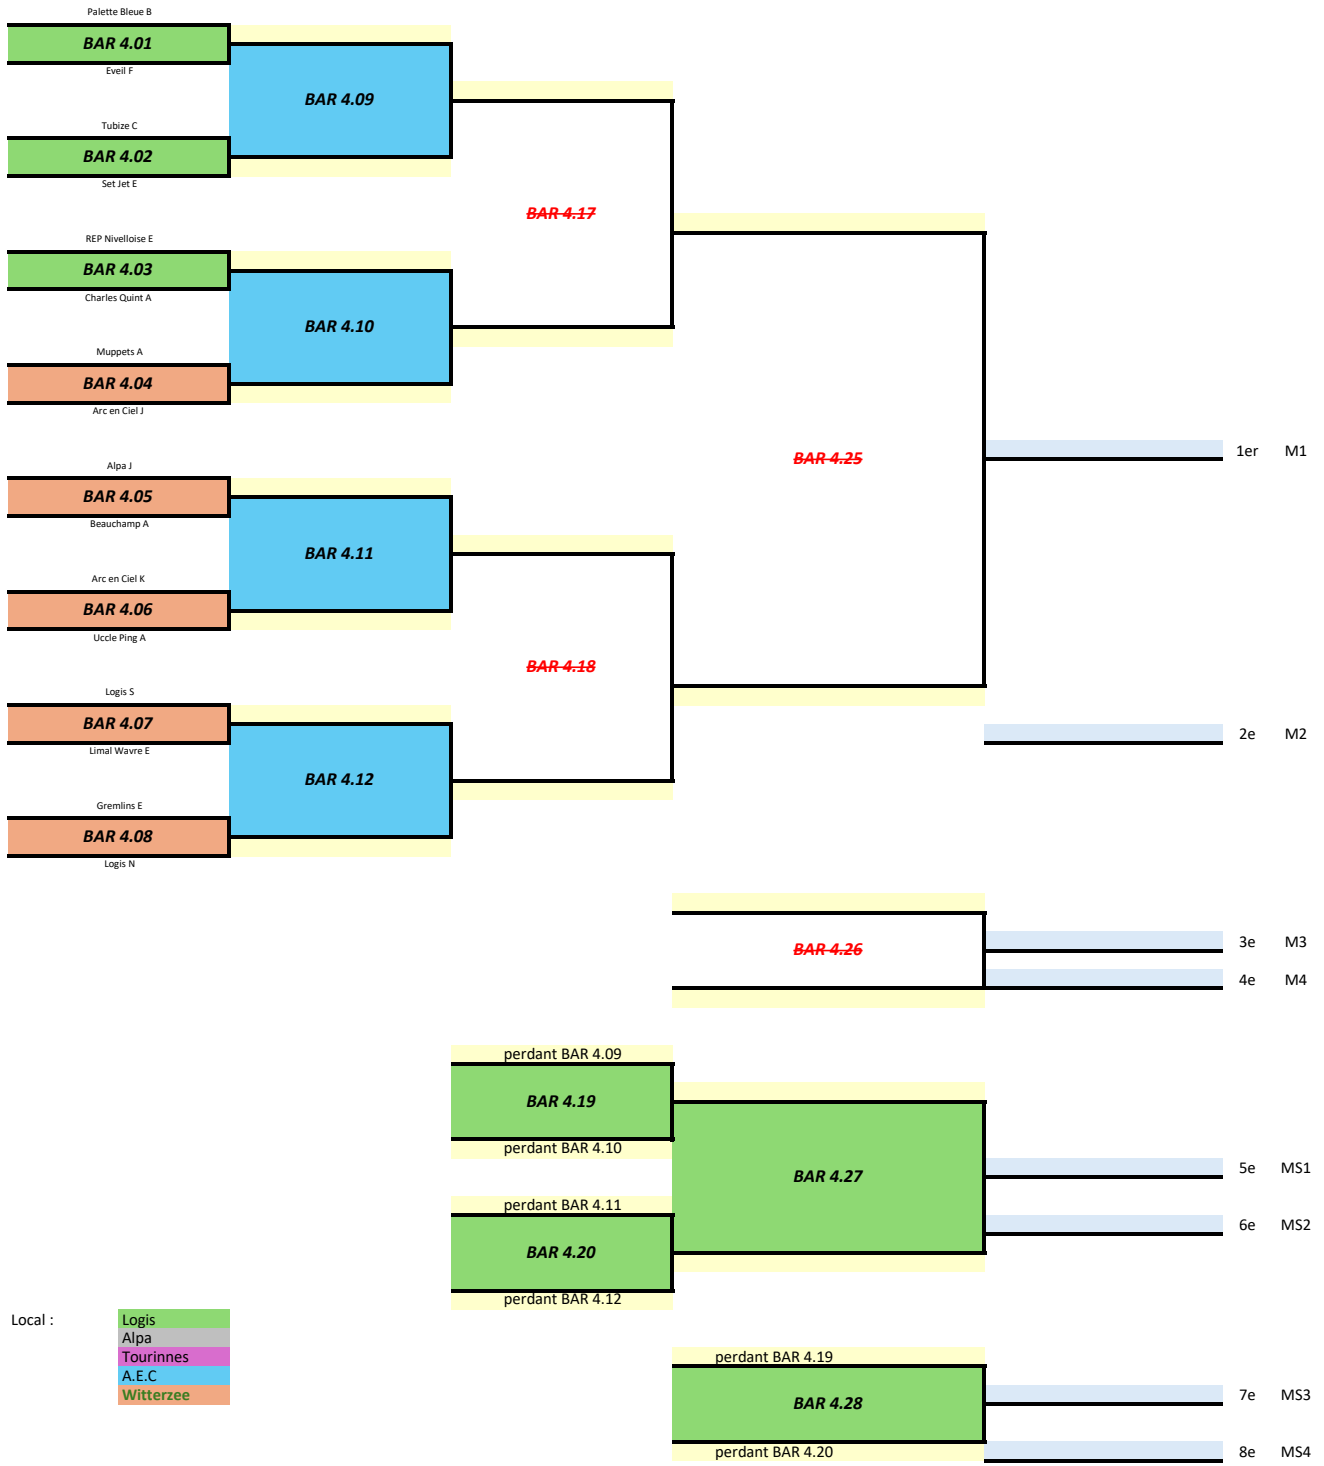

BARRAGES SENIORS 2025-2026

Local : Logis

MESSIEURS : P3 → P2

24/04/26 19:45

1/05/26 19:45

2/05/26 14:00

2/05/26 19:00

MESSIEURS : P4 → P3

24/04/26 19:45      1/05/26 19:45      2/05/26 14:00      2/05/26 19:00

MESSIEURS : P4 → P3 (suite)

1/05/26 19:45

2/05/26 14:00

2/05/26 19:00

Local : Logis  
 Alpa

DAMES : P2 → P1

1/05/26 19:45

Local :  
 1/5/2026

!!! RAPPEL : les clubs VISITES doivent fournir les balles ET les feuilles de match !!!