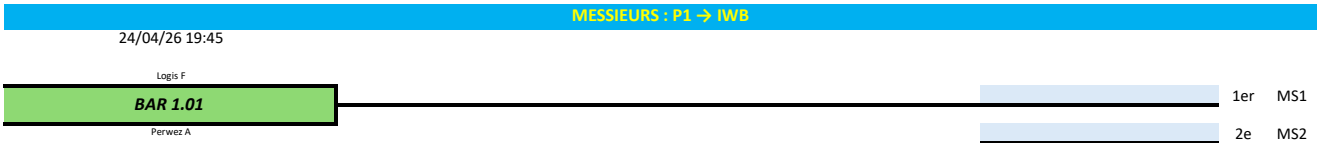

BARRAGES SENIORS 2025-2026

Local : Logis

MESSIEURS : P3 → P2

24/04/26 19:45

1/05/26 19:45

2/05/26 14:00

2/05/26 19:00

MESSIEURS : P4 → P3

24/04/26 19:45      1/05/26 19:45      2/05/26 14:00      2/05/26 19:00

MESSIEURS : P4 → P3 (suite)

1/05/26 19:45

2/05/26 14:00

2/05/26 19:00

Local : Logis  
 Alpa

DAMES : P2 → P1

1/05/26 19:45